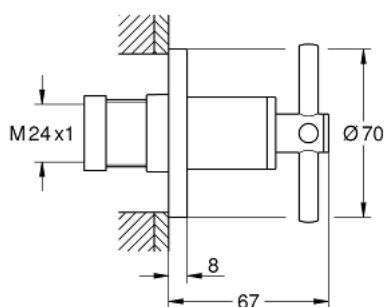

19 069 DA3 GROHE ATRIO НАКЛАДНАЯ ПАНЕЛЬ СКРЫТОЙ ВЕНТИЛЬНОЙ ГОЛОВКИ

ОПИСАНИЕ ПРОДУКТА

- для встроенных вентилей GROHE 35 028 000 или 29 032 000
- 31303000

Смеситель однорычажный для мойки
с функцией очистки водопроводной воды
монтаж на одно отверстие

C-образный излив с аэратором
рукоятка для фильтрованной воды
с керамической кран-буксой

GROHE StarLight хромированное покрытие поверхности
GROHE SilkMove керамический картридж Ø 46 мм
поворотный трубкообразный излив
диапазон поворота 180°

Снижает содержание веществ, ухудшающих вкус и запах воды: хлор и т.
п.

Уменьшает образование накипи и содержание тяжелых металлов

- плавная регулировка глубины монтажа
- 20-80 мм
- розетка с уплотнителем, завинчивающаяся
- с крестообразной рукояткой