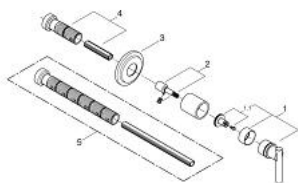

19 088 000 ATRIO CLASSIC НАКЛАДНАЯ ПАНЕЛЬ СКРЫТОЙ ВЕНТИЛЬНОЙ ГОЛОВКИ

ОПИСАНИЕ ПРОДУКТА

- комплект верхней монтажной части для
- 35 028 000 (встраиваемый вентиль на один выход для модульной установки системы Grohtherm Custom Shower)
- для встраиваемых вентилей, 1/2", 3/4", 1"
- **GROHE StarLight** хромированное покрытие поверхности
- плавная регулировка глубины монтажа
- 20-80 мм
- розетка с уплотнителем, завинчивающаяся
- с **рукояткой Jota**

19 088 000 ATRIO CLASSIC НАКЛАДНАЯ ПАНЕЛЬ СКРЫТОЙ ВЕНТИЛЬНОЙ ГОЛОВКИ

ЗАПАСНЫЕ ЧАСТИ

- 1: Рукоятка Jota (Order-nr. 45609000)
- 1.1: Крепление рукоятки (Order-nr. 45605000)
- 2: Удлинение шпинделя (Order-nr. 45607000)
- 3: Розетка (Order-nr. 45608000)
- 4: Удлинительный набор, 80 мм (Order-nr. 45202000)
- 5: Удлинение (Order-nr. 45203000)*