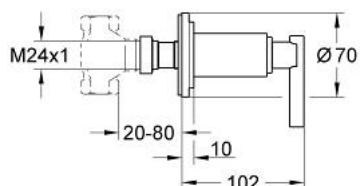

19 088 000 ATRIO CLASSIC НАКЛАДНАЯ ПАНЕЛЬ СКРЫТОЙ ВЕНТИЛЬНОЙ ГОЛОВКИ

ОПИСАНИЕ ПРОДУКТА

- комплект верхней монтажной части для
- 35 028 000 (встраиваемый вентиль на один выход для модульной установки системы Grohtherm Custom Shower)
- для встраиваемых вентилей, 1/2", 3/4", 1"
- **GROHE StarLight** хромированное покрытие поверхности
- плавная регулировка глубины монтажа
- 20-80 мм
- розетка с уплотнителем, завинчивающаяся
- с **рукояткой Jota**

19 088 000 ATRIO CLASSIC НАКЛАДНАЯ ПАНЕЛЬ СКРЫТОЙ ВЕНТИЛЬНОЙ ГОЛОВКИ

ЗАПАСНЫЕ ЧАСТИ

- 1: Рукоятка Jota (Order-nr. 45609000)
- 1.1: Крепление рукоятки (Order-nr. 45605000)
- 2: Удлинение шпинделя (Order-nr. 45607000)
- 3: Розетка (Order-nr. 45608000)
- 4: Удлинительный набор, 80 мм (Order-nr. 45202000)
- 5: Удлинение (Order-nr. 45203000)*