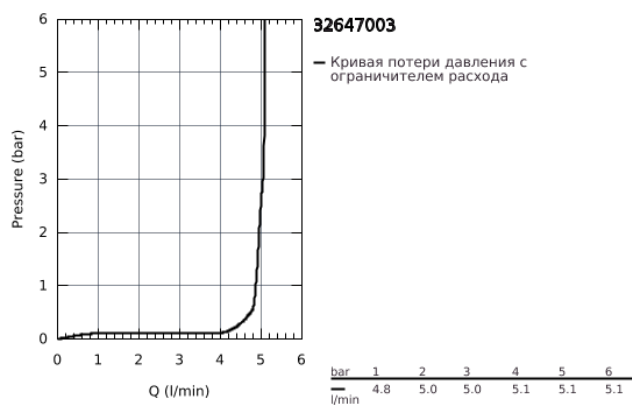

32 647 003 GROHE ATRIO СМЕСИТЕЛЬ ОДНОРЫЧАЖНЫЙ ДЛЯ РАКОВИНЫ DN 15 XL-SIZE

ОПИСАНИЕ ПРОДУКТА

- монтаж на одно отверстие
- для отдельностоящих раковин
- GROHE SilkMove керамический картридж 28 мм
- с ограничителем температуры
- GROHE StarLight хромированное покрытие поверхности
- GROHE EcoJoy 5.7 л/мин ламинарный аэратор
- поворотный трубкообразный C-излив с аэратором
- ограничитель поворота излива
- сливной гарнитур 1 1/4"
- гибкая подводка

32 647 003 GROHE ATRIO СМЕСИТЕЛЬ ОДНОРЫЧАЖНЫЙ ДЛЯ РАКОВИНЫ DN 15 XL-SIZE

32 647 003 **GROHE ATRIO СМЕСИТЕЛЬ ОДНОРЫЧАЖНЫЙ ДЛЯ РАКОВИНЫ DN 15 XL-SIZE**

ЗАПАСНЫЕ ЧАСТИ

- 1: Страховочное кольцо (Order-nr. 4826600M)
- 2: Регулятор струи (Order-nr. 48408000)
- 3: O-кольцо Ø13,5 x Ø2,75 (Order-nr. 0128500M)
- 4: Крепежное кольцо (Order-nr. 07419000)
- 5: Картридж (Order-nr. 46963000)
- 6: Schaftbefestigung (Order-nr. 48409000)
- 7: Сливной нажимной гарнитур (Order-nr. 65807000)