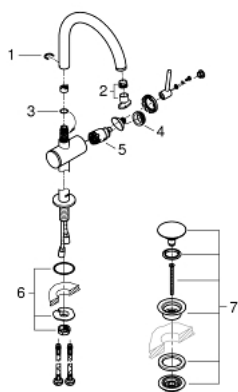

32 647 003 GROHE ATRIO СМЕСИТЕЛЬ ОДНОРЫЧАЖНЫЙ ДЛЯ РАКОВИНЫ DN 15 XL-SIZE

ОПИСАНИЕ ПРОДУКТА

- монтаж на одно отверстие
- для отдельностоящих раковин
- GROHE SilkMove керамический картридж 28 мм
- с ограничителем температуры
- GROHE StarLight хромированное покрытие поверхности
- GROHE EcoJoy 5.7 л/мин ламинарный аэратор
- поворотный трубкообразный C-излив с аэратором
- ограничитель поворота излива
- сливной гарнитур 1 1/4"
- гибкая подводка

32 647 003 GROHE ATRIO СМЕСИТЕЛЬ ОДНОРЫЧАЖНЫЙ ДЛЯ РАКОВИНЫ DN 15 XL-SIZE

32 647 003 **GROHE ATRIO СМЕСИТЕЛЬ ОДНОРЫЧАЖНЫЙ ДЛЯ РАКОВИНЫ DN 15 XL-SIZE**

ЗАПАСНЫЕ ЧАСТИ

- 1: Страховочное кольцо (Order-nr. 4826600M)
- 2: Регулятор струи (Order-nr. 48408000)
- 3: O-кольцо Ø13,5 x Ø2,75 (Order-nr. 0128500M)
- 4: Крепежное кольцо (Order-nr. 07419000)
- 5: Картридж (Order-nr. 46963000)
- 6: Schaftbefestigung (Order-nr. 48409000)
- 7: Сливной нажимной гарнитур (Order-nr. 65807000)