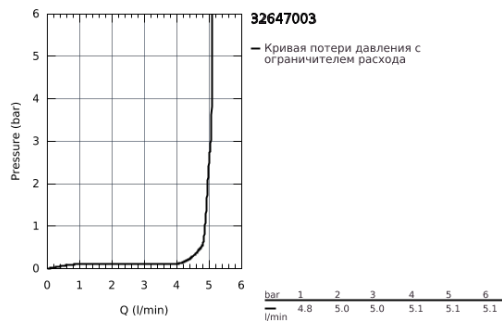

32 647 003 GROHE ATRIO СМЕСИТЕЛЬ ОДНОРЫЧАЖНЫЙ ДЛЯ РАКОВИНЫ DN 15 XL-SIZE

ОПИСАНИЕ ПРОДУКТА

- монтаж на одно отверстие
- для отдельностоящих раковин
- GROHE SilkMove керамический картридж 28 мм
- с ограничителем температуры
- GROHE StarLight хромированное покрытие поверхности
- GROHE EcoJoy 5.7 л/мин ламинарный аэратор
- поворотный трубкообразный C-излив с аэратором
- ограничитель поворота излива
- сливной гарнитур 1 1/4"
- гибкая подводка

32 647 003 GROHE ATRIO СМЕСИТЕЛЬ ОДНОРЫЧАЖНЫЙ ДЛЯ РАКОВИНЫ DN 15 XL-SIZE

32 647 003 **GROHE ATRIO СМЕСИТЕЛЬ ОДНОРЫЧАЖНЫЙ ДЛЯ РАКОВИНЫ DN 15 XL-SIZE**

ЗАПАСНЫЕ ЧАСТИ

- 1: Страховочное кольцо (Order-nr. 4826600M)
- 2: Регулятор струи (Order-nr. 48408000)
- 3: O-кольцо Ø13,5 x Ø2,75 (Order-nr. 0128500M)
- 4: Крепежное кольцо (Order-nr. 07419000)
- 5: Картридж (Order-nr. 46963000)
- 6: Schaftbefestigung (Order-nr. 48409000)
- 7: Сливной нажимной гарнитур (Order-nr. 65807000)