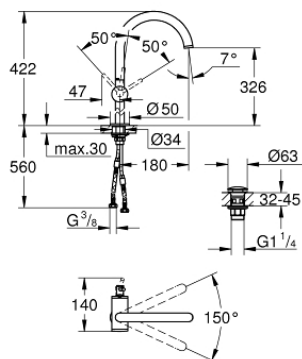

32 647 003 GROHE ATRIO СМЕСИТЕЛЬ ОДНОРЫЧАЖНЫЙ ДЛЯ РАКОВИНЫ DN 15 XL-SIZE

ОПИСАНИЕ ПРОДУКТА

- монтаж на одно отверстие
- для отдельностоящих раковин
- GROHE SilkMove керамический картридж 28 мм
- с ограничителем температуры
- GROHE StarLight хромированное покрытие поверхности
- GROHE EcoJoy 5.7 л/мин ламинарный аэратор
- поворотный трубкообразный C-излив с аэратором
- ограничитель поворота излива
- сливной гарнитур 1 1/4"
- гибкая подводка

32 647 003 GROHE ATRIO СМЕСИТЕЛЬ ОДНОРЫЧАЖНЫЙ ДЛЯ РАКОВИНЫ DN 15 XL-SIZE

32 647 003 **GROHE ATRIO СМЕСИТЕЛЬ ОДНОРЫЧАЖНЫЙ ДЛЯ РАКОВИНЫ DN 15 XL-SIZE**

ЗАПАСНЫЕ ЧАСТИ

- 1: Страховочное кольцо (Order-nr. 4826600M)
- 2: Регулятор струи (Order-nr. 48408000)
- 3: O-кольцо Ø13,5 x Ø2,75 (Order-nr. 0128500M)
- 4: Крепежное кольцо (Order-nr. 07419000)
- 5: Картридж (Order-nr. 46963000)
- 6: Schaftbefestigung (Order-nr. 48409000)
- 7: Сливной нажимной гарнитур (Order-nr. 65807000)