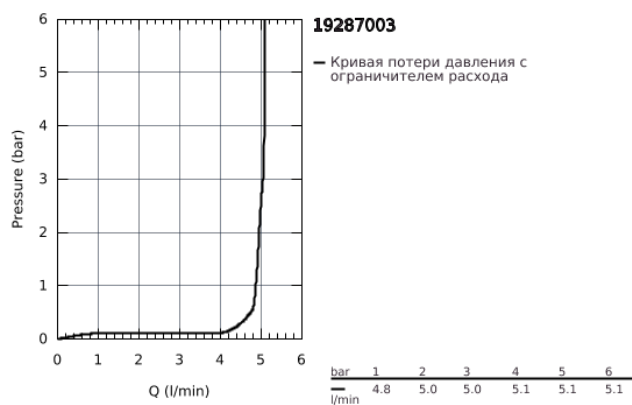

19 287 003 GROHE ATRIO СМЕСИТЕЛЬ ДЛЯ РАКОВИНЫ НА 2 ОТВЕРСТИЯ, JOYSTICK

ОПИСАНИЕ ПРОДУКТА

- настенный монтаж
- без встраиваемого механизма
- комплект верхней монтажной части для
- 23 429 000
- **GROHE FeatherControl** Joystick картридж
- **GROHE StarLight** хромированное покрытие поверхности
- **GROHE EcoJoy** 5.7 л/мин ламинарный аэратор
- размер по осям 110 мм
- вынос 185 мм

19 287 003 GROHE ATRIO СМЕСИТЕЛЬ ДЛЯ РАКОВИНЫ НА 2 ОТВЕРСТИЯ, JOYSTICK

19 287 003 GROHE ATRIO СМЕСИТЕЛЬ ДЛЯ РАКОВИНЫ НА 2 ОТВЕРСТИЯ, JOYSTICK

ЗАПАСНЫЕ ЧАСТИ

1: Регулятор струи (Order-nr. 48408000)

2: Набор удлинителей, 25 мм (Order-nr. 46901000)*