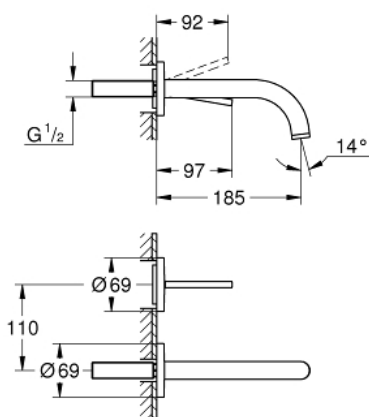

19 287 003 GROHE ATRIO СМЕСИТЕЛЬ ДЛЯ РАКОВИНЫ НА 2 ОТВЕРСТИЯ, JOYSTICK

ОПИСАНИЕ ПРОДУКТА

- настенный монтаж
- без встраиваемого механизма
- комплект верхней монтажной части для
- 23 429 000
- **GROHE FeatherControl** Joystick картридж
- **GROHE StarLight** хромированное покрытие поверхности
- **GROHE EcoJoy** 5.7 л/мин ламинарный аэратор
- размер по осям 110 мм
- вынос 185 мм

19 287 003 GROHE ATRIO СМЕСИТЕЛЬ ДЛЯ РАКОВИНЫ НА 2 ОТВЕРСТИЯ, JOYSTICK

19 287 003 GROHE ATRIO СМЕСИТЕЛЬ ДЛЯ РАКОВИНЫ НА 2 ОТВЕРСТИЯ, JOYSTICK

ЗАПАСНЫЕ ЧАСТИ

1: Регулятор струи (Order-nr. 48408000)

2: Набор удлинителей, 25 мм (Order-nr. 46901000)*