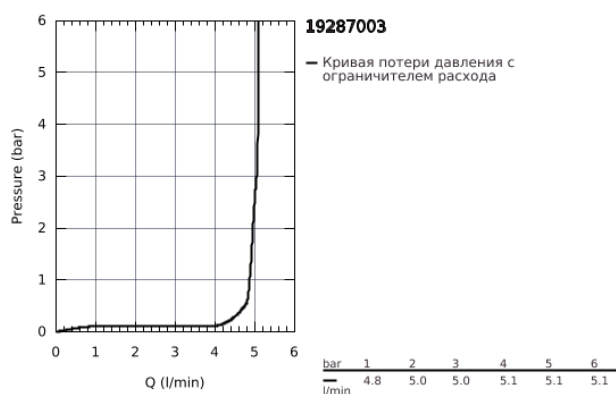

19 287 003 GROHE ATRIO СМЕСИТЕЛЬ ДЛЯ РАКОВИНЫ НА 2 ОТВЕРСТИЯ, JOYSTICK

ОПИСАНИЕ ПРОДУКТА

- настенный монтаж
- без встраиваемого механизма
- комплект верхней монтажной части для
- 23 429 000
- **GROHE FeatherControl** Joystick картридж
- **GROHE StarLight** хромированное покрытие поверхности
- **GROHE EcoJoy** 5.7 л/мин ламинарный аэратор
- размер по осям 110 мм
- вынос 185 мм

19 287 003 GROHE ATRIO СМЕСИТЕЛЬ ДЛЯ РАКОВИНЫ НА 2 ОТВЕРСТИЯ, JOYSTICK

19 287 003 GROHE ATRIO СМЕСИТЕЛЬ ДЛЯ РАКОВИНЫ НА 2 ОТВЕРСТИЯ, JOYSTICK

ЗАПАСНЫЕ ЧАСТИ

1: Регулятор струи (Order-nr. 48408000)

2: Набор удлинителей, 25 мм (Order-nr. 46901000)*