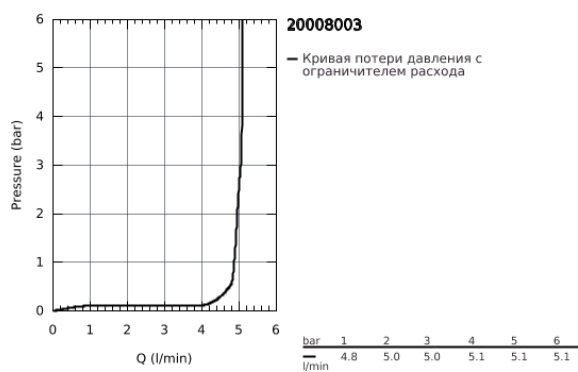

20 008 003 GROHE ATRIO СМЕСИТЕЛЬ ДЛЯ РАКОВИНЫ НА ТРИ ОТВЕРСТИЯ, DN 15 M-SIZE

ОПИСАНИЕ ПРОДУКТА

- керамические вентили 1/2", 90°
- **GROHE StarLight** хромированное покрытие поверхности
- **GROHE EcoJoy** 5.7 л/мин ламинарный аэратор
- поворотный трубкообразный C-излив с аэратором и стопором
- сливной гарнитур 1 1/4"
- усиленная гибкая подводка между центральным корпусом и боковыми вентилями
- с крестообразными рукоятками
- включены 2 набора с накладными насадками. Один с надписями "H" и "C", один - без надписей.

20 008 003 GROHE ATRIO СМЕСИТЕЛЬ ДЛЯ РАКОВИНЫ НА ТРИ
ОТВЕРСТИЯ, DN 15
M-SIZE

ЗАПАСНЫЕ ЧАСТИ

- 1: Atrio Рукоятки, 2 шт. (Order-nr. 18026003)
- 2: Керамический вентиль 1/2" (Order-nr. 45882000)
- 2.1: O-кольцо Ø18,2 x Ø1,7 (Order-nr. 0392400M)
- 3: Керамический вентиль 1/2" (Order-nr. 45883000)
- 3.1: O-кольцо Ø18,2 x Ø1,7 (Order-nr. 0392400M)
- 4: Резьбовое соединение 1/2" (Order-nr. 1290100M)*
- 5: Страховочное кольцо (Order-nr. 4826600M)
- 6: Регулятор струи (Order-nr. 48408000)
- 7: O-кольцо Ø13,5 x Ø2,75 (Order-nr. 0128500M)
- 8: Тяга (Order-nr. 65196000)
- 9: Крепежная скоба (Order-nr. 6554100M)
- 10: Подсоединительный шланг (Order-nr. 45704000)
- 11: Сливной гарнитур 1 1/4" (Order-nr. 28910000)
- 11.1: Пробка (Order-nr. 07182000)
- 11.2: Эксцентриковая тяга (Order-nr. 07052000)
- 12: Накладная гайка 1/2x Ø14,5 (Order-nr. 1290200M)*
- 13: Эксцентриковая тяга (Order-nr. 07341000)*