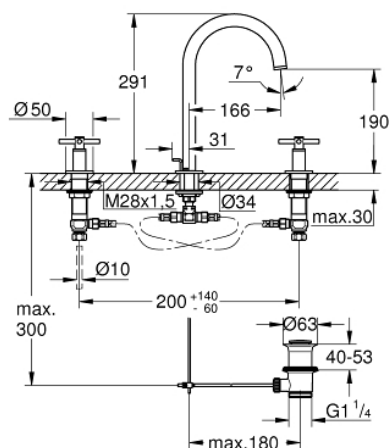

20 008 003 GROHE ATRIO СМЕСИТЕЛЬ ДЛЯ РАКОВИНЫ НА ТРИ ОТВЕРСТИЯ, DN 15 M-SIZE

ОПИСАНИЕ ПРОДУКТА

- керамические вентили 1/2", 90°
- **GROHE StarLight** хромированное покрытие поверхности
- **GROHE EcoJoy** 5.7 л/мин ламинарный аэратор
- поворотный трубкообразный C-излив с аэратором и стопором
- сливной гарнитур 1 1/4"
- усиленная гибкая подводка между центральным корпусом и боковыми вентилями
- с крестообразными рукоятками
- включены 2 набора с накладными насадками. Один с надписями "H" и "C", один - без надписей.

20 008 003 GROHE ATRIO СМЕСИТЕЛЬ ДЛЯ РАКОВИНЫ НА ТРИ
ОТВЕРСТИЯ, DN 15
M-SIZE

ЗАПАСНЫЕ ЧАСТИ

- 1: Atrio Рукоятки, 2 шт. (Order-nr. 18026003)
- 2: Керамический вентиль 1/2" (Order-nr. 45882000)
- 2.1: O-кольцо Ø18,2 x Ø1,7 (Order-nr. 0392400M)
- 3: Керамический вентиль 1/2" (Order-nr. 45883000)
- 3.1: O-кольцо Ø18,2 x Ø1,7 (Order-nr. 0392400M)
- 4: Резьбовое соединение 1/2" (Order-nr. 1290100M)*
- 5: Страховочное кольцо (Order-nr. 4826600M)
- 6: Регулятор струи (Order-nr. 48408000)
- 7: O-кольцо Ø13,5 x Ø2,75 (Order-nr. 0128500M)
- 8: Тяга (Order-nr. 65196000)
- 9: Крепежная скоба (Order-nr. 6554100M)
- 10: Подсоединительный шланг (Order-nr. 45704000)
- 11: Сливной гарнитур 1 1/4" (Order-nr. 28910000)
- 11.1: Пробка (Order-nr. 07182000)
- 11.2: Эксцентриковая тяга (Order-nr. 07052000)
- 12: Накладная гайка 1/2x Ø14,5 (Order-nr. 1290200M)*
- 13: Эксцентриковая тяга (Order-nr. 07341000)*