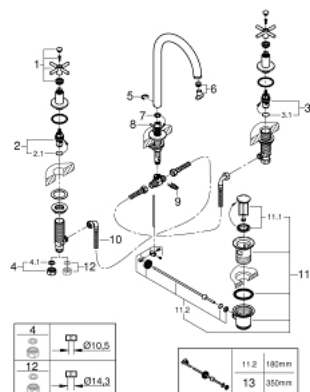

20 008 003 GROHE ATRIO СМЕСИТЕЛЬ ДЛЯ РАКОВИНЫ НА ТРИ ОТВЕРСТИЯ, DN 15 M-SIZE

ОПИСАНИЕ ПРОДУКТА

- керамические вентили 1/2", 90°
- **GROHE StarLight** хромированное покрытие поверхности
- **GROHE EcoJoy** 5.7 л/мин ламинарный аэратор
- поворотный трубкообразный C-излив с аэратором и стопором
- сливной гарнитур 1 1/4"
- усиленная гибкая подводка между центральным корпусом и боковыми вентилями
- с крестообразными рукоятками
- включены 2 набора с накладными насадками. Один с надписями "H" и "C", один - без надписей.

20 008 003 GROHE ATRIO СМЕСИТЕЛЬ ДЛЯ РАКОВИНЫ НА ТРИ
ОТВЕРСТИЯ, DN 15
M-SIZE

ЗАПАСНЫЕ ЧАСТИ

- 1: Atrio Рукоятки, 2 шт. (Order-nr. 18026003)
- 2: Керамический вентиль 1/2" (Order-nr. 45882000)
- 2.1: O-кольцо Ø18,2 x Ø1,7 (Order-nr. 0392400M)
- 3: Керамический вентиль 1/2" (Order-nr. 45883000)
- 3.1: O-кольцо Ø18,2 x Ø1,7 (Order-nr. 0392400M)
- 4: Резьбовое соединение 1/2" (Order-nr. 1290100M)*
- 5: Страховочное кольцо (Order-nr. 4826600M)
- 6: Регулятор струи (Order-nr. 48408000)
- 7: O-кольцо Ø13,5 x Ø2,75 (Order-nr. 0128500M)
- 8: Тяга (Order-nr. 65196000)
- 9: Крепежная скоба (Order-nr. 6554100M)
- 10: Подсоединительный шланг (Order-nr. 45704000)
- 11: Сливной гарнитур 1 1/4" (Order-nr. 28910000)
- 11.1: Пробка (Order-nr. 07182000)
- 11.2: Эксцентриковая тяга (Order-nr. 07052000)
- 12: Накладная гайка 1/2x Ø14,5 (Order-nr. 1290200M)*
- 13: Эксцентриковая тяга (Order-nr. 07341000)*