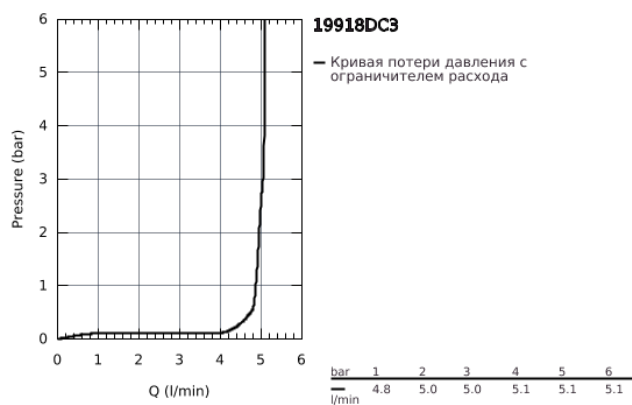

19 918 DC3 GROHE ATRIO СМЕСИТЕЛЬ ДЛЯ РАКОВИНЫ НА 2 ОТВЕРСТИЯ, JOYSTICK

ОПИСАНИЕ ПРОДУКТА

- настенный монтаж
 - без встраиваемого механизма
 - комплект верхней монтажной части для
 - 23 429 000
 - **GROHE FeatherControl** Joystick картридж
 - 31303000
- Смеситель однорычажный для мойки с функцией очистки водопроводной воды
- монтаж на одно отверстие
- C-образный излив с аэратором
- рукоятка для фильтрованной воды
- с керамической кран-буксой
- GROHE StarLight хромированное покрытие поверхности
- GROHE SilkMove керамический картридж Ø 46 мм
- поворотный трубкообразный излив
- диапазон поворота 180°
- отдельные водотоки для питьевой и водопроводной воды
- гибкая подводка
- 64508001
- Головка фильтра
- 40404001
- Сменный фильтр для GROHE Blue
- производство BWT
- Ресурс 600 л при жесткости воды 20° dKH
- 5-ступенчатая фильтрация
- Снижает содержание веществ, ухудшающих вкус и запах воды: хлор и т. п.
- Уменьшает образование накипи и содержание тяжелых металлов
- **GROHE EcoJoy** 5.7 л/мин ламинарный аэратор
 - размер по осям 110 мм
 - вынос 221 мм

19 918 DC3 GROHE ATRIO СМЕСИТЕЛЬ ДЛЯ РАКОВИНЫ НА 2 ОТВЕРСТИЯ, JOYSTICK

19 918 DC3 GROHE ATRIO СМЕСИТЕЛЬ ДЛЯ РАКОВИНЫ НА 2 ОТВЕРСТИЯ, JOYSTICK

ЗАПАСНЫЕ ЧАСТИ

1: Регулятор струи (Order-nr. 48408000)

2: Набор удлинителей, 25 мм (Order-nr. 46901000)*