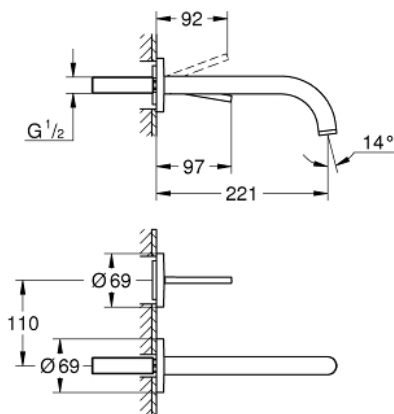

19 918 DC3 GROHE ATRIO СМЕСИТЕЛЬ ДЛЯ РАКОВИНЫ НА 2 ОТВЕРСТИЯ, JOYSTICK

ОПИСАНИЕ ПРОДУКТА

- настенный монтаж
 - без встраиваемого механизма
 - комплект верхней монтажной части для
 - 23 429 000
 - **GROHE FeatherControl** Joystick картридж
 - 31303000
- Смеситель однорычажный для мойки с функцией очистки водопроводной воды
- монтаж на одно отверстие
- C-образный излив с аэратором
- рукоятка для фильтрованной воды
- с керамической кран-буксой
- GROHE StarLight хромированное покрытие поверхности
- GROHE SilkMove керамический картридж Ø 46 мм
- поворотный трубкообразный излив
- диапазон поворота 180°
- отдельные водотоки для питьевой и водопроводной воды
- гибкая подводка
- 64508001
- Головка фильтра
- 40404001
- Сменный фильтр для GROHE Blue
- производство BWT
- Ресурс 600 л при жесткости воды 20° dKH
- 5-ступенчатая фильтрация
- Снижает содержание веществ, ухудшающих вкус и запах воды: хлор и т. п.
- Уменьшает образование накипи и содержание тяжелых металлов
- **GROHE EcoJoy** 5.7 л/мин ламинарный аэратор
 - размер по осям 110 мм
 - вынос 221 мм

19 918 DC3 GROHE ATRIO СМЕСИТЕЛЬ ДЛЯ РАКОВИНЫ НА 2 ОТВЕРСТИЯ, JOYSTICK

19 918 DC3 GROHE ATRIO СМЕСИТЕЛЬ ДЛЯ РАКОВИНЫ НА 2 ОТВЕРСТИЯ, JOYSTICK

ЗАПАСНЫЕ ЧАСТИ

1: Регулятор струи (Order-nr. 48408000)

2: Набор удлинителей, 25 мм (Order-nr. 46901000)*