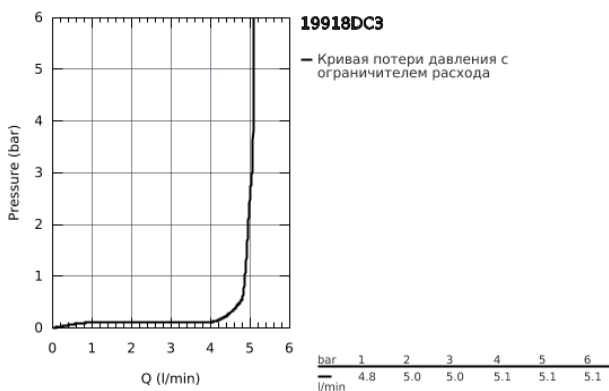

19 918 DC3 GROHE ATRIO СМЕСИТЕЛЬ ДЛЯ РАКОВИНЫ НА 2 ОТВЕРСТИЯ, JOYSTICK

ОПИСАНИЕ ПРОДУКТА

- настенный монтаж
 - без встраиваемого механизма
 - комплект верхней монтажной части для
 - 23 429 000
 - **GROHE FeatherControl** Joystick картридж
 - 31303000
- Смеситель однорычажный для мойки с функцией очистки водопроводной воды
- монтаж на одно отверстие
- C-образный излив с аэратором
- рукоятка для фильтрованной воды
- с керамической кран-буксой
- GROHE StarLight хромированное покрытие поверхности
- GROHE SilkMove керамический картридж Ø 46 мм
- поворотный трубкообразный излив
- диапазон поворота 180°
- отдельные водотоки для питьевой и водопроводной воды
- гибкая подводка
- 64508001
- Головка фильтра
- 40404001
- Сменный фильтр для GROHE Blue
- производство BWT
- Ресурс 600 л при жесткости воды 20° dKH
- 5-ступенчатая фильтрация
- Снижает содержание веществ, ухудшающих вкус и запах воды: хлор и т. п.
- Уменьшает образование накипи и содержание тяжелых металлов
- **GROHE EcoJoy** 5.7 л/мин ламинарный аэратор
 - размер по осям 110 мм
 - вынос 221 мм