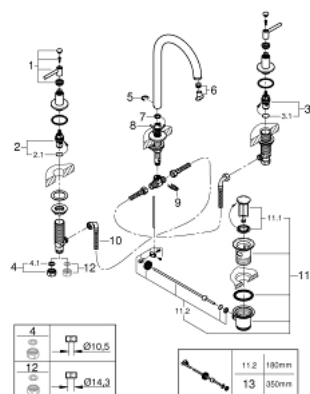

20 009 003 GROHE ATRIO СМЕСИТЕЛЬ ДЛЯ РАКОВИНЫ НА ТРИ ОТВЕРСТИЯ, DN 15 M-SIZE

ОПИСАНИЕ ПРОДУКТА

- керамические вентили 1/2", 90°
- GROHE StarLight хромированное покрытие поверхности
- GROHE EcoJoy 5.7 л/мин ламинарный аэратор
- поворотный трубкообразный C-излив с аэратором и стопором
- сливной гарнитур 1 1/4"
- гибкая подводка между изливом и боковыми вентилями
- с длинными рукоятками
- включены 2 набора с накладными насадками. Один с надписями "H" и "C", один - без надписей.

20 009 003 GROHE ATRIO СМЕСИТЕЛЬ ДЛЯ РАКОВИНЫ НА ТРИ
ОТВЕРСТИЯ, DN 15
M-SIZE

ЗАПАСНЫЕ ЧАСТИ

- 1: Lever handles (Order-nr. 18027003)
- 2: Керамический вентиль 1/2" (Order-nr. 45882000)
- 2.1: O-кольцо Ø18,2 x Ø1,7 (Order-nr. 0392400M)
- 3: Керамический вентиль 1/2" (Order-nr. 45883000)
- 3.1: O-кольцо Ø18,2 x Ø1,7 (Order-nr. 0392400M)
- 4: Резьбовое соединение 1/2" (Order-nr. 1290100M)
- 4.1: Уплотнение Ø18,5 x Ø12 x 2 (Order-nr. 0138900M)
- 5: Страховочное кольцо (Order-nr. 4826600M)
- 6: Регулятор струи (Order-nr. 48408000)
- 7: O-кольцо Ø13,5 x Ø2,75 (Order-nr. 0128500M)
- 8: Тяга (Order-nr. 65196000)
- 9: Крепежная скоба (Order-nr. 6554100M)
- 10: Подсоединительный шланг (Order-nr. 45704000)
- 11: Сливной гарнитур 1 1/4" (Order-nr. 28910000)
- 11.1: Пробка (Order-nr. 07182000)
- 11.2: Эксцентриковая тяга (Order-nr. 07052000)
- 12: Накладная гайка 1/2x Ø14,5 (Order-nr. 1290200M)*
- 13: Эксцентриковая тяга (Order-nr. 07341000)*