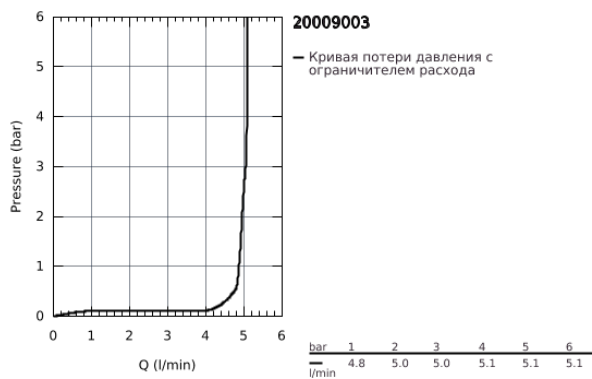

20 009 003 GROHE ATRIO СМЕСИТЕЛЬ ДЛЯ РАКОВИНЫ НА ТРИ ОТВЕРСТИЯ, DN 15 M-SIZE

ОПИСАНИЕ ПРОДУКТА

- керамические вентили 1/2", 90°
- GROHE StarLight хромированное покрытие поверхности
- GROHE EcoJoy 5.7 л/мин ламинарный аэратор
- поворотный трубкообразный C-излив с аэратором и стопором
- сливной гарнитур 1 1/4"
- гибкая подводка между изливом и боковыми вентилями
- с длинными рукоятками
- включены 2 набора с накладными насадками. Один с надписями "H" и "C", один - без надписей.

20 009 003 GROHE ATRIO СМЕСИТЕЛЬ ДЛЯ РАКОВИНЫ НА ТРИ
ОТВЕРСТИЯ, DN 15
M-SIZE

ЗАПАСНЫЕ ЧАСТИ

- 1: Lever handles (Order-nr. 18027003)
- 2: Керамический вентиль 1/2" (Order-nr. 45882000)
- 2.1: O-кольцо Ø18,2 x Ø1,7 (Order-nr. 0392400M)
- 3: Керамический вентиль 1/2" (Order-nr. 45883000)
- 3.1: O-кольцо Ø18,2 x Ø1,7 (Order-nr. 0392400M)
- 4: Резьбовое соединение 1/2" (Order-nr. 1290100M)
- 4.1: Уплотнение Ø18,5 x Ø12 x 2 (Order-nr. 0138900M)
- 5: Страховочное кольцо (Order-nr. 4826600M)
- 6: Регулятор струи (Order-nr. 48408000)
- 7: O-кольцо Ø13,5 x Ø2,75 (Order-nr. 0128500M)
- 8: Тяга (Order-nr. 65196000)
- 9: Крепежная скоба (Order-nr. 6554100M)
- 10: Подсоединительный шланг (Order-nr. 45704000)
- 11: Сливной гарнитур 1 1/4" (Order-nr. 28910000)
- 11.1: Пробка (Order-nr. 07182000)
- 11.2: Эксцентриковая тяга (Order-nr. 07052000)
- 12: Накладная гайка 1/2x Ø14,5 (Order-nr. 1290200M)*
- 13: Эксцентриковая тяга (Order-nr. 07341000)*