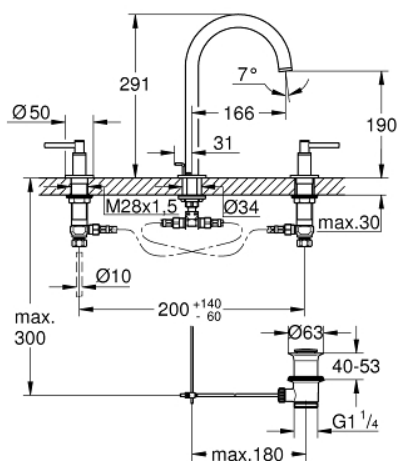

20 009 003 GROHE ATRIO СМЕСИТЕЛЬ ДЛЯ РАКОВИНЫ НА ТРИ ОТВЕРСТИЯ, DN 15 M-SIZE

ОПИСАНИЕ ПРОДУКТА

- керамические вентили 1/2", 90°
- GROHE StarLight хромированное покрытие поверхности
- GROHE EcoJoy 5.7 л/мин ламинарный аэратор
- поворотный трубкообразный C-излив с аэратором и стопором
- сливной гарнитур 1 1/4"
- гибкая подводка между изливом и боковыми вентилями
- с длинными рукоятками
- включены 2 набора с накладными насадками. Один с надписями "H" и "C", один - без надписей.

20 009 003 GROHE ATRIO СМЕСИТЕЛЬ ДЛЯ РАКОВИНЫ НА ТРИ
ОТВЕРСТИЯ, DN 15
M-SIZE

ЗАПАСНЫЕ ЧАСТИ

- 1: Lever handles (Order-nr. 18027003)
- 2: Керамический вентиль 1/2" (Order-nr. 45882000)
- 2.1: O-кольцо Ø18,2 x Ø1,7 (Order-nr. 0392400M)
- 3: Керамический вентиль 1/2" (Order-nr. 45883000)
- 3.1: O-кольцо Ø18,2 x Ø1,7 (Order-nr. 0392400M)
- 4: Резьбовое соединение 1/2" (Order-nr. 1290100M)
- 4.1: Уплотнение Ø18,5 x Ø12 x 2 (Order-nr. 0138900M)
- 5: Страховочное кольцо (Order-nr. 4826600M)
- 6: Регулятор струи (Order-nr. 48408000)
- 7: O-кольцо Ø13,5 x Ø2,75 (Order-nr. 0128500M)
- 8: Тяга (Order-nr. 65196000)
- 9: Крепежная скоба (Order-nr. 6554100M)
- 10: Подсоединительный шланг (Order-nr. 45704000)
- 11: Сливной гарнитур 1 1/4" (Order-nr. 28910000)
- 11.1: Пробка (Order-nr. 07182000)
- 11.2: Эксцентриковая тяга (Order-nr. 07052000)
- 12: Накладная гайка 1/2x Ø14,5 (Order-nr. 1290200M)*
- 13: Эксцентриковая тяга (Order-nr. 07341000)*