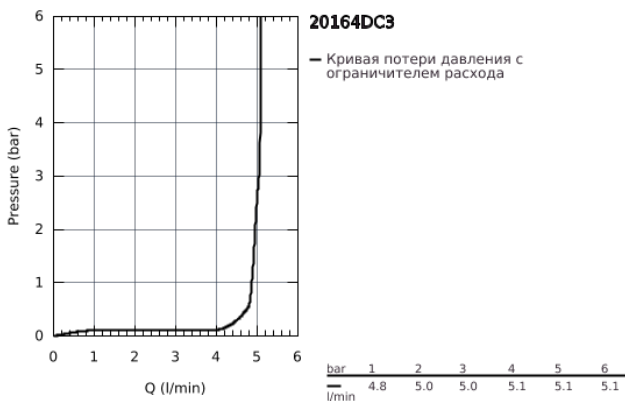

20 164 DC3 GROHE ATRIO СМЕСИТЕЛЬ ДЛЯ РАКОВИНЫ НА ТРИ ОТВЕРСТИЯ

ОПИСАНИЕ ПРОДУКТА

- настенный монтаж
- без встраиваемого механизма
- комплект верхней монтажной части для 29 025 002
- керамические вентили для горячей и холодной воды, 1/2" - ход 90°;
- 31303000
Смеситель однорычажный для мойки с функцией очистки водопроводной воды монтаж на одно отверстие
С-образный излив с аэратором
рукоятка для фильтрованной воды с керамической кран-буксой
GROHE StarLight хромированное покрытие поверхности
GROHE SilkMove керамический картридж Ø 46 мм
поворотный трубкообразный излив диапазон поворота 180°
отдельные водотоки для питьевой и водопроводной воды
гибкая подводка
64508001
Головка фильтра
40404001
Сменный фильтр для GROHE Blue производство BWT
Ресурс 600 л при жесткости воды 20° dKH
5-ступенчатая фильтрация
Снижает содержание веществ, ухудшающих вкус и запах воды: хлор и т.
- П.
Уменьшает образование накипи и содержание тяжелых металлов
- **GROHE EcoJoy** 5.7 л/мин ламинарный аэратор
- размер по осям 200 мм
- вынос 180 мм
- с крестообразными рукоятками
- включены 2 набора с накладными насадками. Один с надписями "H" и "C", один - без надписей.