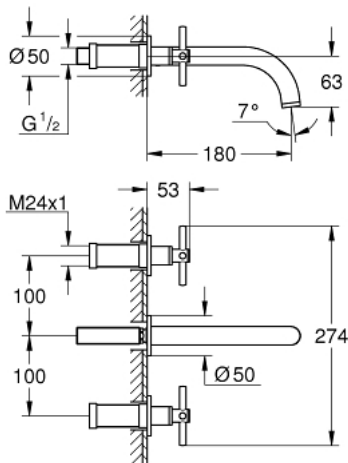

20 164 DC3 GROHE ATRIO СМЕСИТЕЛЬ ДЛЯ РАКОВИНЫ НА ТРИ ОТВЕРСТИЯ

ОПИСАНИЕ ПРОДУКТА

- настенный монтаж
- без встраиваемого механизма
- комплект верхней монтажной части для 29 025 002
- керамические вентили для горячей и холодной воды, 1/2" - ход 90°;
- 31303000
Смеситель однорычажный для мойки с функцией очистки водопроводной воды монтаж на одно отверстие
С-образный излив с аэратором
рукоятка для фильтрованной воды с керамической кран-буксой
GROHE StarLight хромированное покрытие поверхности
GROHE SilkMove керамический картридж Ø 46 мм
поворотный трубкообразный излив диапазон поворота 180°
отдельные водотоки для питьевой и водопроводной воды
гибкая подводка
64508001
Головка фильтра
40404001
Сменный фильтр для GROHE Blue производство BWT
Ресурс 600 л при жесткости воды 20° dKH
5-ступенчатая фильтрация
Снижает содержание веществ, ухудшающих вкус и запах воды: хлор и т.
- П.
Уменьшает образование накипи и содержание тяжелых металлов
- **GROHE EcoJoy** 5.7 л/мин ламинарный аэратор
- размер по осям 200 мм
- вынос 180 мм
- с крестообразными рукоятками
- включены 2 набора с накладными насадками. Один с надписями "H" и "C", один - без надписей.

20 164 DC3 GROHE ATRIO СМЕСИТЕЛЬ ДЛЯ РАКОВИНЫ НА ТРИ ОТВЕРСТИЯ

ЗАПАСНЫЕ ЧАСТИ

- 1: Удлинение шпинделя (Order-nr. 45988000)
- 2: Atrio Рукоятки, 2 шт. (Order-nr. 18026DC3)
- 3: Регулятор струи (Order-nr. 48408000)