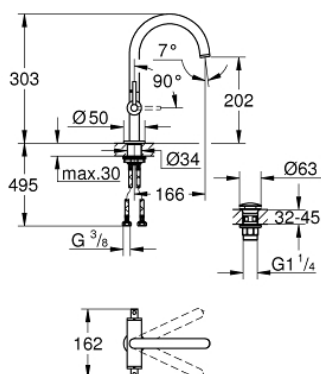

21 022 003 GROHE ATRIO СМЕСИТЕЛЬ ДЛЯ РАКОВИНЫ НА ОДНО ОТВЕРСТИЕ, DN 15 L-SIZE

ОПИСАНИЕ ПРОДУКТА

- керамические вентили 1/2", 90°
- GROHE EcoJoy 5.7 л/мин ламинарный аэратор
- система быстрого монтажа
- поворотный трубкообразный С-излив с аэратором и стопором
- сливной гарнитур 1 1/4"
- гибкая подводка
- с длинными ручьями
- включены 2 набора с накладными насадками. Один с надписями "H" и "C", один - без надписей.

21 022 003 GROHE ATRIO СМЕСИТЕЛЬ ДЛЯ РАКОВИНЫ НА ОДНО
ОТВЕРСТИЕ, DN 15
L-SIZE

ЗАПАСНЫЕ ЧАСТИ

- 1: Lever handles (Order-nr. 18027003)
- 2: Керамический вентиль 1/2" (Order-nr. 45883000)
- 2.1: O-кольцо Ø18,2 x Ø1,7 (Order-nr. 0392400M)
- 3: O-кольцо Ø13,5 x Ø2,75 (Order-nr. 0128500M)
- 4: Страховочное кольцо (Order-nr. 4826600M)
- 5: Регулятор струи (Order-nr. 48408000)
- 6: Керамический вентиль 1/2" (Order-nr. 45882000)
- 6.1: O-кольцо Ø18,2 x Ø1,7 (Order-nr. 0392400M)
- 7: Schaftbefestigung (Order-nr. 48384000)
- 8: Сливной нажимной гарнитур (Order-nr. 65807000)