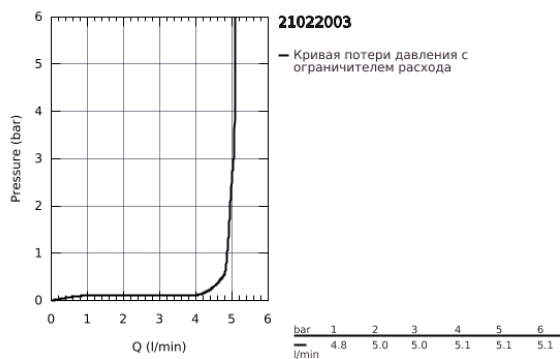

21 022 003 GROHE ATRIO СМЕСИТЕЛЬ ДЛЯ РАКОВИНЫ НА ОДНО ОТВЕРСТИЕ, DN 15 L-SIZE

ОПИСАНИЕ ПРОДУКТА

- керамические вентили 1/2", 90°
- GROHE EcoJoy 5.7 л/мин ламинарный аэратор
- система быстрого монтажа
- поворотный трубкообразный С-излив с аэратором и стопором
- сливной гарнитур 1 1/4"
- гибкая подводка
- с длинными ручьями
- включены 2 набора с накладными насадками. Один с надписями "H" и "C", один - без надписей.

21 022 003 GROHE ATRIO СМЕСИТЕЛЬ ДЛЯ РАКОВИНЫ НА ОДНО
ОТВЕРСТИЕ, DN 15
L-SIZE

ЗАПАСНЫЕ ЧАСТИ

- 1: Lever handles (Order-nr. 18027003)
- 2: Керамический вентиль 1/2" (Order-nr. 45883000)
- 2.1: O-кольцо Ø18,2 x Ø1,7 (Order-nr. 0392400M)
- 3: O-кольцо Ø13,5 x Ø2,75 (Order-nr. 0128500M)
- 4: Страховочное кольцо (Order-nr. 4826600M)
- 5: Регулятор струи (Order-nr. 48408000)
- 6: Керамический вентиль 1/2" (Order-nr. 45882000)
- 6.1: O-кольцо Ø18,2 x Ø1,7 (Order-nr. 0392400M)
- 7: Schaftbefestigung (Order-nr. 48384000)
- 8: Сливной нажимной гарнитур (Order-nr. 65807000)