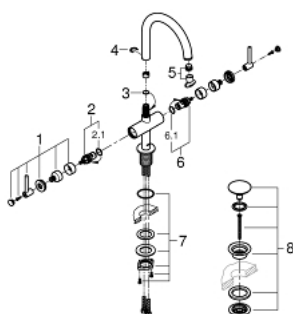

21 022 003 GROHE ATRIO СМЕСИТЕЛЬ ДЛЯ РАКОВИНЫ НА ОДНО ОТВЕРСТИЕ, DN 15 L-SIZE

ОПИСАНИЕ ПРОДУКТА

- керамические вентили 1/2", 90°
- GROHE EcoJoy 5.7 л/мин ламинарный аэратор
- система быстрого монтажа
- поворотный трубкообразный С-излив с аэратором и стопором
- сливной гарнитур 1 1/4"
- гибкая подводка
- с длинными ручьями
- включены 2 набора с накладными насадками. Один с надписями "H" и "C", один - без надписей.

21 022 003 GROHE ATRIO СМЕСИТЕЛЬ ДЛЯ РАКОВИНЫ НА ОДНО
ОТВЕРСТИЕ, DN 15
L-SIZE

ЗАПАСНЫЕ ЧАСТИ

- 1: Lever handles (Order-nr. 18027003)
- 2: Керамический вентиль 1/2" (Order-nr. 45883000)
- 2.1: O-кольцо Ø18,2 x Ø1,7 (Order-nr. 0392400M)
- 3: O-кольцо Ø13,5 x Ø2,75 (Order-nr. 0128500M)
- 4: Страховочное кольцо (Order-nr. 4826600M)
- 5: Регулятор струи (Order-nr. 48408000)
- 6: Керамический вентиль 1/2" (Order-nr. 45882000)
- 6.1: O-кольцо Ø18,2 x Ø1,7 (Order-nr. 0392400M)
- 7: Schaftbefestigung (Order-nr. 48384000)
- 8: Сливной нажимной гарнитур (Order-nr. 65807000)