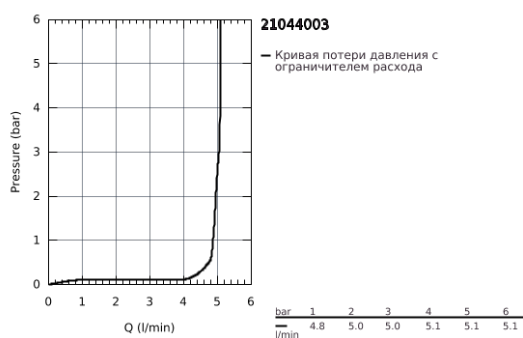

21 044 003 GROHE ATRIO СМЕСИТЕЛЬ ДЛЯ РАКОВИНЫ НА ОДНО ОТВЕРСТИЕ, DN 15 XL-SIZE

ОПИСАНИЕ ПРОДУКТА

- для отдельностоящих раковин
- керамические вентили 1/2", 90°
- GROHE StarLight хромированное покрытие поверхности
- GROHE EcoJoy 5.7 л/мин ламинарный аэратор
- система быстрого монтажа
- поворотный трубкообразный C-излив с аэратором и стопором
- сливной гарнитур 1 1/4"
- гибкая подводка
- с крестообразными рукоятками
- включены 2 набора с накладными насадками. Один с надписями "H" и "C", один - без надписей.

21 044 003 GROHE ATRIO СМЕСИТЕЛЬ ДЛЯ РАКОВИНЫ НА ОДНО
ОТВЕРСТИЕ, DN 15
XL-SIZE

21 044 003 GROHE ATRIO СМЕСИТЕЛЬ ДЛЯ РАКОВИНЫ НА ОДНО
ОТВЕРСТИЕ, DN 15
XL-SIZE

ЗАПАСНЫЕ ЧАСТИ

- 1: Atrio Рукоятки, 2 шт. (Order-nr. 18026003)
- 2: Керамический вентиль 1/2" (Order-nr. 45883000)
- 2.1: O-кольцо Ø18,2 x Ø1,7 (Order-nr. 0392400M)
- 3: O-кольцо Ø13,5 x Ø2,75 (Order-nr. 0128500M)
- 4: Страховочное кольцо (Order-nr. 4826600M)
- 5: Регулятор струи (Order-nr. 48408000)
- 6: Schaftbefestigung (Order-nr. 48384000)
- 7: Сливной нажимной гарнитур (Order-nr. 65807000)
- 8: Керамический вентиль 1/2" (Order-nr. 45882000)
- 8.1: O-кольцо Ø18,2 x Ø1,7 (Order-nr. 0392400M)