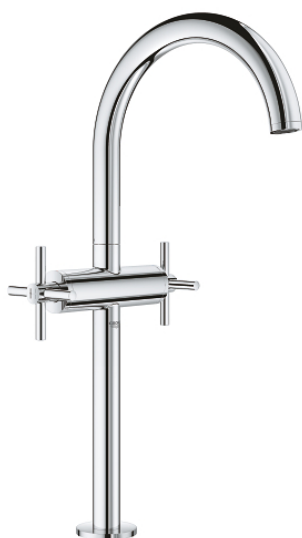

21 044 003 GROHE ATRIO СМЕСИТЕЛЬ ДЛЯ РАКОВИНЫ НА ОДНО ОТВЕРСТИЕ, DN 15 XL-SIZE

ОПИСАНИЕ ПРОДУКТА

- для отдельностоящих раковин
- керамические вентили 1/2", 90°
- GROHE StarLight хромированное покрытие поверхности
- GROHE EcoJoy 5.7 л/мин ламинарный аэратор
- система быстрого монтажа
- поворотный трубкообразный C-излив с аэратором и стопором
- сливной гарнитур 1 1/4"
- гибкая подводка
- с крестообразными рукоятками
- включены 2 набора с накладными насадками. Один с надписями "H" и "C", один - без надписей.

21 044 003 GROHE ATRIO СМЕСИТЕЛЬ ДЛЯ РАКОВИНЫ НА ОДНО
ОТВЕРСТИЕ, DN 15
XL-SIZE

21 044 003 GROHE ATRIO СМЕСИТЕЛЬ ДЛЯ РАКОВИНЫ НА ОДНО
ОТВЕРСТИЕ, DN 15
XL-SIZE

ЗАПАСНЫЕ ЧАСТИ

- 1: Atrio Рукоятки, 2 шт. (Order-nr. 18026003)
- 2: Керамический вентиль 1/2" (Order-nr. 45883000)
- 2.1: O-кольцо Ø18,2 x Ø1,7 (Order-nr. 0392400M)
- 3: O-кольцо Ø13,5 x Ø2,75 (Order-nr. 0128500M)
- 4: Страховочное кольцо (Order-nr. 4826600M)
- 5: Регулятор струи (Order-nr. 48408000)
- 6: Schaftbefestigung (Order-nr. 48384000)
- 7: Сливной нажимной гарнитур (Order-nr. 65807000)
- 8: Керамический вентиль 1/2" (Order-nr. 45882000)
- 8.1: O-кольцо Ø18,2 x Ø1,7 (Order-nr. 0392400M)