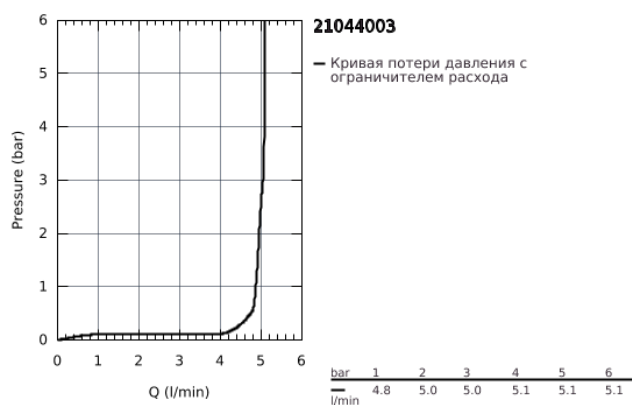

21 044 003 GROHE ATRIO СМЕСИТЕЛЬ ДЛЯ РАКОВИНЫ НА ОДНО ОТВЕРСТИЕ, DN 15 XL-SIZE

ОПИСАНИЕ ПРОДУКТА

- для отдельностоящих раковин
- керамические вентили 1/2", 90°
- GROHE StarLight хромированное покрытие поверхности
- GROHE EcoJoy 5.7 л/мин ламинарный аэратор
- система быстрого монтажа
- поворотный трубкообразный C-излив с аэратором и стопором
- сливной гарнитур 1 1/4"
- гибкая подводка
- с крестообразными рукоятками
- включены 2 набора с накладными насадками. Один с надписями "H" и "C", один - без надписей.

21 044 003 GROHE ATRIO СМЕСИТЕЛЬ ДЛЯ РАКОВИНЫ НА ОДНО
ОТВЕРСТИЕ, DN 15
XL-SIZE

21 044 003 GROHE ATRIO СМЕСИТЕЛЬ ДЛЯ РАКОВИНЫ НА ОДНО
ОТВЕРСТИЕ, DN 15
XL-SIZE

ЗАПАСНЫЕ ЧАСТИ

- 1: Atrio Рукоятки, 2 шт. (Order-nr. 18026003)
- 2: Керамический вентиль 1/2" (Order-nr. 45883000)
- 2.1: O-кольцо Ø18,2 x Ø1,7 (Order-nr. 0392400M)
- 3: O-кольцо Ø13,5 x Ø2,75 (Order-nr. 0128500M)
- 4: Страховочное кольцо (Order-nr. 4826600M)
- 5: Регулятор струи (Order-nr. 48408000)
- 6: Schaftbefestigung (Order-nr. 48384000)
- 7: Сливной нажимной гарнитур (Order-nr. 65807000)
- 8: Керамический вентиль 1/2" (Order-nr. 45882000)
- 8.1: O-кольцо Ø18,2 x Ø1,7 (Order-nr. 0392400M)