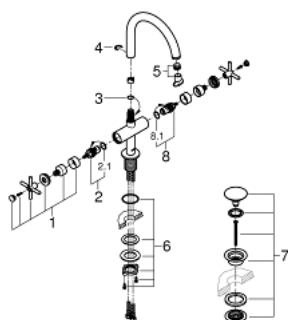

21 044 003 GROHE ATRIO СМЕСИТЕЛЬ ДЛЯ РАКОВИНЫ НА ОДНО ОТВЕРСТИЕ, DN 15 XL-SIZE

ОПИСАНИЕ ПРОДУКТА

- для отдельностоящих раковин
- керамические вентили 1/2", 90°
- GROHE StarLight хромированное покрытие поверхности
- GROHE EcoJoy 5.7 л/мин ламинарный аэратор
- система быстрого монтажа
- поворотный трубкообразный C-излив с аэратором и стопором
- сливной гарнитур 1 1/4"
- гибкая подводка
- с крестообразными рукоятками
- включены 2 набора с накладными насадками. Один с надписями "H" и "C", один - без надписей.

21 044 003 GROHE ATRIO СМЕСИТЕЛЬ ДЛЯ РАКОВИНЫ НА ОДНО
ОТВЕРСТИЕ, DN 15
XL-SIZE

21 044 003 GROHE ATRIO СМЕСИТЕЛЬ ДЛЯ РАКОВИНЫ НА ОДНО
ОТВЕРСТИЕ, DN 15
XL-SIZE

ЗАПАСНЫЕ ЧАСТИ

- 1: Atrio Рукоятки, 2 шт. (Order-nr. 18026003)
- 2: Керамический вентиль 1/2" (Order-nr. 45883000)
- 2.1: O-кольцо Ø18,2 x Ø1,7 (Order-nr. 0392400M)
- 3: O-кольцо Ø13,5 x Ø2,75 (Order-nr. 0128500M)
- 4: Страховочное кольцо (Order-nr. 4826600M)
- 5: Регулятор струи (Order-nr. 48408000)
- 6: Schaftbefestigung (Order-nr. 48384000)
- 7: Сливной нажимной гарнитур (Order-nr. 65807000)
- 8: Керамический вентиль 1/2" (Order-nr. 45882000)
- 8.1: O-кольцо Ø18,2 x Ø1,7 (Order-nr. 0392400M)