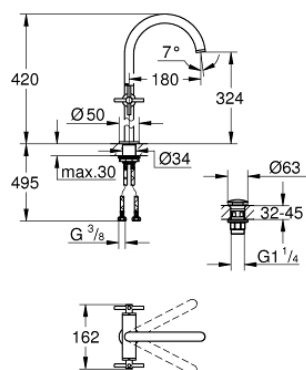

21 044 003 GROHE ATRIO СМЕСИТЕЛЬ ДЛЯ РАКОВИНЫ НА ОДНО ОТВЕРСТИЕ, DN 15 XL-SIZE

ОПИСАНИЕ ПРОДУКТА

- для отдельностоящих раковин
- керамические вентили 1/2", 90°
- GROHE StarLight хромированное покрытие поверхности
- GROHE EcoJoy 5.7 л/мин ламинарный аэратор
- система быстрого монтажа
- поворотный трубкообразный C-излив с аэратором и стопором
- сливной гарнитур 1 1/4"
- гибкая подводка
- с крестообразными рукоятками
- включены 2 набора с накладными насадками. Один с надписями "H" и "C", один - без надписей.

21 044 003 GROHE ATRIO СМЕСИТЕЛЬ ДЛЯ РАКОВИНЫ НА ОДНО
ОТВЕРСТИЕ, DN 15
XL-SIZE

21 044 003 GROHE ATRIO СМЕСИТЕЛЬ ДЛЯ РАКОВИНЫ НА ОДНО
ОТВЕРСТИЕ, DN 15
XL-SIZE

ЗАПАСНЫЕ ЧАСТИ

- 1: Atrio Рукоятки, 2 шт. (Order-nr. 18026003)
- 2: Керамический вентиль 1/2" (Order-nr. 45883000)
- 2.1: O-кольцо Ø18,2 x Ø1,7 (Order-nr. 0392400M)
- 3: O-кольцо Ø13,5 x Ø2,75 (Order-nr. 0128500M)
- 4: Страховочное кольцо (Order-nr. 4826600M)
- 5: Регулятор струи (Order-nr. 48408000)
- 6: Schaftbefestigung (Order-nr. 48384000)
- 7: Сливной нажимной гарнитур (Order-nr. 65807000)
- 8: Керамический вентиль 1/2" (Order-nr. 45882000)
- 8.1: O-кольцо Ø18,2 x Ø1,7 (Order-nr. 0392400M)