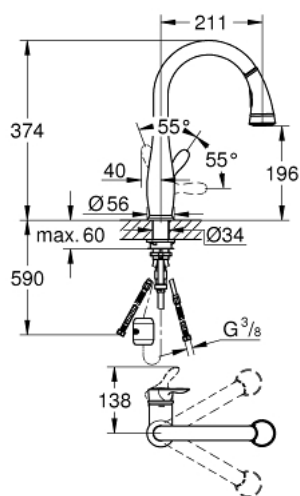

## 30 215 001 PARKFIELD СМЕСИТЕЛЬ ОДНОРЫЧАЖНЫЙ ДЛЯ МОЙКИ, DN 15

### ОПИСАНИЕ ПРОДУКТА

- монтаж на одно отверстие
- 31303000
- Смеситель однорычажный для мойки с функцией очистки водопроводной воды
- монтаж на одно отверстие
- C-образный излив с аэратором
- рукоятка для фильтрованной воды
- с керамической кран-буксой
- GROHE StarLight хромированное покрытие поверхности
- GROHE SilkMove керамический картридж Ø 46 мм
- поворотный трубкообразный излив
- диапазон поворота 180°
- отдельные водотоки для питьевой и водопроводной воды
- гибкая подводка
- 64508001
- Головка фильтра
- 40404001
- Сменный фильтр для GROHE Blue
- производство BWT
- Ресурс 600 л при жесткости воды 20° dKH
- 5-ступенчатая фильтрация
- Снижает содержание веществ, ухудшающих вкус и запах воды: хлор и т. п.
- Уменьшает образование накипи и содержание тяжелых металлов
- **GROHE SilkMove** керамический картридж 35 мм
- со встроенным ограничителем температуры
- выдвижная лейка с переключателем режимов струи
- автоматический переключатель аэратор/**SpeedClean** душевая струя
- автоматическое возвратное переключение на аэратор после выключения
- регулировка расхода воды
- поворотный трубкообразный излив
- радиус поворота 360°
- встроенный обратный клапан
- с защитой от обратного потока
- гибкая подводка
- система быстрого монтажа
- минимальное давление 1,0 бар

### ЗАПАСНЫЕ ЧАСТИ

- 1: Рычаг (Order-nr. 46889000)
- 2: Винтовая стяжка (Order-nr. 46460000)
- 3: Картридж (Order-nr. 46374000)
- 4: Душевой шланг (Order-nr. 48293000)
- 5: Выдвижной излив (Order-nr. 46890NC0)
- 5.1: Аэратор (Order-nr. 46711000)
- 5.2: Обратный клапан (Order-nr. 08565000)
- 5.3: Сетка (Order-nr. 0676800M)
- 6: Переходник (Order-nr. 46338000)
- 6.1: O-кольцо Ø10xØ2,2 (Order-nr. 0057500M)