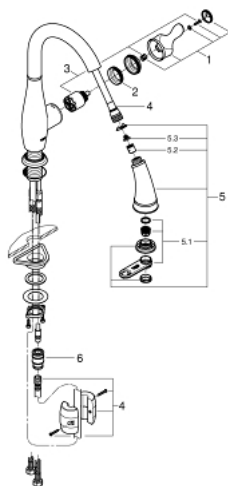

## 30 215 001 PARKFIELD СМЕСИТЕЛЬ ОДНОРЫЧАЖНЫЙ ДЛЯ МОЙКИ, DN 15

### ОПИСАНИЕ ПРОДУКТА

- монтаж на одно отверстие
- 31303000
- Смеситель однорычажный для мойки с функцией очистки водопроводной воды
- монтаж на одно отверстие
- C-образный излив с аэратором
- рукоятка для фильтрованной воды
- с керамической кран-буксой
- GROHE StarLight хромированное покрытие поверхности
- GROHE SilkMove керамический картридж Ø 46 мм
- поворотный трубкообразный излив
- диапазон поворота 180°
- отдельные водотоки для питьевой и водопроводной воды
- гибкая подводка
- 64508001
- Головка фильтра
- 40404001
- Сменный фильтр для GROHE Blue
- производство BWT
- Ресурс 600 л при жесткости воды 20° dKH
- 5-ступенчатая фильтрация
- Снижает содержание веществ, ухудшающих вкус и запах воды: хлор и т. п.
- Уменьшает образование накипи и содержание тяжелых металлов
- **GROHE SilkMove** керамический картридж 35 мм
- со встроенным ограничителем температуры
- выдвижная лейка с переключателем режимов струи
- автоматический переключатель аэратор/**SpeedClean** душевая струя
- автоматическое возвратное переключение на аэратор после выключения
- регулировка расхода воды
- поворотный трубкообразный излив
- радиус поворота 360°
- встроенный обратный клапан
- с защитой от обратного потока
- гибкая подводка
- система быстрого монтажа
- минимальное давление 1,0 бар

### ЗАПАСНЫЕ ЧАСТИ

- 1: Рычаг (Order-nr. 46889000)
- 2: Винтовая стяжка (Order-nr. 46460000)
- 3: Картридж (Order-nr. 46374000)
- 4: Душевой шланг (Order-nr. 48293000)
- 5: Выдвижной излив (Order-nr. 46890NC0)
- 5.1: Аэратор (Order-nr. 46711000)
- 5.2: Обратный клапан (Order-nr. 08565000)
- 5.3: Сетка (Order-nr. 0676800M)
- 6: Переходник (Order-nr. 46338000)
- 6.1: O-кольцо Ø10xØ2,2 (Order-nr. 0057500M)