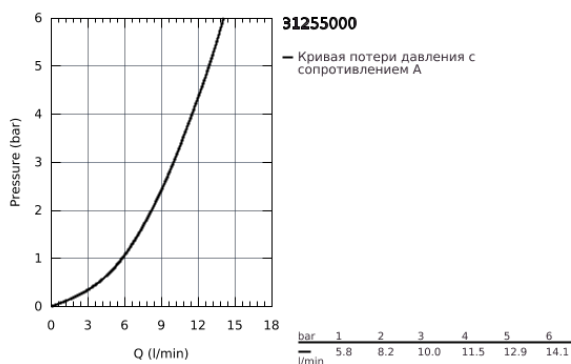

31 255 000 EUROCUBE СМЕСИТЕЛЬ ОДНОРЫЧАЖНЫЙ ДЛЯ МОЙКИ, DN 15

ОПИСАНИЕ ПРОДУКТА

1. высокий излив
   - монтаж на одно отверстие
   - 31303000
2. Смеситель однорычажный для мойки
   с функцией очистки водопроводной воды
   монтаж на одно отверстие
   С-образный излив с аэратором
   рукоятка для фильтрованной воды
   с керамической кран-буксой
   GROHE StarLight хромированное покрытие поверхности
   GROHE SilkMove керамический картридж Ø 46 мм
   поворотный трубкообразный излив
   диапазон поворота 180°
   отдельные водотоки для питьевой и водопроводной воды
   гибкая подводка
   64508001
   Головка фильтра
   40404001
   Сменный фильтр для GROHE Blue
   производство BWT
   Ресурс 600 л при жесткости воды 20° dKH
   5-ступенчатая фильтрация
   Снижает содержание веществ, ухудшающих вкус и запах воды: хлор и т.
   п.
   Уменьшает образование накипи и содержание тяжелых металлов

- **GROHE SilkMove** керамический картридж **28 мм**
- аэратор
- поворотный литой излив
- радиус поворота 360°
- гибкая подводка
- система быстрого монтажа
- минимальное давление 1,0 бар