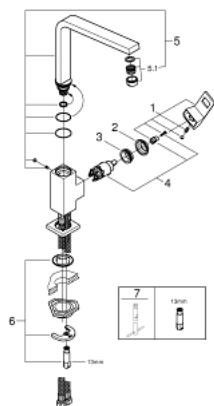

31 255 000 EUROCUBE СМЕСИТЕЛЬ ОДНОРЫЧАЖНЫЙ ДЛЯ МОЙКИ, DN 15

ОПИСАНИЕ ПРОДУКТА

- высокий излив
 - монтаж на одно отверстие
 - 31303000
- Смеситель однорычажный для мойки
с функцией очистки водопроводной воды
монтаж на одно отверстие
С-образный излив с аэратором
рукоятка для фильтрованной воды
с керамической кран-буксой
GROHE StarLight хромированное покрытие поверхности
GROHE SilkMove керамический картридж Ø 46 мм
поворотный трубкообразный излив
диапазон поворота 180°
отдельные водотоки для питьевой и водопроводной воды
гибкая подводка
64508001
Головка фильтра
40404001
Сменный фильтр для GROHE Blue
производство BWT
Ресурс 600 л при жесткости воды 20° dKH
5-ступенчатая фильтрация
Снижает содержание веществ, ухудшающих вкус и запах воды: хлор и т.
п.
Уменьшает образование накипи и содержание тяжелых металлов

- **GROHE SilkMove** керамический картридж **28 мм**
- аэратор
- поворотный литой излив
- радиус поворота 360°
- гибкая подводка
- система быстрого монтажа
- минимальное давление 1,0 бар

31 255 000 EUROCUBE СМЕСИТЕЛЬ ОДНОРЫЧАЖНЫЙ ДЛЯ МОЙКИ, DN 15

ЗАПАСНЫЕ ЧАСТИ

- 1: Рычаг (Order-nr. 46788000)
- 2: Колпак (Order-nr. 46581000)
- 3: Крепежное кольцо (Order-nr. 07419000)
- 4: Картридж (Order-nr. 46580000)
- 5: Трубообразный излив (Order-nr. 13330000)
- 5.1: Аэратор (Order-nr. 13929000)
- 6: Обратное резьбовое соединение (Order-nr. 46671000)
- 7: Монтажный ключ (Order-nr. 19017000)*