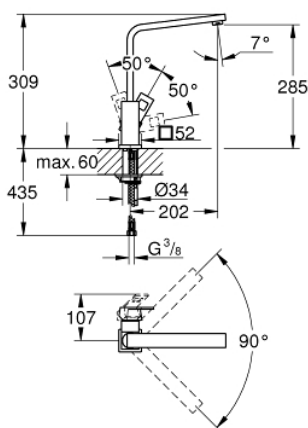

31 255 000 EUROCUBE СМЕСИТЕЛЬ ОДНОРЫЧАЖНЫЙ ДЛЯ МОЙКИ, DN 15

ОПИСАНИЕ ПРОДУКТА

- высокий излив
 - монтаж на одно отверстие
 - 31303000
- Смеситель однорычажный для мойки
с функцией очистки водопроводной воды
монтаж на одно отверстие
С-образный излив с аэратором
рукоятка для фильтрованной воды
с керамической кран-буксой
GROHE StarLight хромированное покрытие поверхности
GROHE SilkMove керамический картридж Ø 46 мм
поворотный трубкообразный излив
диапазон поворота 180°
отдельные водотоки для питьевой и водопроводной воды
гибкая подводка
64508001
Головка фильтра
40404001
Сменный фильтр для GROHE Blue
производство BWT
Ресурс 600 л при жесткости воды 20° dKH
5-ступенчатая фильтрация
Снижает содержание веществ, ухудшающих вкус и запах воды: хлор и т.
п.
Уменьшает образование накипи и содержание тяжелых металлов

- **GROHE SilkMove** керамический картридж **28 мм**
- аэратор
- поворотный литой излив
- радиус поворота 360°
- гибкая подводка
- система быстрого монтажа
- минимальное давление 1,0 бар

31 255 000 EUROCUBE СМЕСИТЕЛЬ ОДНОРЫЧАЖНЫЙ ДЛЯ МОЙКИ, DN 15

ЗАПАСНЫЕ ЧАСТИ

- 1: Рычаг (Order-nr. 46788000)
- 2: Колпак (Order-nr. 46581000)
- 3: Крепежное кольцо (Order-nr. 07419000)
- 4: Картридж (Order-nr. 46580000)
- 5: Трубообразный излив (Order-nr. 13330000)
- 5.1: Аэратор (Order-nr. 13929000)
- 6: Обратное резьбовое соединение (Order-nr. 46671000)
- 7: Монтажный ключ (Order-nr. 19017000)*