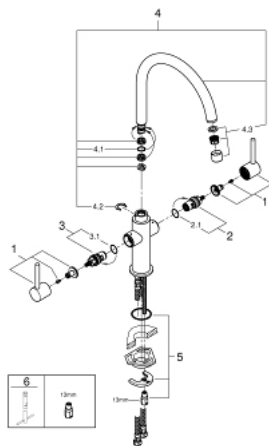

30 190 000 AMBI COSMOPOLITAN СМЕСИТЕЛЬ ДЛЯ МОЙКИ

ОПИСАНИЕ ПРОДУКТА

- монтаж на одно отверстие
- 31303000
- Смеситель однорычажный для мойки
- с функцией очистки водопроводной воды
- монтаж на одно отверстие
- C-образный излив с аэратором
- рукоятка для фильтрованной воды
- с керамической кран-буксой
- GROHE StarLight хромированное покрытие поверхности
- GROHE SilkMove керамический картридж Ø 46 мм
- поворотный трубкообразный излив
- диапазон поворота 180°
- отдельные водотоки для питьевой и водопроводной воды
- гибкая подводка
- 64508001
- Головка фильтра
- 40404001
- Сменный фильтр для GROHE Blue
- производство BWT
- Ресурс 600 л при жесткости воды 20° dKH
- 5-ступенчатая фильтрация
- Снижает содержание веществ, ухудшающих вкус и запах воды: хлор и т. п.
- Уменьшает образование накипи и содержание тяжелых металлов
- керамический вентиль
- аэратор
- поворотный трубкообразный излив
- выбор радиуса поворота: 0° / 150° / 360°
- с длинными рукоятками
- гибкая подводка
- рукоятка открывается вперед - исключает попадание брызг на стену
- система быстрого монтажа
- рекомендованной минимальное давление 0.4 бар

30 190 000 AMBI COSMOPOLITAN СМЕСИТЕЛЬ ДЛЯ МОЙКИ

ЗАПАСНЫЕ ЧАСТИ

- 1: handle neutral (Order-nr. 48175000)
- 2: Керамический вентиль 1/2" (Order-nr. 45882000)
- 2.1: O-кольцо Ø18,2 x Ø1,7 (Order-nr. 0392400M)
- 3: Керамический вентиль 1/2" (Order-nr. 45883000)
- 3.1: O-кольцо Ø18,2 x Ø1,7 (Order-nr. 0392400M)
- 4: Трубнообразный излив (Order-nr. 13337000)
- 4.1: O-кольцо Ø13,5 x Ø2,75 (Order-nr. 0128500M)
- 4.2: Страховочное кольцо (Order-nr. 0485300M)
- 4.3: Аэратор (Order-nr. 48174000)
- 5: Обратное резьбовое соединение (Order-nr. 46249000)
- 6: Монтажный ключ (Order-nr. 19017000)*