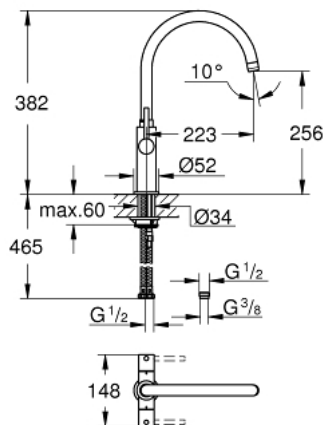

30 190 000 AMBI COSMOPOLITAN СМЕСИТЕЛЬ ДЛЯ МОЙКИ

ОПИСАНИЕ ПРОДУКТА

- монтаж на одно отверстие
- 31303000
- Смеситель однорычажный для мойки
- с функцией очистки водопроводной воды
- монтаж на одно отверстие
- C-образный излив с аэратором
- рукоятка для фильтрованной воды
- с керамической кран-буксой
- GROHE StarLight хромированное покрытие поверхности
- GROHE SilkMove керамический картридж Ø 46 мм
- поворотный трубкообразный излив
- диапазон поворота 180°
- отдельные водотоки для питьевой и водопроводной воды
- гибкая подводка
- 64508001
- Головка фильтра
- 40404001
- Сменный фильтр для GROHE Blue
- производство BWT
- Ресурс 600 л при жесткости воды 20° dKH
- 5-ступенчатая фильтрация
- Снижает содержание веществ, ухудшающих вкус и запах воды: хлор и т. п.
- Уменьшает образование накипи и содержание тяжелых металлов
- керамический вентиль
- аэратор
- поворотный трубкообразный излив
- выбор радиуса поворота: 0° / 150° / 360°
- с длинными рукоятками
- гибкая подводка
- рукоятка открывается вперед - исключает попадание брызг на стену
- система быстрого монтажа
- рекомендованной минимальное давление 0.4 бар

30 190 000 AMBI COSMOPOLITAN СМЕСИТЕЛЬ ДЛЯ МОЙКИ

ЗАПАСНЫЕ ЧАСТИ

- 1: handle neutral (Order-nr. 48175000)
- 2: Керамический вентиль 1/2" (Order-nr. 45882000)
- 2.1: O-кольцо Ø18,2 x Ø1,7 (Order-nr. 0392400M)
- 3: Керамический вентиль 1/2" (Order-nr. 45883000)
- 3.1: O-кольцо Ø18,2 x Ø1,7 (Order-nr. 0392400M)
- 4: Трубнообразный излив (Order-nr. 13337000)
- 4.1: O-кольцо Ø13,5 x Ø2,75 (Order-nr. 0128500M)
- 4.2: Страховочное кольцо (Order-nr. 0485300M)
- 4.3: Аэратор (Order-nr. 48174000)
- 5: Обратное резьбовое соединение (Order-nr. 46249000)
- 6: Монтажный ключ (Order-nr. 19017000)*