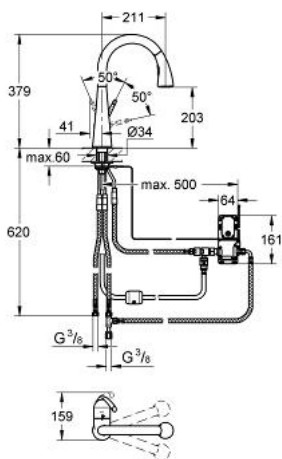

30 219 000 ZEDRA TOUCH СЕНСОРНЫЙ ОДНОРЫЧАЖНЫЙ СМЕСИТЕЛЬ ДЛЯ МОЙКИ 1/2"

ОПИСАНИЕ ПРОДУКТА

- монтаж на одно отверстие
 - **Touch:** активация холодной воды только путем контакта с кожей
 - электропитание от литиевой батарейки 6 V, тип CR-P2
 - Одобрено в CE
 - Индикация низкого уровня заряда батарейки: при включении поток воды начнет трижды пульсировать
 - магнитный клапан
 - автоматическое безопасное выключение подачи воды после 60 сек. непрерывной работы (заводская настройка)
 - тип защиты IP 44
 - **GROHE SilkMove** керамический картридж Ø 46 мм
 - 31303000
- Смеситель однорычажный для мойки с функцией очистки водопроводной воды
- монтаж на одно отверстие
- C-образный излив с аэратором
- рукоятка для фильтрованной воды
- с керамической кран-буксой
- GROHE StarLight хромированное покрытие поверхности
- GROHE SilkMove керамический картридж Ø 46 мм
- поворотный трубкообразный излив
- диапазон поворота 180°
- отдельные водотоки для питьевой и водопроводной воды
- гибкая подводка
- 64508001
- Головка фильтра
- 40404001
- Сменный фильтр для GROHE Blue
- производство BWT
- Ресурс 600 л при жесткости воды 20° dKH
- 5-ступенчатая фильтрация
- Снижает содержание веществ, ухудшающих вкус и запах воды: хлор и т. п.
- Уменьшает образование накипи и содержание тяжелых металлов