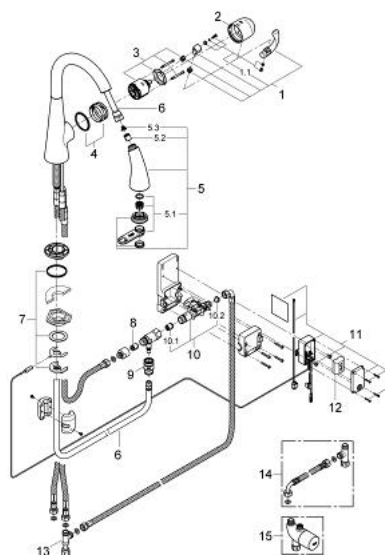

30 219 000 ZEDRA TOUCH СЕНСОРНЫЙ ОДНОРЫЧАЖНЫЙ СМЕСИТЕЛЬ ДЛЯ МОЙКИ 1/2"

ЗАПАСНЫЕ ЧАСТИ

1. 1: Рычаг (Order-nr. 46654000)
   - 1.1: Крепежный набор (Order-nr. 46310000)
   - 2: Колпак (Order-nr. 46655000)
   - 3: Картридж (Order-nr. 46048000)
   - 4: Бегунок (Order-nr. 46632V00)
   - 5: Выдвижной излив (Order-nr. 46875NC0)
   - 5.1: Аэратор (Order-nr. 46711000)
   - 5.2: Обратный клапан (Order-nr. 08565000)
   - 5.3: Сетка (Order-nr. 0676800M)
   - 6: Душевой шланг (Order-nr. 46881000)
   - 7: Обратное резьбовое соединение (Order-nr. 46345000)
   - 8: Обратный клапан (Order-nr. 08565000)
   - 9: Переходник (Order-nr. 46338000)
   - 10: Магнитный вентиль (Order-nr. 48213000)
   - 10.1: Обратный клапан (Order-nr. 08565000)
   - 10.2: Сетка (Order-nr. 42395000)
   - 11: Прибор управления (Order-nr. 48214000)
   - 12: Батарейка (Order-nr. 42886000)
   - 13: WAS® T-разветвление 3/8" (Order-nr. 41007000)
   - 14: Набор подключения (Order-nr. 47533000)*
   - 15: Термическая защита от ожога/ термостат для установки под раковин
     ой (Order-nr. 34487000)*
2. Optional accessories