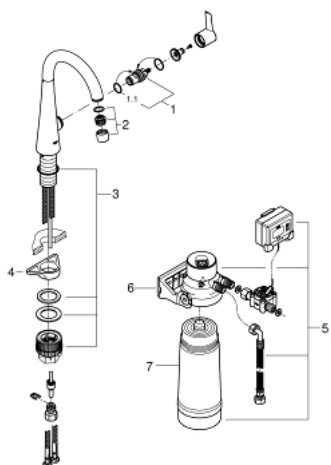

## 30 026 DC2 ZEDRA 2019 ВЕРТИКАЛЬНЫЙ ВЕНТИЛЬ ДЛЯ ПОДАЧИ ФИЛЬТРОВАННОЙ ВОДЫ

### ОПИСАНИЕ ПРОДУКТА

- монтаж на одно отверстие
  - рукоятка для фильтрованной воды
  - керамический вентиль
  - 31303000
- Смеситель однорычажный для мойки  
с функцией очистки водопроводной воды  
монтаж на одно отверстие  
С-образный излив с аэратором  
рукоятка для фильтрованной воды  
с керамической кран-буксой  
GROHE StarLight хромированное покрытие поверхности  
GROHE SilkMove керамический картридж Ø 46 мм  
поворотный трубкообразный излив  
диапазон поворота 180°  
отдельные водотоки для питьевой и водопроводной воды  
гибкая подводка  
64508001  
Головка фильтра  
40404001  
Сменный фильтр для GROHE Blue  
производство BWT  
Ресурс 600 л при жесткости воды 20° dKH  
5-ступенчатая фильтрация  
Снижает содержание веществ, ухудшающих вкус и запах воды: хлор и т.  
п.  
Уменьшает образование накипи и содержание тяжелых металлов
- поворотный трубкообразный излив
  - диапазон поворота 140°
  - гибкая подводка
  - **GROHE FastFixation Plus** - сверхбыстрая и простая установка - не требуется никаких инструментов
  - **GROHE Zero** Изолированный водоток - вода не контактирует с металлами корпуса смесителя
  - GROHE фильтр и головка для фильтра приобретаются дополнительно (4 0 438 001)
  - 6.6 л/мин

### ЗАПАСНЫЕ ЧАСТИ

- 1: Керамический вентиль 1/2" (Order-nr. 45882000)
- 1.1: O-кольцо Ø18,2 x Ø1,7 (Order-nr. 0392400M)
- 2: Аэратор (Order-nr. 48251DC0)
- 3: Комплект крепежа (Order-nr. 48477000)
- 4: Стабилизирующая панель (Order-nr. 05334000)
- 5: Фильтр с головкой для фильтра (Order-nr. 40438001)\*
- 6: Головка фильтра (Order-nr. 64508001)\*
- 7: Фильтр S-Size (Order-nr. 40404001)\*
- \* Optional accessories