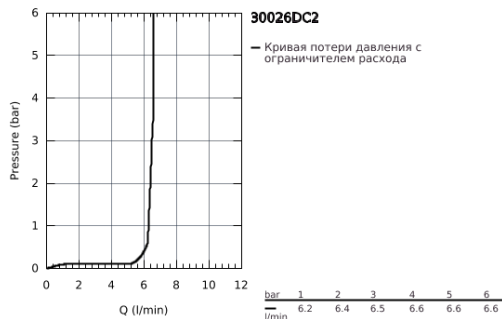

## 30 026 DC2 ZEDRA 2019 ВЕРТИКАЛЬНЫЙ ВЕНТИЛЬ ДЛЯ ПОДАЧИ ФИЛЬТРОВАННОЙ ВОДЫ