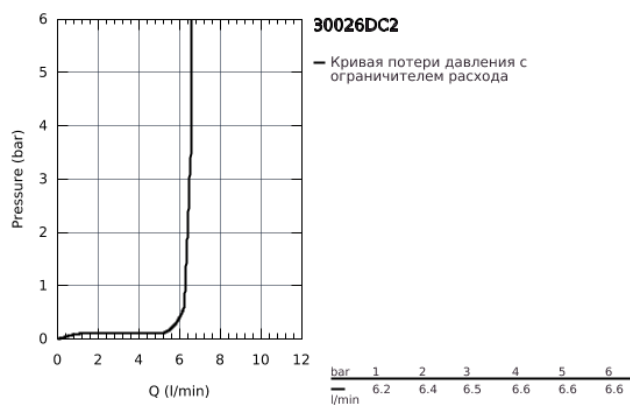

30 026 DC2 ZEDRA 2019 ВЕРТИКАЛЬНЫЙ ВЕНТИЛЬ ДЛЯ ПОДАЧИ ФИЛЬТРОВАННОЙ ВОДЫ