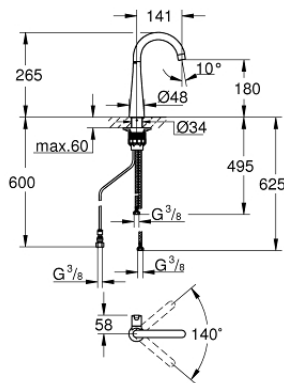

## 30 026 DC2 ZEDRA 2019 ВЕРТИКАЛЬНЫЙ ВЕНТИЛЬ ДЛЯ ПОДАЧИ ФИЛЬТРОВАННОЙ ВОДЫ

### ОПИСАНИЕ ПРОДУКТА

- монтаж на одно отверстие
  - рукоятка для фильтрованной воды
  - керамический вентиль
  - 31303000
- Смеситель однорычажный для мойки  
с функцией очистки водопроводной воды  
монтаж на одно отверстие  
С-образный излив с аэратором  
рукоятка для фильтрованной воды  
с керамической кран-буксой  
GROHE StarLight хромированное покрытие поверхности  
GROHE SilkMove керамический картридж Ø 46 мм  
поворотный трубкообразный излив  
диапазон поворота 180°  
отдельные водотоки для питьевой и водопроводной воды  
гибкая подводка  
64508001  
Головка фильтра  
40404001  
Сменный фильтр для GROHE Blue  
производство BWT  
Ресурс 600 л при жесткости воды 20° dKH  
5-ступенчатая фильтрация  
Снижает содержание веществ, ухудшающих вкус и запах воды: хлор и т.  
п.  
Уменьшает образование накипи и содержание тяжелых металлов
- поворотный трубкообразный излив
  - диапазон поворота 140°
  - гибкая подводка
  - **GROHE FastFixation Plus** - сверхбыстрая и простая установка - не требуется никаких инструментов
  - **GROHE Zero** Изолированный водоток - вода не контактирует с металлами корпуса смесителя
  - GROHE фильтр и головка для фильтра приобретаются дополнительно (4 0 438 001)
  - 6.6 л/мин

### ЗАПАСНЫЕ ЧАСТИ

- 1: Керамический вентиль 1/2" (Order-nr. 45882000)
- 1.1: O-кольцо Ø18,2 x Ø1,7 (Order-nr. 0392400M)
- 2: Аэратор (Order-nr. 48251DC0)
- 3: Комплект крепежа (Order-nr. 48477000)
- 4: Стабилизирующая панель (Order-nr. 05334000)
- 5: Фильтр с головкой для фильтра (Order-nr. 40438001)\*
- 6: Головка фильтра (Order-nr. 64508001)\*
- 7: Фильтр S-Size (Order-nr. 40404001)\*
- \* Optional accessories