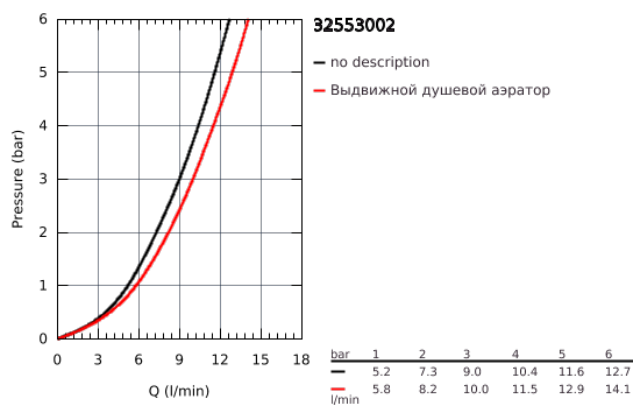

32 553 002 ZEDRA 2019 СМЕСИТЕЛЬ ОДНОРЫЧАЖНЫЙ ДЛЯ МОЙКИ, DN 15

ОПИСАНИЕ ПРОДУКТА

- монтаж на одно отверстие
- **GROHE StarLight** хромированное покрытие поверхности
- **GROHE SilkMove** керамический картридж 35 мм
- **GROHE Magnetic Docking** гарантирует легкое вытяжение и возврат головки аэратора в исходное положение
- выдвижная лейка Dual
- переключатель режима струи: ламинарный / душевой **SpeedClean**
- автоматический возврат на ламинарный режим струи
- регулировка расхода воды
- поворотный трубкообразный излив
- радиус поворота 360°
- с защитой от обратного потока
- гибкая подводка
- **GROHE FastFixation Plus** - сверхбыстрая и простая установка - не требуется никаких инструментов
- **GROHE Zero** Изолированный водоток - вода не контактирует с металлами корпуса смесителя

32 553 002 ZEDRA 2019 СМЕСИТЕЛЬ ОДНОРЫЧАЖНЫЙ ДЛЯ МОЙКИ, DN 15

32 553 002 ZEDRA 2019 СМЕСИТЕЛЬ ОДНОРЫЧАЖНЫЙ ДЛЯ МОЙКИ, DN 15

ЗАПАСНЫЕ ЧАСТИ

- 1: Рычаг (Order-nr. 48476000)
- 2: Screw ring (Order-nr. 48517000)
- 3: Картридж (Order-nr. 46374000)
- 4: Выдвижной излив (Order-nr. 48474000)
- 4.1: Регулятор струи (Order-nr. 48275000)
- 4.2: Обратный клапан (Order-nr. 08565000)
- 4.3: Сетка (Order-nr. 0676800M)
- 5: Душевой шланг (Order-nr. 48472000)
- 6: Комплект крепежа (Order-nr. 48477000)
- 7: Стабилизирующая панель (Order-nr. 05334000)
- 8: Переходник (Order-nr. 46338000)