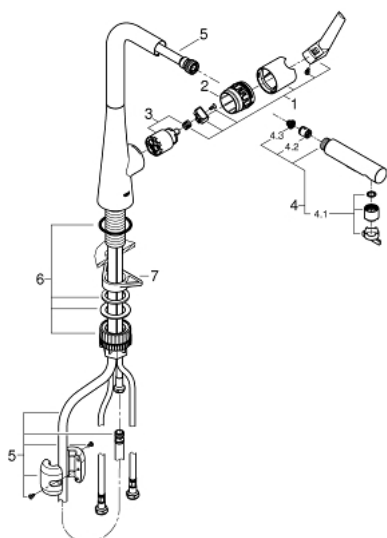

32 553 002 ZEDRA 2019 СМЕСИТЕЛЬ ОДНОРЫЧАЖНЫЙ ДЛЯ МОЙКИ, DN 15

ОПИСАНИЕ ПРОДУКТА

- монтаж на одно отверстие
- **GROHE StarLight** хромированное покрытие поверхности
- **GROHE SilkMove** керамический картридж 35 мм
- **GROHE Magnetic Docking** гарантирует легкое вытяжение и возврат головки аэратора в исходное положение
- выдвижная лейка Dual
- переключатель режима струи: ламинарный / душевой **SpeedClean**
- автоматический возврат на ламинарный режим струи
- регулировка расхода воды
- поворотный трубкообразный излив
- радиус поворота 360°
- с защитой от обратного потока
- гибкая подводка
- **GROHE FastFixation Plus** - сверхбыстрая и простая установка - не требуется никаких инструментов
- **GROHE Zero** Изолированный водоток - вода не контактирует с металлами корпуса смесителя

32 553 002 ZEDRA 2019 СМЕСИТЕЛЬ ОДНОРЫЧАЖНЫЙ ДЛЯ МОЙКИ, DN 15

32 553 002 ZEDRA 2019 СМЕСИТЕЛЬ ОДНОРЫЧАЖНЫЙ ДЛЯ МОЙКИ, DN 15

ЗАПАСНЫЕ ЧАСТИ

- 1: Рычаг (Order-nr. 48476000)
- 2: Screw ring (Order-nr. 48517000)
- 3: Картридж (Order-nr. 46374000)
- 4: Выдвижной излив (Order-nr. 48474000)
- 4.1: Регулятор струи (Order-nr. 48275000)
- 4.2: Обратный клапан (Order-nr. 08565000)
- 4.3: Сетка (Order-nr. 0676800M)
- 5: Душевой шланг (Order-nr. 48472000)
- 6: Комплект крепежа (Order-nr. 48477000)
- 7: Стабилизирующая панель (Order-nr. 05334000)
- 8: Переходник (Order-nr. 46338000)