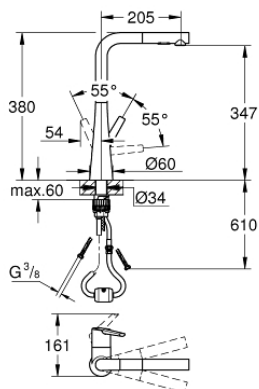

32 553 002 ZEDRA 2019 СМЕСИТЕЛЬ ОДНОРЫЧАЖНЫЙ ДЛЯ МОЙКИ, DN 15

ОПИСАНИЕ ПРОДУКТА

- монтаж на одно отверстие
- **GROHE StarLight** хромированное покрытие поверхности
- **GROHE SilkMove** керамический картридж 35 мм
- **GROHE Magnetic Docking** гарантирует легкое вытяжение и возврат головки аэратора в исходное положение
- выдвижная лейка Dual
- переключатель режима струи: ламинарный / душевой **SpeedClean**
- автоматический возврат на ламинарный режим струи
- регулировка расхода воды
- поворотный трубкообразный излив
- радиус поворота 360°
- с защитой от обратного потока
- гибкая подводка
- **GROHE FastFixation Plus** - сверхбыстрая и простая установка - не требуется никаких инструментов
- **GROHE Zero** Изолированный водоток - вода не контактирует с металлами корпуса смесителя

32 553 002 ZEDRA 2019 СМЕСИТЕЛЬ ОДНОРЫЧАЖНЫЙ ДЛЯ МОЙКИ, DN 15

32 553 002 ZEDRA 2019 СМЕСИТЕЛЬ ОДНОРЫЧАЖНЫЙ ДЛЯ МОЙКИ, DN 15

ЗАПАСНЫЕ ЧАСТИ

- 1: Рычаг (Order-nr. 48476000)
- 2: Screw ring (Order-nr. 48517000)
- 3: Картридж (Order-nr. 46374000)
- 4: Выдвижной излив (Order-nr. 48474000)
- 4.1: Регулятор струи (Order-nr. 48275000)
- 4.2: Обратный клапан (Order-nr. 08565000)
- 4.3: Сетка (Order-nr. 0676800M)
- 5: Душевой шланг (Order-nr. 48472000)
- 6: Комплект крепежа (Order-nr. 48477000)
- 7: Стабилизирующая панель (Order-nr. 05334000)
- 8: Переходник (Order-nr. 46338000)