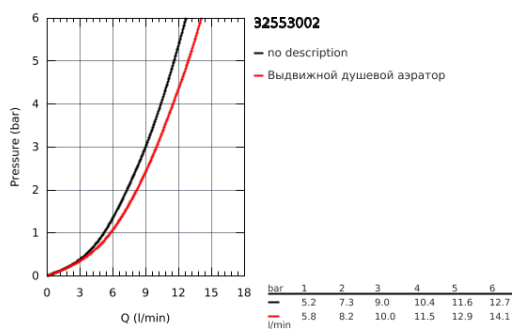

32 553 002 ZEDRA 2019 СМЕСИТЕЛЬ ОДНОРЫЧАЖНЫЙ ДЛЯ МОЙКИ, DN 15

ОПИСАНИЕ ПРОДУКТА

- монтаж на одно отверстие
- **GROHE StarLight** хромированное покрытие поверхности
- **GROHE SilkMove** керамический картридж 35 мм
- **GROHE Magnetic Docking** гарантирует легкое вытяжение и возврат головки аэратора в исходное положение
- выдвижная лейка Dual
- переключатель режима струи: ламинарный / душевой **SpeedClean**
- автоматический возврат на ламинарный режим струи
- регулировка расхода воды
- поворотный трубкообразный излив
- радиус поворота 360°
- с защитой от обратного потока
- гибкая подводка
- **GROHE FastFixation Plus** - сверхбыстрая и простая установка - не требуется никаких инструментов
- **GROHE Zero** Изолированный водоток - вода не контактирует с металлами корпуса смесителя