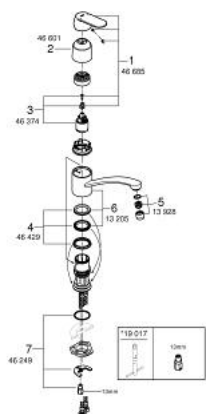

32 842 000 EUROSMART COSMOPOLITAN СМЕСИТЕЛЬ ОДНОРЫЧАЖНЫЙ ДЛЯ МОЙКИ, DN 15

ОПИСАНИЕ ПРОДУКТА

- с низким изливом
 - монтаж на одно отверстие
 - 31303000
- Смеситель однорычажный для мойки
с функцией очистки водопроводной воды
монтаж на одно отверстие
С-образный излив с аэратором
рукоятка для фильтрованной воды
с керамической кран-буксой
GROHE StarLight хромированное покрытие поверхности
GROHE SilkMove керамический картридж Ø 46 мм
поворотный трубкообразный излив
диапазон поворота 180°
отдельные водотоки для питьевой и водопроводной воды
гибкая подводка
64508001
Головка фильтра
40404001
Сменный фильтр для GROHE Blue
производство BWT
Ресурс 600 л при жесткости воды 20° dKH
5-ступенчатая фильтрация
Снижает содержание веществ, ухудшающих вкус и запах воды: хлор и т.
п.
Уменьшает образование накипи и содержание тяжелых металлов
- **GROHE SilkMove** керамический картридж 35 мм
 - аэратор
 - регулировка расхода воды
 - поворотный трубкообразный излив
 - диапазон поворота 140°
 - гибкая подводка
 - система быстрого монтажа

32 842 000 EUROSMART COSMOPOLITAN СМЕСИТЕЛЬ ОДНОРЫЧАЖНЫЙ ДЛЯ МОЙКИ, DN 15

ЗАПАСНЫЕ ЧАСТИ

- 1: Рычаг (Order-nr. 46685000)
 - 2: Колпак (Order-nr. 46601000)
 - 3: Картридж (Order-nr. 46374000)
 - 4: Комплект уплотнений (Order-nr. 46429K00)
 - 5: Аэратор (Order-nr. 13928000)
 - 6: Трубообразный излив (Order-nr. 13205000)
 - 7: Обратное резьбовое соединение (Order-nr. 46249000)
 - 8: Монтажный ключ (Order-nr. 19017000)*
- * Optional accessories