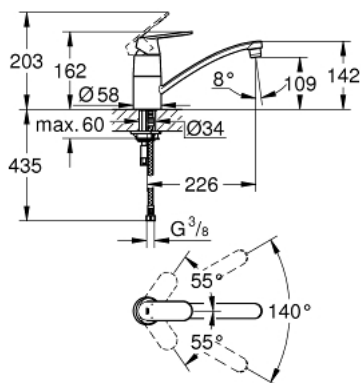

32 842 000 EUROSMART COSMOPOLITAN СМЕСИТЕЛЬ ОДНОРЫЧАЖНЫЙ ДЛЯ МОЙКИ, DN 15

ОПИСАНИЕ ПРОДУКТА

- с низким изливом
 - монтаж на одно отверстие
 - 31303000
- Смеситель однорычажный для мойки
с функцией очистки водопроводной воды
монтаж на одно отверстие
С-образный излив с аэратором
рукоятка для фильтрованной воды
с керамической кран-буксой
GROHE StarLight хромированное покрытие поверхности
GROHE SilkMove керамический картридж Ø 46 мм
поворотный трубкообразный излив
диапазон поворота 180°
отдельные водотоки для питьевой и водопроводной воды
гибкая подводка
64508001
Головка фильтра
40404001
Сменный фильтр для GROHE Blue
производство BWT
Ресурс 600 л при жесткости воды 20° dKH
5-ступенчатая фильтрация
Снижает содержание веществ, ухудшающих вкус и запах воды: хлор и т.
п.
Уменьшает образование накипи и содержание тяжелых металлов
- **GROHE SilkMove** керамический картридж 35 мм
 - аэратор
 - регулировка расхода воды
 - поворотный трубкообразный излив
 - диапазон поворота 140°
 - гибкая подводка
 - система быстрого монтажа

32 842 000 EUROSMART COSMOPOLITAN СМЕСИТЕЛЬ ОДНОРЫЧАЖНЫЙ ДЛЯ МОЙКИ, DN 15

ЗАПАСНЫЕ ЧАСТИ

- 1: Рычаг (Order-nr. 46685000)
 - 2: Колпак (Order-nr. 46601000)
 - 3: Картридж (Order-nr. 46374000)
 - 4: Комплект уплотнений (Order-nr. 46429K00)
 - 5: Аэратор (Order-nr. 13928000)
 - 6: Трубообразный излив (Order-nr. 13205000)
 - 7: Обратное резьбовое соединение (Order-nr. 46249000)
 - 8: Монтажный ключ (Order-nr. 19017000)*
- * Optional accessories