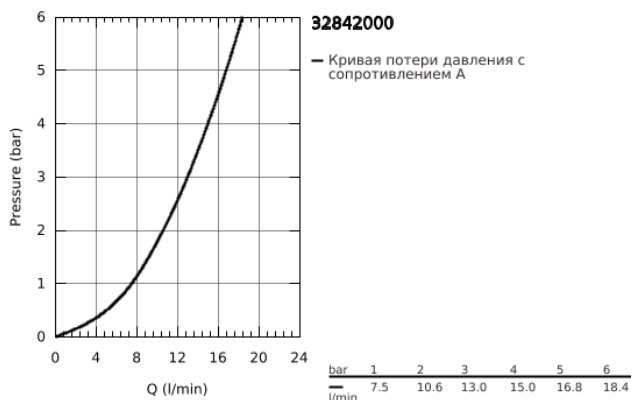

32 842 000 EUROSMART COSMOPOLITAN СМЕСИТЕЛЬ ОДНОРЫЧАЖНЫЙ ДЛЯ МОЙКИ, DN 15

ОПИСАНИЕ ПРОДУКТА

- с низким изливом
 - монтаж на одно отверстие
 - 31303000
- Смеситель однорычажный для мойки
с функцией очистки водопроводной воды
монтаж на одно отверстие
С-образный излив с аэратором
рукоятка для фильтрованной воды
с керамической кран-буксой
GROHE StarLight хромированное покрытие поверхности
GROHE SilkMove керамический картридж Ø 46 мм
поворотный трубкообразный излив
диапазон поворота 180°
отдельные водотоки для питьевой и водопроводной воды
гибкая подводка
64508001
Головка фильтра
40404001
Сменный фильтр для GROHE Blue
производство BWT
Ресурс 600 л при жесткости воды 20° dKH
5-ступенчатая фильтрация
Снижает содержание веществ, ухудшающих вкус и запах воды: хлор и т.
п.
Уменьшает образование накипи и содержание тяжелых металлов
- **GROHE SilkMove** керамический картридж 35 мм
 - аэратор
 - регулировка расхода воды
 - поворотный трубкообразный излив
 - диапазон поворота 140°
 - гибкая подводка
 - система быстрого монтажа