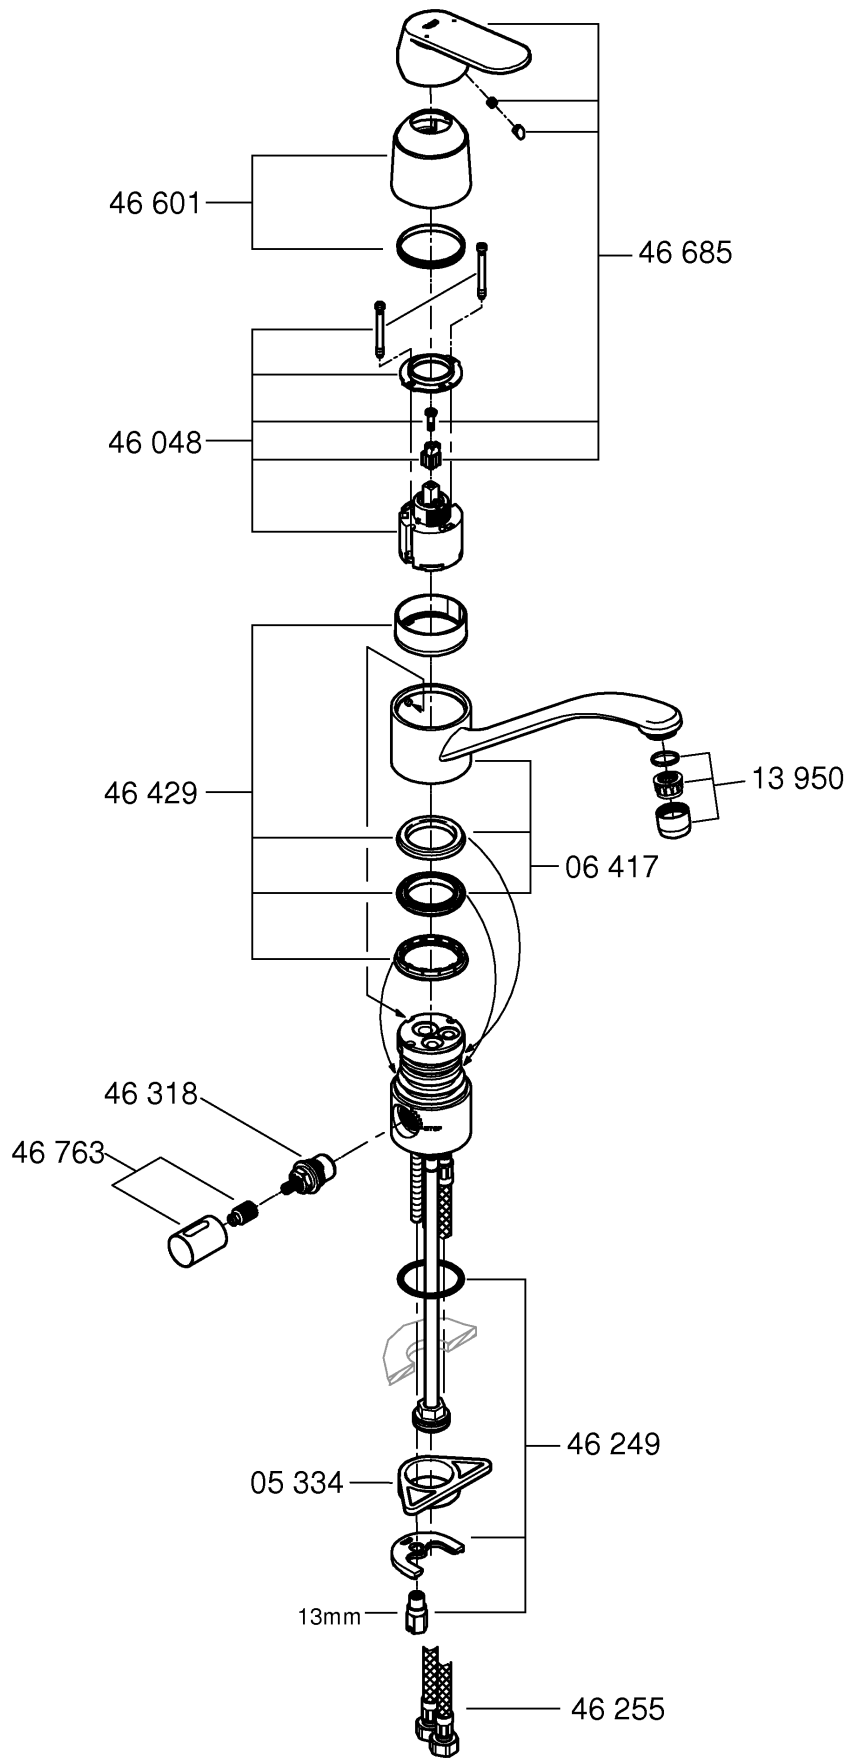

*19 017
13mm

1

2

3

SERVICE

*19 017	13mm
	

Pure Freude an Wasser

GROHE
WAVES