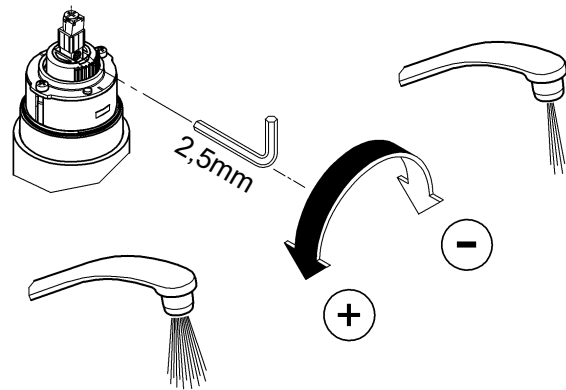

*19 017
13mm

1

2

3

SERVICE

*19 017	13mm
	

Pure Freude an Wasser

GROHE
WAVES