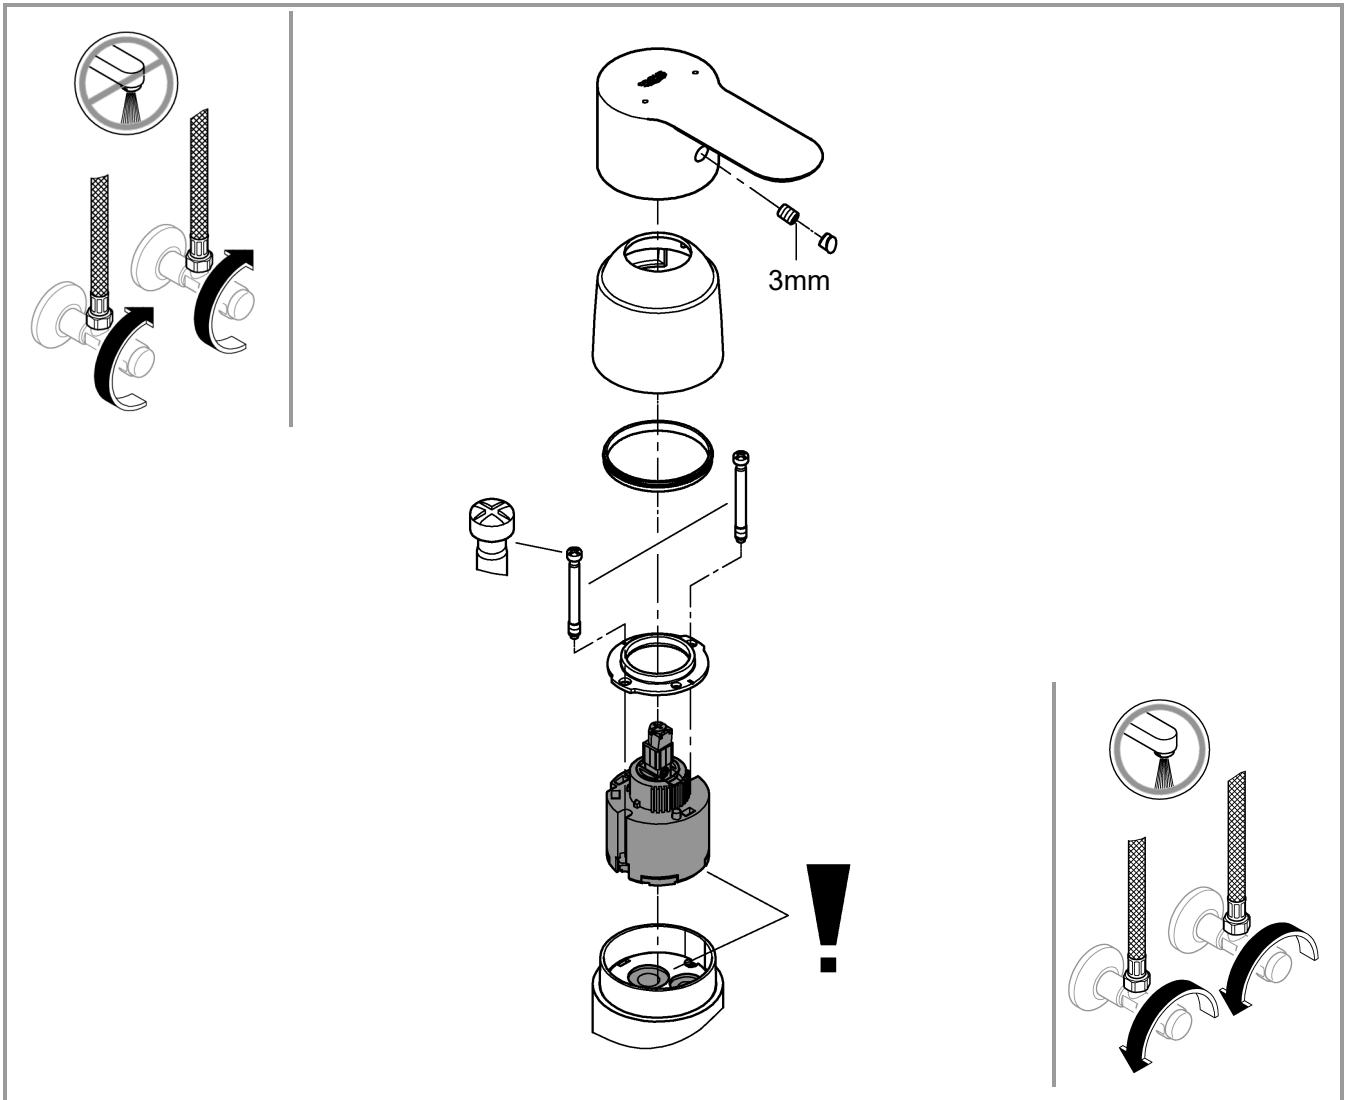

*19 017
13mm

1

2

3

SERVICE

*19 017	13mm
	

Pure Freude an Wasser

GROHE
WAVES