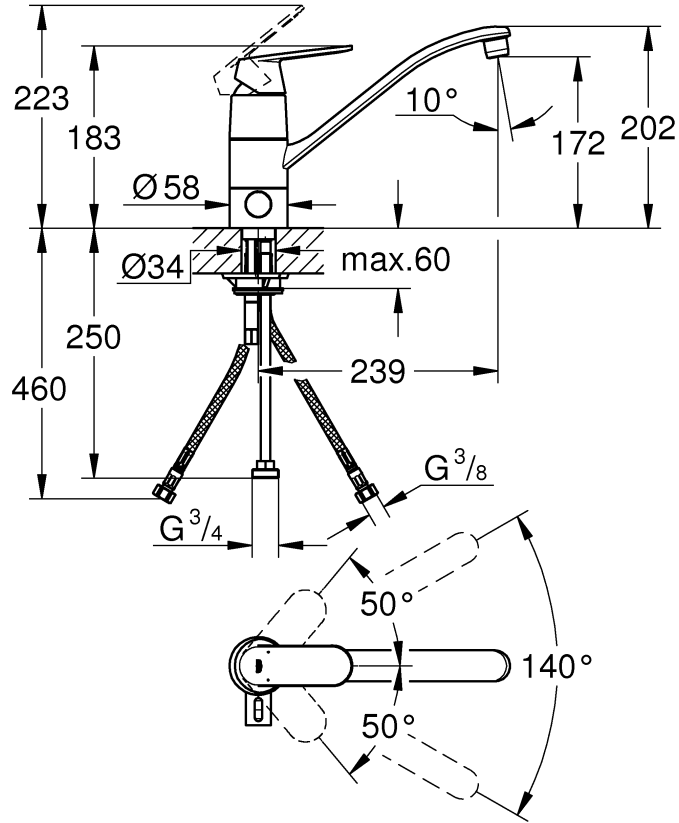

31 161

31 792

DIN
1988

DIN EN
806

bar

max. 10
0,5 5 1

°C

max. 70° 60°