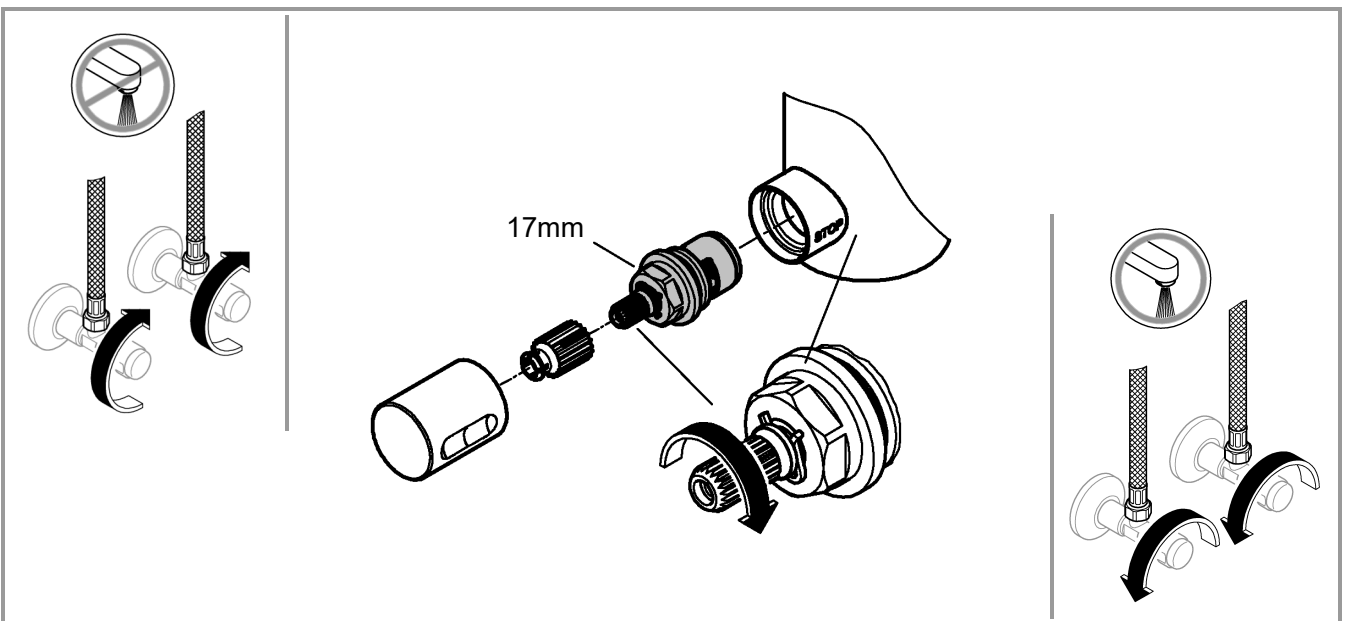

*19 017
13mm

1

2

3

SERVICE

*19 017	13mm
	

Pure Freude an Wasser

GROHE
WAVES