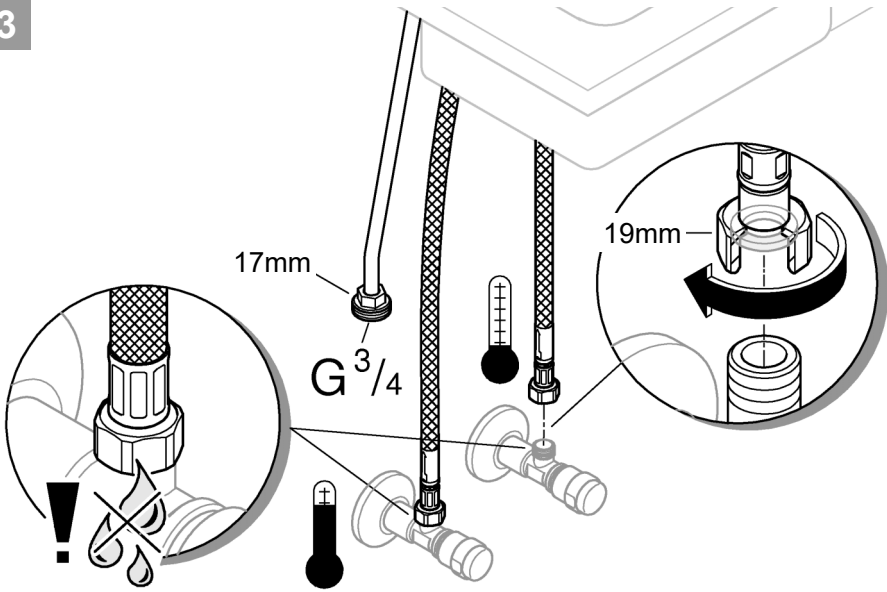

*19 017
13mm

1

2

3

SERVICE

*19 017	13mm
	

Pure Freude an Wasser

GROHE
WAVES