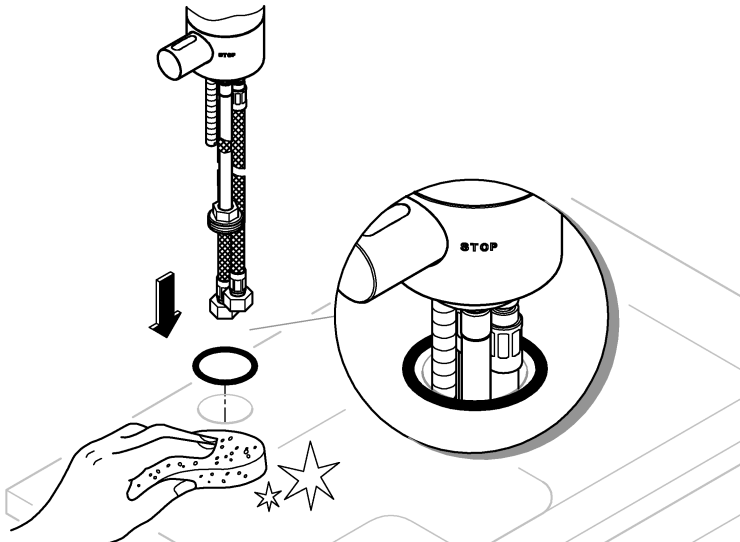

*19 017
13mm

1

2

3

SERVICE

*19 017	13mm
	

Pure Freude an Wasser

GROHE
WAVES