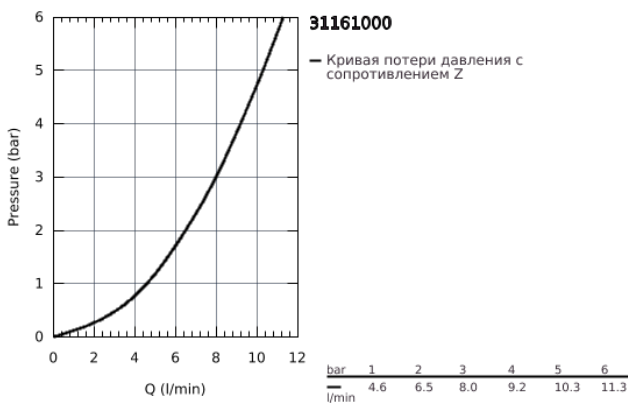

31 161 000 EUROSMART COSMOPOLITAN СМЕСИТЕЛЬ ОДНОРЫЧАЖНЫЙ ДЛЯ МОЙКИ, DN 15

ОПИСАНИЕ ПРОДУКТА

- со встроенным запорным клапаном
 - с низким изливом
 - монтаж на одно отверстие
 - 31303000
- Смеситель однорычажный для мойки
с функцией очистки водопроводной воды
монтаж на одно отверстие
- C-образный излив с аэратором
рукоятка для фильтрованной воды
с керамической кран-буксой
GROHE StarLight хромированное покрытие поверхности
GROHE SilkMove керамический картридж Ø 46 мм
поворотный трубкообразный излив
диапазон поворота 180°
отдельные водотоки для питьевой и водопроводной воды
гибкая подводка
64508001
Головка фильтра
40404001
Сменный фильтр для GROHE Blue
производство BWT
Ресурс 600 л при жесткости воды 20° dKH
5-ступенчатая фильтрация
Снижает содержание веществ, ухудшающих вкус и запах воды: хлор и т. п.
Уменьшает образование накипи и содержание тяжелых металлов
- **GROHE SilkMove** керамический картридж Ø 46 мм
 - аэратор
 - регулировка расхода воды
 - поворотный трубкообразный излив
 - диапазон поворота 140°
 - гибкая подводка
 - система быстрого монтажа