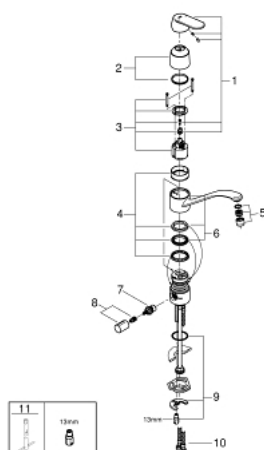

31 161 000 EUROSMART COSMOPOLITAN СМЕСИТЕЛЬ ОДНОРЫЧАЖНЫЙ ДЛЯ МОЙКИ, DN 15

ОПИСАНИЕ ПРОДУКТА

- со встроенным запорным клапаном
 - с низким изливом
 - монтаж на одно отверстие
 - 31303000
- Смеситель однорычажный для мойки
с функцией очистки водопроводной воды
монтаж на одно отверстие
- C-образный излив с аэратором
рукоятка для фильтрованной воды
с керамической кран-буксой
GROHE StarLight хромированное покрытие поверхности
GROHE SilkMove керамический картридж Ø 46 мм
поворотный трубкообразный излив
диапазон поворота 180°
отдельные водотоки для питьевой и водопроводной воды
гибкая подводка
64508001
Головка фильтра
40404001
Сменный фильтр для GROHE Blue
производство BWT
Ресурс 600 л при жесткости воды 20° dKH
5-ступенчатая фильтрация
Снижает содержание веществ, ухудшающих вкус и запах воды: хлор и т. п.
Уменьшает образование накипи и содержание тяжелых металлов
- **GROHE SilkMove** керамический картридж Ø 46 мм
 - аэратор
 - регулировка расхода воды
 - поворотный трубкообразный излив
 - диапазон поворота 140°
 - гибкая подводка
 - система быстрого монтажа

31 161 000 EUROSMART COSMOPOLITAN СМЕСИТЕЛЬ ОДНОРЫЧАЖНЫЙ ДЛЯ МОЙКИ, DN 15

ЗАПАСНЫЕ ЧАСТИ

- 1: Рычаг (Order-nr. 46685000)
- 2: Колпак (Order-nr. 46601000)
- 3: Картридж (Order-nr. 46048000)
- 4: Комплект уплотнений (Order-nr. 46429SA0)
- 5: Экономичный аэратор (Order-nr. 13950000)
- 6: Излив 234 x 156 (Order-nr. 06417000)
- 7: керамический вентиль (Order-nr. 46318000)
- 8: Запорная рукоятка (Order-nr. 46763000)
- 9: Обратное резьбовое соединение (Order-nr. 46249000)
- 10: Стабилизирующая панель (Order-nr. 05334000)
- 11: Шланг под давлением (Order-nr. 46255000)
- 12: Монтажный ключ (Order-nr. 19017000)*