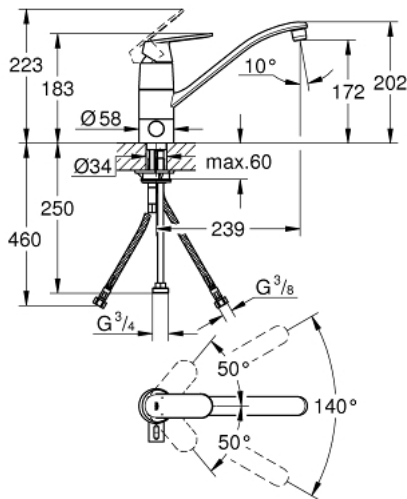

31 161 000 EUROSMART COSMOPOLITAN СМЕСИТЕЛЬ ОДНОРЫЧАЖНЫЙ ДЛЯ МОЙКИ, DN 15

ОПИСАНИЕ ПРОДУКТА

- со встроенным запорным клапаном
 - с низким изливом
 - монтаж на одно отверстие
 - 31303000
- Смеситель однорычажный для мойки
с функцией очистки водопроводной воды
монтаж на одно отверстие
- C-образный излив с аэратором
рукоятка для фильтрованной воды
с керамической кран-буксой
GROHE StarLight хромированное покрытие поверхности
GROHE SilkMove керамический картридж Ø 46 мм
поворотный трубкообразный излив
диапазон поворота 180°
отдельные водотоки для питьевой и водопроводной воды
гибкая подводка
64508001
Головка фильтра
40404001
Сменный фильтр для GROHE Blue
производство BWT
Ресурс 600 л при жесткости воды 20° dKH
5-ступенчатая фильтрация
Снижает содержание веществ, ухудшающих вкус и запах воды: хлор и т. п.
Уменьшает образование накипи и содержание тяжелых металлов
- **GROHE SilkMove** керамический картридж Ø 46 мм
 - аэратор
 - регулировка расхода воды
 - поворотный трубкообразный излив
 - диапазон поворота 140°
 - гибкая подводка
 - система быстрого монтажа

31 161 000 EUROSMART COSMOPOLITAN СМЕСИТЕЛЬ ОДНОРЫЧАЖНЫЙ ДЛЯ МОЙКИ, DN 15

ЗАПАСНЫЕ ЧАСТИ

- 1: Рычаг (Order-nr. 46685000)
- 2: Колпак (Order-nr. 46601000)
- 3: Картридж (Order-nr. 46048000)
- 4: Комплект уплотнений (Order-nr. 46429SA0)
- 5: Экономичный аэратор (Order-nr. 13950000)
- 6: Излив 234 x 156 (Order-nr. 06417000)
- 7: керамический вентиль (Order-nr. 46318000)
- 8: Запорная рукоятка (Order-nr. 46763000)
- 9: Обратное резьбовое соединение (Order-nr. 46249000)
- 10: Стабилизирующая панель (Order-nr. 05334000)
- 11: Шланг под давлением (Order-nr. 46255000)
- 12: Монтажный ключ (Order-nr. 19017000)*