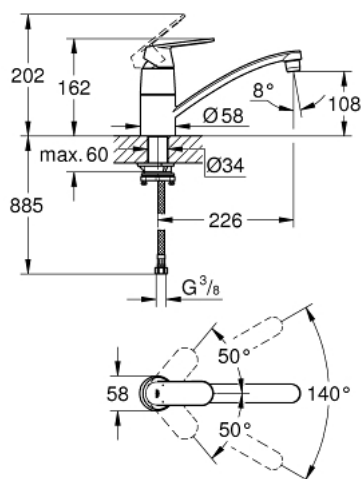

31 170 000 EUROSMART COSMOPOLITAN СМЕСИТЕЛЬ ОДНОРЫЧАЖНЫЙ ДЛЯ МОЙКИ, DN 15

ОПИСАНИЕ ПРОДУКТА

- для монтажа перед окном
 - с низким изливом
 - монтаж на одно отверстие
 - 31303000
- Смеситель однорычажный для мойки
с функцией очистки водопроводной воды
монтаж на одно отверстие
С-образный излив с аэратором
рукоятка для фильтрованной воды
с керамической кран-буксой
GROHE StarLight хромированное покрытие поверхности
GROHE SilkMove керамический картридж Ø 46 мм
поворотный трубкообразный излив
диапазон поворота 180°
отдельные водотоки для питьевой и водопроводной воды
гибкая подводка
64508001
Головка фильтра
40404001
Сменный фильтр для GROHE Blue
производство BWT
Ресурс 600 л при жесткости воды 20° dKH
5-ступенчатая фильтрация
Снижает содержание веществ, ухудшающих вкус и запах воды: хлор и т.
п.
Уменьшает образование накипи и содержание тяжелых металлов
- **GROHE SilkMove** керамический картридж Ø 46 мм
 - регулировка расхода воды
 - аэратор
 - поворотный трубкообразный излив
 - диапазон поворота 140°
 - втулка для монтажа, высота 30 мм
 - гибкая подводка

31 170 000 **EUROSMART COSMOPOLITAN СМЕСИТЕЛЬ ОДНОРЫЧАЖНЫЙ ДЛЯ МОЙКИ, DN 15**

ЗАПАСНЫЕ ЧАСТИ

- 1: Рычаг (Order-nr. 46685000)
- 2: Колпак (Order-nr. 46601000)
- 3: Картридж (Order-nr. 46048000)
- 4: Комплект уплотнений (Order-nr. 46429SA0)
- 5: Аэратор (Order-nr. 13928000)
- 6: Трубообразный излив (Order-nr. 13311000)
- 7: Schaftbefestigung (Order-nr. 48384000)