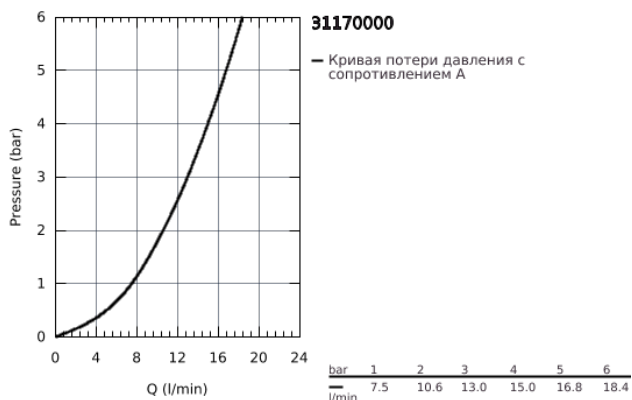

31 170 000 EUROSMART COSMOPOLITAN СМЕСИТЕЛЬ ОДНОРЫЧАЖНЫЙ ДЛЯ МОЙКИ, DN 15

ОПИСАНИЕ ПРОДУКТА

- для монтажа перед окном
 - с низким изливом
 - монтаж на одно отверстие
 - 31303000
- Смеситель однорычажный для мойки
с функцией очистки водопроводной воды
монтаж на одно отверстие
С-образный излив с аэратором
рукоятка для фильтрованной воды
с керамической кран-буксой
GROHE StarLight хромированное покрытие поверхности
GROHE SilkMove керамический картридж Ø 46 мм
поворотный трубкообразный излив
диапазон поворота 180°
отдельные водотоки для питьевой и водопроводной воды
гибкая подводка
64508001
Головка фильтра
40404001
Сменный фильтр для GROHE Blue
производство BWT
Ресурс 600 л при жесткости воды 20° dKH
5-ступенчатая фильтрация
Снижает содержание веществ, ухудшающих вкус и запах воды: хлор и т.
п.
Уменьшает образование накипи и содержание тяжелых металлов
- **GROHE SilkMove** керамический картридж Ø 46 мм
 - регулировка расхода воды
 - аэратор
 - поворотный трубкообразный излив
 - диапазон поворота 140°
 - втулка для монтажа, высота 30 мм
 - гибкая подводка