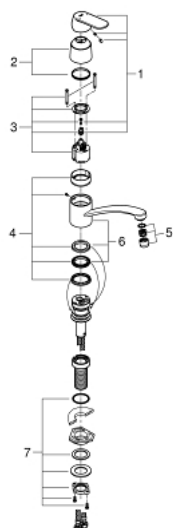

31 170 000 EUROSMART COSMOPOLITAN СМЕСИТЕЛЬ ОДНОРЫЧАЖНЫЙ ДЛЯ МОЙКИ, DN 15

ОПИСАНИЕ ПРОДУКТА

- для монтажа перед окном
 - с низким изливом
 - монтаж на одно отверстие
 - 31303000
- Смеситель однорычажный для мойки
с функцией очистки водопроводной воды
монтаж на одно отверстие
С-образный излив с аэратором
рукоятка для фильтрованной воды
с керамической кран-буксой
GROHE StarLight хромированное покрытие поверхности
GROHE SilkMove керамический картридж Ø 46 мм
поворотный трубкообразный излив
диапазон поворота 180°
отдельные водотоки для питьевой и водопроводной воды
гибкая подводка
64508001
Головка фильтра
40404001
Сменный фильтр для GROHE Blue
производство BWT
Ресурс 600 л при жесткости воды 20° dKH
5-ступенчатая фильтрация
Снижает содержание веществ, ухудшающих вкус и запах воды: хлор и т.
п.
Уменьшает образование накипи и содержание тяжелых металлов
- **GROHE SilkMove** керамический картридж Ø 46 мм
 - регулировка расхода воды
 - аэратор
 - поворотный трубкообразный излив
 - диапазон поворота 140°
 - втулка для монтажа, высота 30 мм
 - гибкая подводка

31 170 000 **EUROSMART COSMOPOLITAN СМЕСИТЕЛЬ ОДНОРЫЧАЖНЫЙ ДЛЯ МОЙКИ, DN 15**

ЗАПАСНЫЕ ЧАСТИ

- 1: Рычаг (Order-nr. 46685000)
- 2: Колпак (Order-nr. 46601000)
- 3: Картридж (Order-nr. 46048000)
- 4: Комплект уплотнений (Order-nr. 46429SA0)
- 5: Аэратор (Order-nr. 13928000)
- 6: Трубообразный излив (Order-nr. 13311000)
- 7: Schaftbefestigung (Order-nr. 48384000)