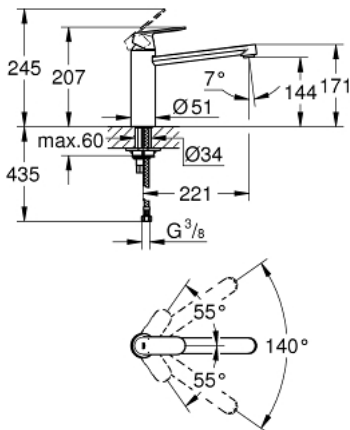

### ОПИСАНИЕ ПРОДУКТА

- средний излив
- монтаж на одно отверстие
- 31303000
- Смеситель однорычажный для мойки с функцией очистки водопроводной воды
- монтаж на одно отверстие
- С-образный излив с аэратором
- рукоятка для фильтрованной воды
- с керамической кран-буксой
- GROHE StarLight хромированное покрытие поверхности
- GROHE SilkMove керамический картридж Ø 46 мм
- поворотный трубкообразный излив
- диапазон поворота 180°
- отдельные водотоки для питьевой и водопроводной воды
- гибкая подводка
- 64508001
- Головка фильтра
- 40404001
- Сменный фильтр для GROHE Blue
- производство BWT
- Ресурс 600 л при жесткости воды 20° dKH
- 5-ступенчатая фильтрация
- Снижает содержание веществ, ухудшающих вкус и запах воды: хлор и т. п.
- Уменьшает образование накипи и содержание тяжелых металлов
- **GROHE SilkMove** керамический картридж 35 мм
- аэратор
- регулировка расхода воды
- поворотный трубкообразный излив
- диапазон поворота 140°
- гибкая подводка
- система быстрого монтажа
- минимальное давление 1,0 бар

30 193 000 **EUROSMART COSMOPOLITAN СМЕСИТЕЛЬ ОДНОРЫЧАЖНЫЙ ДЛЯ МОЙКИ, DN 15**

**ЗАПАСНЫЕ ЧАСТИ**

- 1: Рычаг (Order-nr. 46681000)
  - 2: Колпак (Order-nr. 46492000)
  - 3: Screw ring (Order-nr. 46815000)
  - 4: Картридж (Order-nr. 46374000)
  - 5: Комплект уплотнений (Order-nr. 46760000)
  - 6: Аэратор (Order-nr. 13929000)
  - 7: Обратное резьбовое соединение (Order-nr. 46249000)
  - 8: Монтажный ключ (Order-nr. 19017000)\*
  - 9: Ключ (Order-nr. 19332000)\*
- \* Optional accessories