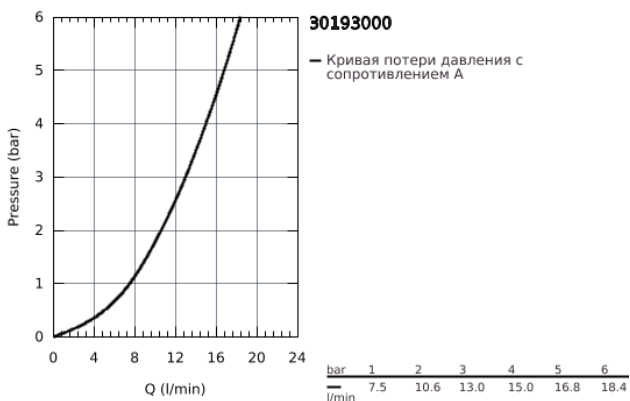

## 30 193 000 EUROSMART COSMOPOLITAN СМЕСИТЕЛЬ ОДНОРЫЧАЖНЫЙ ДЛЯ МОЙКИ, DN 15

### ОПИСАНИЕ ПРОДУКТА

- средний излив
- монтаж на одно отверстие
- 31303000
- Смеситель однорычажный для мойки с функцией очистки водопроводной воды
- монтаж на одно отверстие
- С-образный излив с аэратором
- рукоятка для фильтрованной воды
- с керамической кран-буксой
- GROHE StarLight хромированное покрытие поверхности
- GROHE SilkMove керамический картридж Ø 46 мм
- поворотный трубкообразный излив
- диапазон поворота 180°
- отдельные водотоки для питьевой и водопроводной воды
- гибкая подводка
- 64508001
- Головка фильтра
- 40404001
- Сменный фильтр для GROHE Blue
- производство BWT
- Ресурс 600 л при жесткости воды 20° dKH
- 5-ступенчатая фильтрация
- Снижает содержание веществ, ухудшающих вкус и запах воды: хлор и т. п.
- Уменьшает образование накипи и содержание тяжелых металлов
- **GROHE SilkMove** керамический картридж 35 мм
- аэратор
- регулировка расхода воды
- поворотный трубкообразный излив
- диапазон поворота 140°
- гибкая подводка
- система быстрого монтажа
- минимальное давление 1,0 бар