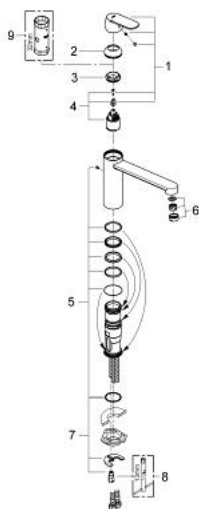

## 30 193 000 EUROSMART COSMOPOLITAN СМЕСИТЕЛЬ ОДНОРЫЧАЖНЫЙ ДЛЯ МОЙКИ, DN 15

### ОПИСАНИЕ ПРОДУКТА

- средний излив
- монтаж на одно отверстие
- 31303000
- Смеситель однорычажный для мойки с функцией очистки водопроводной воды
- монтаж на одно отверстие
- С-образный излив с аэратором
- рукоятка для фильтрованной воды
- с керамической кран-буксой
- GROHE StarLight хромированное покрытие поверхности
- GROHE SilkMove керамический картридж Ø 46 мм
- поворотный трубкообразный излив
- диапазон поворота 180°
- отдельные водотоки для питьевой и водопроводной воды
- гибкая подводка
- 64508001
- Головка фильтра
- 40404001
- Сменный фильтр для GROHE Blue
- производство BWT
- Ресурс 600 л при жесткости воды 20° dKH
- 5-ступенчатая фильтрация
- Снижает содержание веществ, ухудшающих вкус и запах воды: хлор и т. п.
- Уменьшает образование накипи и содержание тяжелых металлов
- **GROHE SilkMove** керамический картридж 35 мм
- аэратор
- регулировка расхода воды
- поворотный трубкообразный излив
- диапазон поворота 140°
- гибкая подводка
- система быстрого монтажа
- минимальное давление 1,0 бар

30 193 000 **EUROSMART COSMOPOLITAN СМЕСИТЕЛЬ ОДНОРЫЧАЖНЫЙ ДЛЯ МОЙКИ, DN 15**

**ЗАПАСНЫЕ ЧАСТИ**

- 1: Рычаг (Order-nr. 46681000)
  - 2: Колпак (Order-nr. 46492000)
  - 3: Screw ring (Order-nr. 46815000)
  - 4: Картридж (Order-nr. 46374000)
  - 5: Комплект уплотнений (Order-nr. 46760000)
  - 6: Аэратор (Order-nr. 13929000)
  - 7: Обратное резьбовое соединение (Order-nr. 46249000)
  - 8: Монтажный ключ (Order-nr. 19017000)\*
  - 9: Ключ (Order-nr. 19332000)\*
- \* Optional accessories