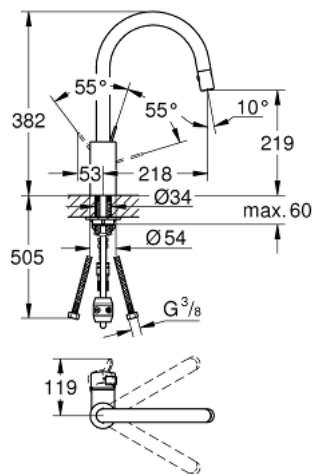

31 481 000 EUROSMART COSMOPOLITAN СМЕСИТЕЛЬ ОДНОРЫЧАЖНЫЙ ДЛЯ МОЙКИ, DN 15

ОПИСАНИЕ ПРОДУКТА

- высокий излив
 - монтаж на одно отверстие
 - 31303000
- Смеситель однорычажный для мойки
с функцией очистки водопроводной воды
монтаж на одно отверстие
С-образный излив с аэратором
рукоятка для фильтрованной воды
с керамической кран-буксой
GROHE StarLight хромированное покрытие поверхности
GROHE SilkMove керамический картридж Ø 46 мм
поворотный трубкообразный излив
диапазон поворота 180°
отдельные водотоки для питьевой и водопроводной воды
гибкая подводка
64508001
Головка фильтра
40404001
Сменный фильтр для GROHE Blue
производство BWT
Ресурс 600 л при жесткости воды 20° dKH
5-ступенчатая фильтрация
Снижает содержание веществ, ухудшающих вкус и запах воды: хлор и т.
п.
Уменьшает образование накипи и содержание тяжелых металлов
- **GROHE SilkMove** керамический картридж 35 мм
 - выпрямитель потока
 - выдвигной излив с ламинарной струей
 - переключатель режима струи: ламинарный / душевой **SpeedClean**
 - автоматический возврат на ламинарный режим струи
 - регулировка расхода воды
 - поворотный трубкообразный излив
 - радиус поворота 360°
 - с защитой от обратного потока
 - гибкая подводка
 - система быстрого монтажа