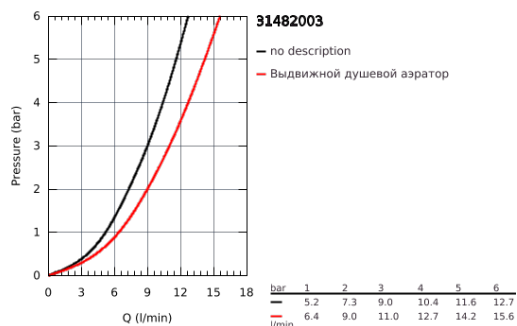

31 482 003 EUROSTYLE COSMOPOLITAN СМЕСИТЕЛЬ ОДНОРЫЧАЖНЫЙ ДЛЯ МОЙКИ, DN 15

ОПИСАНИЕ ПРОДУКТА

- высокий излив
- монтаж на одно отверстие
- **GROHE StarLight** хромированное покрытие поверхности
- **GROHE SilkMove** керамический картридж 35 мм
- **GROHE EasyDock** Легкое вытягивание и возврат на место выдвижного излива
- **GROHE Zero** Изолированный водоток - вода не контактирует с металлами корпуса смесителя
- выдвижная лейка Dual
- переключатель режима струи: ламинарный / душевой **SpeedClean**
- регулировка расхода воды
- поворотный трубкообразный излив
- радиус поворота 360°
- с защитой от обратного потока
- гибкая подводка
- **GROHE FastFixation** быстрая монтажная система