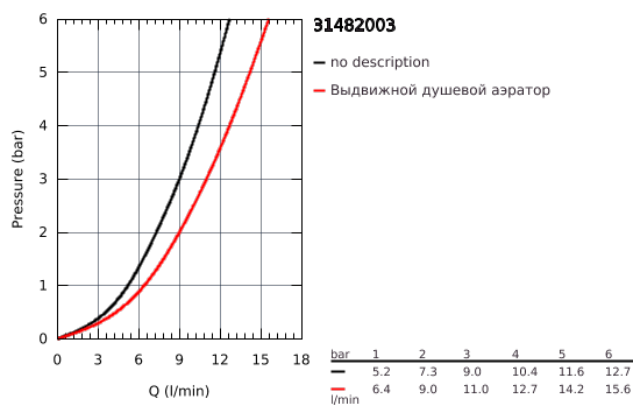

31 482 003 **EUROSTYLE COSMOPOLITAN СМЕСИТЕЛЬ ОДНОРЫЧАЖНЫЙ ДЛЯ МОЙКИ, DN 15**