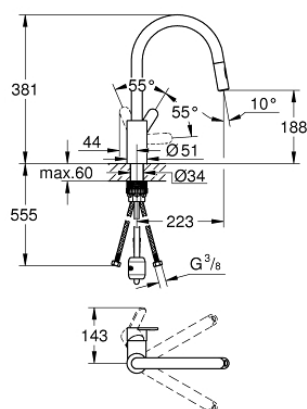

31 482 003 EUROSTYLE COSMOPOLITAN СМЕСИТЕЛЬ ОДНОРЫЧАЖНЫЙ ДЛЯ МОЙКИ, DN 15

ОПИСАНИЕ ПРОДУКТА

- высокий излив
- монтаж на одно отверстие
- **GROHE StarLight** хромированное покрытие поверхности
- **GROHE SilkMove** керамический картридж 35 мм
- **GROHE EasyDock** Легкое вытягивание и возврат на место выдвижного излива
- **GROHE Zero** Изолированный водоток - вода не контактирует с металлами корпуса смесителя
- выдвижная лейка Dual
- переключатель режима струи: ламинарный / душевой **SpeedClean**
- регулировка расхода воды
- поворотный трубкообразный излив
- радиус поворота 360°
- с защитой от обратного потока
- гибкая подводка
- **GROHE FastFixation** быстрая монтажная система

31 482 003 **EUROSTYLE COSMOPOLITAN СМЕСИТЕЛЬ ОДНОРЫЧАЖНЫЙ ДЛЯ МОЙКИ, DN 15**

31 482 003 **EUROSTYLE COSMOPOLITAN СМЕСИТЕЛЬ ОДНОРЫЧАЖНЫЙ ДЛЯ МОЙКИ, DN 15**

ЗАПАСНЫЕ ЧАСТИ

- 1: Рычаг (Order-nr. 46750000)
- 2: Картридж (Order-nr. 46374000)
- 3: Душевой шланг (Order-nr. 48293000)
- 4: Выдвижной излив (Order-nr. 48416000)
- 4.1: Обратный клапан (Order-nr. 08565000)
- 4.2: Регулятор струи (Order-nr. 48347000)
- 5: Комплект крепежа (Order-nr. 48477000)
- 6: Переходник (Order-nr. 46338000)
- 6.1: O-кольцо Ø10xØ2,2 (Order-nr. 0057500M)
- 7: Ключ (Order-nr. 19332000)*