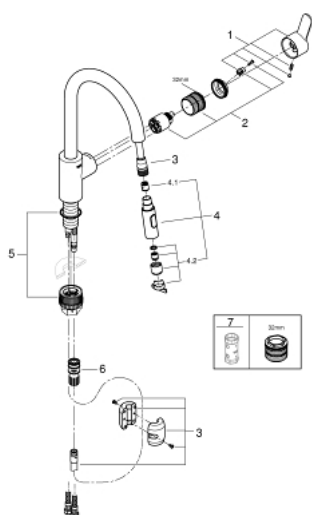

31 482 003 EUROSTYLE COSMOPOLITAN СМЕСИТЕЛЬ ОДНОРЫЧАЖНЫЙ ДЛЯ МОЙКИ, DN 15

ОПИСАНИЕ ПРОДУКТА

- высокий излив
- монтаж на одно отверстие
- **GROHE StarLight** хромированное покрытие поверхности
- **GROHE SilkMove** керамический картридж 35 мм
- **GROHE EasyDock** Легкое вытягивание и возврат на место выдвижного излива
- **GROHE Zero** Изолированный водоток - вода не контактирует с металлами корпуса смесителя
- выдвижная лейка Dual
- переключатель режима струи: ламинарный / душевой **SpeedClean**
- регулировка расхода воды
- поворотный трубкообразный излив
- радиус поворота 360°
- с защитой от обратного потока
- гибкая подводка
- **GROHE FastFixation** быстрая монтажная система

31 482 003 **EUROSTYLE COSMOPOLITAN СМЕСИТЕЛЬ ОДНОРЫЧАЖНЫЙ ДЛЯ МОЙКИ, DN 15**

31 482 003 **EUROSTYLE COSMOPOLITAN СМЕСИТЕЛЬ ОДНОРЫЧАЖНЫЙ ДЛЯ МОЙКИ, DN 15**

ЗАПАСНЫЕ ЧАСТИ

- 1: Рычаг (Order-nr. 46750000)
- 2: Картридж (Order-nr. 46374000)
- 3: Душевой шланг (Order-nr. 48293000)
- 4: Выдвижной излив (Order-nr. 48416000)
- 4.1: Обратный клапан (Order-nr. 08565000)
- 4.2: Регулятор струи (Order-nr. 48347000)
- 5: Комплект крепежа (Order-nr. 48477000)
- 6: Переходник (Order-nr. 46338000)
- 6.1: O-кольцо Ø10xØ2,2 (Order-nr. 0057500M)
- 7: Ключ (Order-nr. 19332000)*