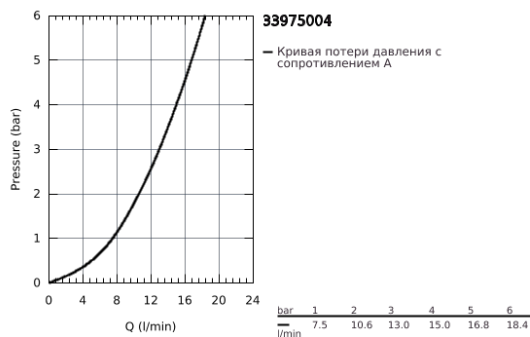

33 975 004 EUROSTYLE COSMOPOLITAN СМЕСИТЕЛЬ ОДНОРЫЧАЖНЫЙ ДЛЯ МОЙКИ, DN 15

ОПИСАНИЕ ПРОДУКТА

- высокий излив
- монтаж на одно отверстие
- **GROHE StarLight** хромированное покрытие поверхности
- **GROHE SilkMove** керамический картридж 35 мм
- **GROHE Zero** Изолированный водоток - вода не контактирует с металлами корпуса смесителя
- аэратор
- регулировка расхода воды
- поворотный трубкообразный излив
- выбор радиуса поворота: 0° / 150°
- гибкая подводка
- **GROHE FastFixation** быстрая монтажная система