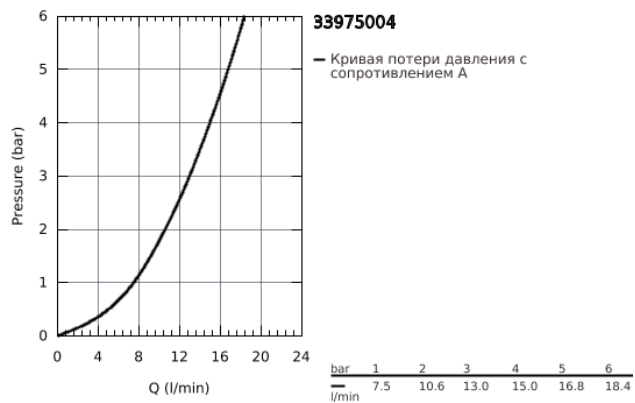

33 975 004 EUROSTYLE COSMOPOLITAN СМЕСИТЕЛЬ ОДНОРЫЧАЖНЫЙ ДЛЯ МОЙКИ, DN 15

ОПИСАНИЕ ПРОДУКТА

- высокий излив
- монтаж на одно отверстие
- **GROHE StarLight** хромированное покрытие поверхности
- **GROHE SilkMove** керамический картридж 35 мм
- **GROHE Zero** Изолированный водоток - вода не контактирует с металлами корпуса смесителя
- аэратор
- регулировка расхода воды
- поворотный трубкообразный излив
- выбор радиуса поворота: 0° / 150°
- гибкая подводка
- **GROHE FastFixation** быстрая монтажная система

33 975 004 **EUROSTYLE COSMOPOLITAN СМЕСИТЕЛЬ ОДНОРЫЧАЖНЫЙ ДЛЯ МОЙКИ,
DN 15**

33 975 004 **EUROSTYLE COSMOPOLITAN СМЕСИТЕЛЬ ОДНОРЫЧАЖНЫЙ ДЛЯ МОЙКИ, DN 15**

ЗАПАСНЫЕ ЧАСТИ

- 1: Рычаг (Order-nr. 46750000)
 - 2: Аэратор (Order-nr. 48418000)
 - 3: Картридж (Order-nr. 46374000)
 - 4: Комплект крепежа (Order-nr. 48477000)
 - 5: Ключ (Order-nr. 19332000)*
- * Optional accessories