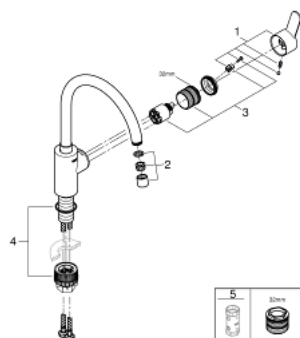

33 975 004 EUROSTYLE COSMOPOLITAN СМЕСИТЕЛЬ ОДНОРЫЧАЖНЫЙ ДЛЯ МОЙКИ, DN 15

ОПИСАНИЕ ПРОДУКТА

- высокий излив
- монтаж на одно отверстие
- **GROHE StarLight** хромированное покрытие поверхности
- **GROHE SilkMove** керамический картридж 35 мм
- **GROHE Zero** Изолированный водоток - вода не контактирует с металлами корпуса смесителя
- аэратор
- регулировка расхода воды
- поворотный трубкообразный излив
- выбор радиуса поворота: 0° / 150°
- гибкая подводка
- **GROHE FastFixation** быстрая монтажная система

33 975 004 **EUROSTYLE COSMOPOLITAN СМЕСИТЕЛЬ ОДНОРЫЧАЖНЫЙ ДЛЯ МОЙКИ,
DN 15**

33 975 004 **EUROSTYLE COSMOPOLITAN СМЕСИТЕЛЬ ОДНОРЫЧАЖНЫЙ ДЛЯ МОЙКИ, DN 15**

ЗАПАСНЫЕ ЧАСТИ

- 1: Рычаг (Order-nr. 46750000)
 - 2: Аэратор (Order-nr. 48418000)
 - 3: Картридж (Order-nr. 46374000)
 - 4: Комплект крепежа (Order-nr. 48477000)
 - 5: Ключ (Order-nr. 19332000)*
- * Optional accessories