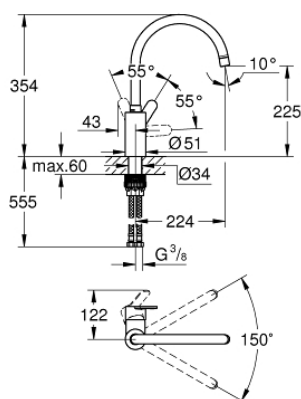

33 975 004 EUROSTYLE COSMOPOLITAN СМЕСИТЕЛЬ ОДНОРЫЧАЖНЫЙ ДЛЯ МОЙКИ, DN 15

ОПИСАНИЕ ПРОДУКТА

- высокий излив
- монтаж на одно отверстие
- **GROHE StarLight** хромированное покрытие поверхности
- **GROHE SilkMove** керамический картридж 35 мм
- **GROHE Zero** Изолированный водоток - вода не контактирует с металлами корпуса смесителя
- аэратор
- регулировка расхода воды
- поворотный трубкообразный излив
- выбор радиуса поворота: 0° / 150°
- гибкая подводка
- **GROHE FastFixation** быстрая монтажная система

33 975 004 **EUROSTYLE COSMOPOLITAN СМЕСИТЕЛЬ ОДНОРЫЧАЖНЫЙ ДЛЯ МОЙКИ,
DN 15**

33 975 004 **EUROSTYLE COSMOPOLITAN СМЕСИТЕЛЬ ОДНОРЫЧАЖНЫЙ ДЛЯ МОЙКИ, DN 15**

ЗАПАСНЫЕ ЧАСТИ

- 1: Рычаг (Order-nr. 46750000)
 - 2: Аэратор (Order-nr. 48418000)
 - 3: Картридж (Order-nr. 46374000)
 - 4: Комплект крепежа (Order-nr. 48477000)
 - 5: Ключ (Order-nr. 19332000)*
- * Optional accessories