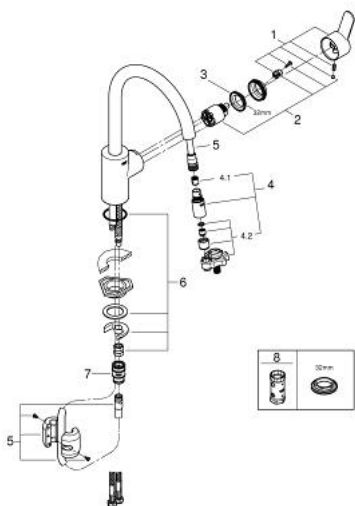

31 482 002 EUROSTYLE COSMOPOLITAN СМЕСИТЕЛЬ ОДНОРЫЧАЖНЫЙ ДЛЯ МОЙКИ, DN 15

ОПИСАНИЕ ПРОДУКТА

- монтаж на одно отверстие
 - высокий излив
 - 31303000
- Смеситель однорычажный для мойки
с функцией очистки водопроводной воды
монтаж на одно отверстие
С-образный излив с аэратором
рукоятка для фильтрованной воды
с керамической кран-буксой
GROHE StarLight хромированное покрытие поверхности
GROHE SilkMove керамический картридж Ø 46 мм
поворотный трубкообразный излив
диапазон поворота 180°
отдельные водотоки для питьевой и водопроводной воды
гибкая подводка
64508001
Головка фильтра
40404001
Сменный фильтр для GROHE Blue
производство BWT
Ресурс 600 л при жесткости воды 20° dKH
5-ступенчатая фильтрация
Снижает содержание веществ, ухудшающих вкус и запах воды: хлор и т. п.
Уменьшает образование накипи и содержание тяжелых металлов
- **GROHE SilkMove** керамический картридж 35 мм
 - выпрямитель потока
 - выдвигной излив с ламинарной струей
 - переключатель режима струи: ламинарный / душевой **SpeedClean**
 - автоматический возврат на ламинарный режим струи
 - регулировка расхода воды
 - поворотный трубкообразный излив
 - радиус поворота 360°
 - с защитой от обратного потока
 - гибкая подводка
 - система быстрого монтажа

31 482 002 EUROSTYLE COSMOPOLITAN СМЕСИТЕЛЬ ОДНОРЫЧАЖНЫЙ ДЛЯ МОЙКИ, DN 15

ЗАПАСНЫЕ ЧАСТИ

- 1: Рычаг (Order-nr. 46750000)
 - 2: Картридж (Order-nr. 46374000)
 - 3: Винтовая стяжка (Order-nr. 46460000)
 - 4: Выдвижной излив (Order-nr. 46857000)
 - 4.1: Обратный клапан (Order-nr. 08565000)
 - 4.2: Регулятор струи (Order-nr. 13997000)
 - 5: Душевой шланг (Order-nr. 48293000)
 - 6: Обратное резьбовое соединение (Order-nr. 46346000)
 - 7: Переходник (Order-nr. 46338000)
 - 8: Ключ (Order-nr. 19332000)*
- * Optional accessories