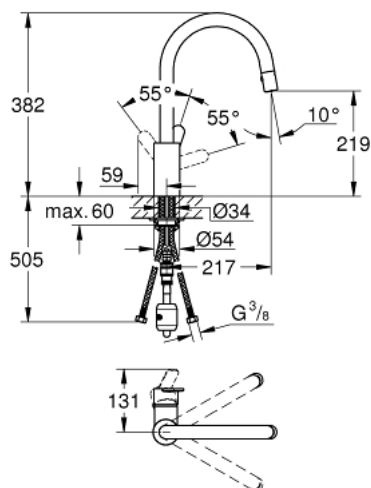

31 482 002 EUROSTYLE COSMOPOLITAN СМЕСИТЕЛЬ ОДНОРЫЧАЖНЫЙ ДЛЯ МОЙКИ, DN 15

ОПИСАНИЕ ПРОДУКТА

- монтаж на одно отверстие
 - высокий излив
 - 31303000
- Смеситель однорычажный для мойки
с функцией очистки водопроводной воды
монтаж на одно отверстие
С-образный излив с аэратором
рукоятка для фильтрованной воды
с керамической кран-буксой
GROHE StarLight хромированное покрытие поверхности
GROHE SilkMove керамический картридж Ø 46 мм
поворотный трубкообразный излив
диапазон поворота 180°
отдельные водотоки для питьевой и водопроводной воды
гибкая подводка
64508001
Головка фильтра
40404001
Сменный фильтр для GROHE Blue
производство BWT
Ресурс 600 л при жесткости воды 20° dKH
5-ступенчатая фильтрация
Снижает содержание веществ, ухудшающих вкус и запах воды: хлор и т. п.
Уменьшает образование накипи и содержание тяжелых металлов
- **GROHE SilkMove** керамический картридж 35 мм
 - выпрямитель потока
 - выдвигной излив с ламинарной струей
 - переключатель режима струи: ламинарный / душевой **SpeedClean**
 - автоматический возврат на ламинарный режим струи
 - регулировка расхода воды
 - поворотный трубкообразный излив
 - радиус поворота 360°
 - с защитой от обратного потока
 - гибкая подводка
 - система быстрого монтажа

31 482 002 EUROSTYLE COSMOPOLITAN СМЕСИТЕЛЬ ОДНОРЫЧАЖНЫЙ ДЛЯ МОЙКИ, DN 15

ЗАПАСНЫЕ ЧАСТИ

- 1: Рычаг (Order-nr. 46750000)
 - 2: Картридж (Order-nr. 46374000)
 - 3: Винтовая стяжка (Order-nr. 46460000)
 - 4: Выдвижной излив (Order-nr. 46857000)
 - 4.1: Обратный клапан (Order-nr. 08565000)
 - 4.2: Регулятор струи (Order-nr. 13997000)
 - 5: Душевой шланг (Order-nr. 48293000)
 - 6: Обратное резьбовое соединение (Order-nr. 46346000)
 - 7: Переходник (Order-nr. 46338000)
 - 8: Ключ (Order-nr. 19332000)*
- * Optional accessories