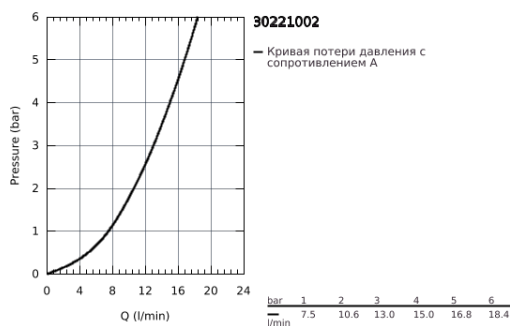

30 221 002 EUROSTYLE COSMOPOLITAN СМЕСИТЕЛЬ ОДНОРЫЧАЖНЫЙ ДЛЯ МОЙКИ, DN 15

ОПИСАНИЕ ПРОДУКТА

- высокий излив
 - монтаж на одно отверстие
 - 31303000
- Смеситель однорычажный для мойки с функцией очистки водопроводной воды монтаж на одно отверстие С-образный излив с аэратором рукоятка для фильтрованной воды с керамической кран-буксой GROHE StarLight хромированное покрытие поверхности GROHE SilkMove керамический картридж Ø 46 мм поворотный трубкообразный излив диапазон поворота 180° отдельные водотоки для питьевой и водопроводной воды гибкая подводка 64508001 Головка фильтра 40404001 Сменный фильтр для GROHE Blue производство BWT Ресурс 600 л при жесткости воды 20° dKH 5-ступенчатая фильтрация Снижает содержание веществ, ухудшающих вкус и запах воды: хлор и т. п. Уменьшает образование накипи и содержание тяжелых металлов

- **GROHE SilkMove** керамический картридж 35 мм
- аэратор
- регулировка расхода воды
- поворотный трубкообразный излив
- регулируемый радиус поворота 0° / 150° / 360°
- гибкая подводка
- система быстрого монтажа
- встроенный ограничитель температуры