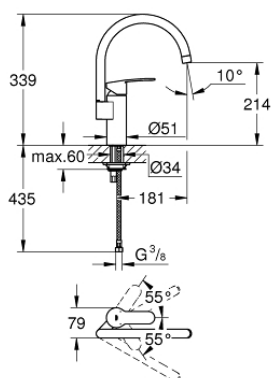

30 221 002 EUROSTYLE COSMOPOLITAN СМЕСИТЕЛЬ ОДНОРЫЧАЖНЫЙ ДЛЯ МОЙКИ, DN 15

ОПИСАНИЕ ПРОДУКТА

- высокий излив
 - монтаж на одно отверстие
 - 31303000
- Смеситель однорычажный для мойки с функцией очистки водопроводной воды монтаж на одно отверстие С-образный излив с аэратором рукоятка для фильтрованной воды с керамической кран-буксой GROHE StarLight хромированное покрытие поверхности GROHE SilkMove керамический картридж Ø 46 мм поворотный трубкообразный излив диапазон поворота 180° отдельные водотоки для питьевой и водопроводной воды гибкая подводка 64508001 Головка фильтра 40404001 Сменный фильтр для GROHE Blue производство BWT Ресурс 600 л при жесткости воды 20° dKH 5-ступенчатая фильтрация Снижает содержание веществ, ухудшающих вкус и запах воды: хлор и т. п. Уменьшает образование накипи и содержание тяжелых металлов

- **GROHE SilkMove** керамический картридж 35 мм
- аэратор
- регулировка расхода воды
- поворотный трубкообразный излив
- регулируемый радиус поворота 0° / 150° / 360°
- гибкая подводка
- система быстрого монтажа
- встроенный ограничитель температуры

30 221 002 EUROSTYLE COSMOPOLITAN СМЕСИТЕЛЬ ОДНОРЫЧАЖНЫЙ ДЛЯ МОЙКИ, DN 15

ЗАПАСНЫЕ ЧАСТИ

- 1: Рычаг (Order-nr. 46726000)
 - 2: Колпак (Order-nr. 46492000)
 - 3: Screw ring (Order-nr. 46815000)
 - 4: Картридж (Order-nr. 46374000)
 - 5: Трубнообразный излив (Order-nr. 13372000)
 - 5.1: O-кольцо Ø13,5 x Ø2,75 (Order-nr. 0128500M)
 - 5.2: Страховочное кольцо (Order-nr. 4826600M)
 - 5.3: Аэратор (Order-nr. 06574000)
 - 6: Обратное резьбовое соединение (Order-nr. 46249000)
 - 7: Стабилизирующая панель (Order-nr. 05334000)
 - 8: Монтажный ключ (Order-nr. 19017000)*
 - 9: Ключ (Order-nr. 19332000)*
- * Optional accessories