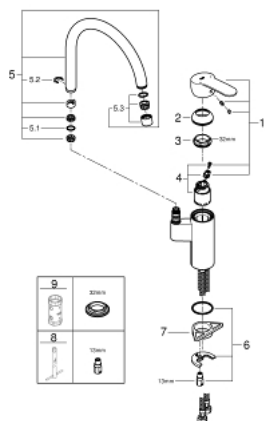

30 221 002 EUROSTYLE COSMOPOLITAN СМЕСИТЕЛЬ ОДНОРЫЧАЖНЫЙ ДЛЯ МОЙКИ, DN 15

ОПИСАНИЕ ПРОДУКТА

- высокий излив
 - монтаж на одно отверстие
 - 31303000
- Смеситель однорычажный для мойки с функцией очистки водопроводной воды монтаж на одно отверстие С-образный излив с аэратором рукоятка для фильтрованной воды с керамической кран-буксой GROHE StarLight хромированное покрытие поверхности GROHE SilkMove керамический картридж Ø 46 мм поворотный трубкообразный излив диапазон поворота 180° отдельные водотоки для питьевой и водопроводной воды гибкая подводка 64508001 Головка фильтра 40404001 Сменный фильтр для GROHE Blue производство BWT Ресурс 600 л при жесткости воды 20° dKH 5-ступенчатая фильтрация Снижает содержание веществ, ухудшающих вкус и запах воды: хлор и т. п. Уменьшает образование накипи и содержание тяжелых металлов

- **GROHE SilkMove** керамический картридж 35 мм
- аэратор
- регулировка расхода воды
- поворотный трубкообразный излив
- регулируемый радиус поворота 0° / 150° / 360°
- гибкая подводка
- система быстрого монтажа
- встроенный ограничитель температуры

30 221 002 EUROSTYLE COSMOPOLITAN СМЕСИТЕЛЬ ОДНОРЫЧАЖНЫЙ ДЛЯ МОЙКИ, DN 15

ЗАПАСНЫЕ ЧАСТИ

- 1: Рычаг (Order-nr. 46726000)
 - 2: Колпак (Order-nr. 46492000)
 - 3: Screw ring (Order-nr. 46815000)
 - 4: Картридж (Order-nr. 46374000)
 - 5: Трубнообразный излив (Order-nr. 13372000)
 - 5.1: O-кольцо Ø13,5 x Ø2,75 (Order-nr. 0128500M)
 - 5.2: Страховочное кольцо (Order-nr. 4826600M)
 - 5.3: Аэратор (Order-nr. 06574000)
 - 6: Обратное резьбовое соединение (Order-nr. 46249000)
 - 7: Стабилизирующая панель (Order-nr. 05334000)
 - 8: Монтажный ключ (Order-nr. 19017000)*
 - 9: Ключ (Order-nr. 19332000)*
- * Optional accessories