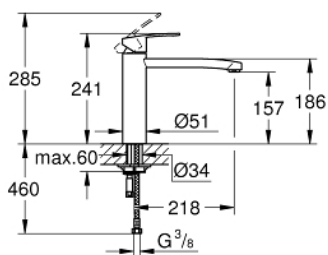

### ОПИСАНИЕ ПРОДУКТА

- средний излив
  - монтаж на одно отверстие
  - 31303000
- Смеситель однорычажный для мойки с функцией очистки водопроводной воды монтаж на одно отверстие С-образный излив с аэратором рукоятка для фильтрованной воды с керамической кран-буксой GROHE StarLight хромированное покрытие поверхности GROHE SilkMove керамический картридж Ø 46 мм поворотный трубкообразный излив диапазон поворота 180° отдельные водотоки для питьевой и водопроводной воды гибкая подводка 64508001 Головка фильтра 40404001 Сменный фильтр для GROHE Blue производство BWT Ресурс 600 л при жесткости воды 20° dKH 5-ступенчатая фильтрация Снижает содержание веществ, ухудшающих вкус и запах воды: хлор и т. п. Уменьшает образование накипи и содержание тяжелых металлов

- GROHE SilkMove керамический картридж 35 мм
- аэратор
- регулировка расхода воды
- поворотный трубкообразный излив
- диапазон поворота 140deg;
- гибкая подводка
- система быстрого монтажа