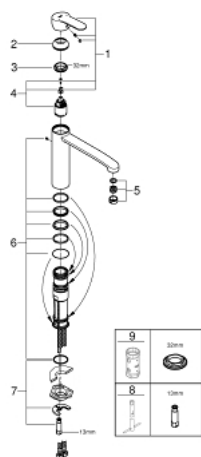

## 31 124 002 EUROSTYLE COSMOPOLITAN СМЕСИТЕЛЬ ОДНОРЫЧАЖНЫЙ ДЛЯ МОЙКИ, DN 15

### ОПИСАНИЕ ПРОДУКТА

- средний излив
  - монтаж на одно отверстие
  - 31303000
- Смеситель однорычажный для мойки с функцией очистки водопроводной воды монтаж на одно отверстие С-образный излив с аэратором рукоятка для фильтрованной воды с керамической кран-буксой GROHE StarLight хромированное покрытие поверхности GROHE SilkMove керамический картридж Ø 46 мм поворотный трубкообразный излив диапазон поворота 180° отдельные водотоки для питьевой и водопроводной воды гибкая подводка 64508001 Головка фильтра 40404001 Сменный фильтр для GROHE Blue производство BWT Ресурс 600 л при жесткости воды 20° dKH 5-ступенчатая фильтрация Снижает содержание веществ, ухудшающих вкус и запах воды: хлор и т. п. Уменьшает образование накипи и содержание тяжелых металлов

- GROHE SilkMove керамический картридж 35 мм
- аэратор
- регулировка расхода воды
- поворотный трубкообразный излив
- диапазон поворота 140deg;
- гибкая подводка
- система быстрого монтажа

### ЗАПАСНЫЕ ЧАСТИ

- 1: Рычаг (Order-nr. 46726000)
  - 2: Колпак (Order-nr. 46492000)
  - 3: Screw ring (Order-nr. 46815000)
  - 4: Картридж (Order-nr. 46374000)
  - 5: Аэратор (Order-nr. 13929000)
  - 6: Комплект уплотнений (Order-nr. 46760000)
  - 7: Обратное резьбовое соединение (Order-nr. 46671000)
  - 8: Монтажный ключ (Order-nr. 19017000)\*
  - 9: Ключ (Order-nr. 19332000)\*
- \* Optional accessories