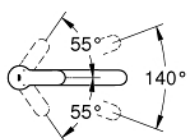

### ОПИСАНИЕ ПРОДУКТА

- средний излив
  - монтаж на одно отверстие
  - 31303000
- Смеситель однорычажный для мойки с функцией очистки водопроводной воды монтаж на одно отверстие С-образный излив с аэратором рукоятка для фильтрованной воды с керамической кран-буксой GROHE StarLight хромированное покрытие поверхности GROHE SilkMove керамический картридж Ø 46 мм поворотный трубкообразный излив диапазон поворота 180° отдельные водотоки для питьевой и водопроводной воды гибкая подводка 64508001 Головка фильтра 40404001 Сменный фильтр для GROHE Blue производство BWT Ресурс 600 л при жесткости воды 20° dKH 5-ступенчатая фильтрация Снижает содержание веществ, ухудшающих вкус и запах воды: хлор и т. п. Уменьшает образование накипи и содержание тяжелых металлов

- GROHE SilkMove керамический картридж 35 мм
- аэратор
- регулировка расхода воды
- поворотный трубкообразный излив
- диапазон поворота 140deg;
- гибкая подводка
- система быстрого монтажа