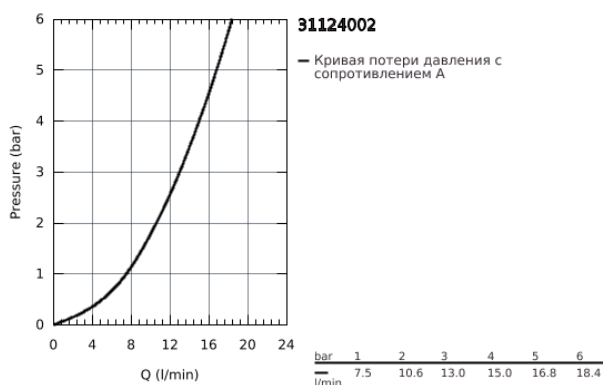

## 31 124 002 EUROSTYLE COSMOPOLITAN СМЕСИТЕЛЬ ОДНОРЫЧАЖНЫЙ ДЛЯ МОЙКИ, DN 15