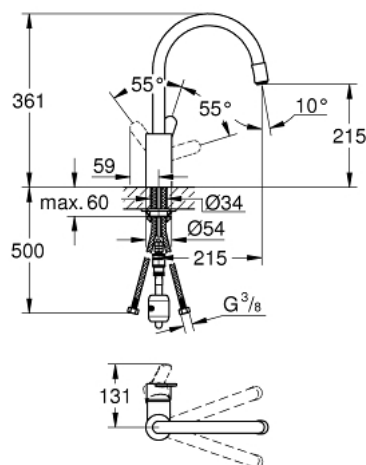

31 126 002 EUROSTYLE COSMOPOLITAN СМЕСИТЕЛЬ ОДНОРЫЧАЖНЫЙ ДЛЯ МОЙКИ, DN 15

ОПИСАНИЕ ПРОДУКТА

- высокий излив
 - монтаж на одно отверстие
 - 31303000
- Смеситель однорычажный для мойки
с функцией очистки водопроводной воды
монтаж на одно отверстие
С-образный излив с аэратором
рукоятка для фильтрованной воды
с керамической кран-буксой
GROHE StarLight хромированное покрытие поверхности
GROHE SilkMove керамический картридж Ø 46 мм
поворотный трубкообразный излив
диапазон поворота 180°
отдельные водотоки для питьевой и водопроводной воды
гибкая подводка
64508001
Головка фильтра
40404001
Сменный фильтр для GROHE Blue
производство BWT
Ресурс 600 л при жесткости воды 20° dKH
5-ступенчатая фильтрация
Снижает содержание веществ, ухудшающих вкус и запах воды: хлор и т.
п.
Уменьшает образование накипи и содержание тяжелых металлов
- **GROHE SilkMove** керамический картридж 35 мм
 - выдвижной излив с аэратором
 - регулировка расхода воды
 - поворотный трубкообразный излив
 - радиус поворота 360°
 - с защитой от обратного потока
 - гибкая подводка
 - система быстрого монтажа
 - минимальное давление 1,0 бар

31 126 002 EUROSTYLE COSMOPOLITAN СМЕСИТЕЛЬ ОДНОРЫЧАЖНЫЙ ДЛЯ МОЙКИ, DN 15

ЗАПАСНЫЕ ЧАСТИ

- 1: Рычаг (Order-nr. 46750000)
 - 2: Винтовая стяжка (Order-nr. 46460000)
 - 3: Картридж (Order-nr. 46374000)
 - 4: Излив (Order-nr. 46757000)
 - 4.1: Аэратор (Order-nr. 13929000)
 - 4.2: Обратный клапан (Order-nr. 08565000)
 - 5: Душевой шланг (Order-nr. 48293000)
 - 6: Обратное резьбовое соединение (Order-nr. 46346000)
 - 6.1: Стопор (Order-nr. 04174000)
 - 7: Переходник (Order-nr. 46338000)
 - 8: Ключ (Order-nr. 19332000)*
- * Optional accessories