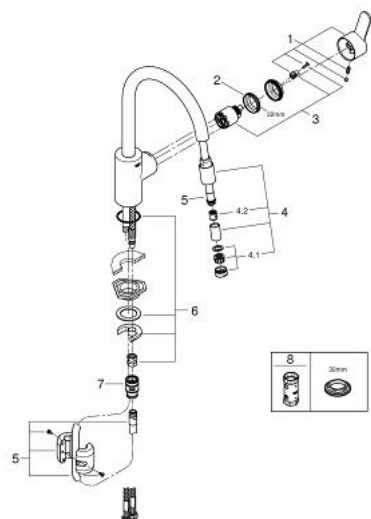

31 126 002 EUROSTYLE COSMOPOLITAN СМЕСИТЕЛЬ ОДНОРЫЧАЖНЫЙ ДЛЯ МОЙКИ, DN 15

ОПИСАНИЕ ПРОДУКТА

- высокий излив
 - монтаж на одно отверстие
 - 31303000
- Смеситель однорычажный для мойки
с функцией очистки водопроводной воды
монтаж на одно отверстие
С-образный излив с аэратором
рукоятка для фильтрованной воды
с керамической кран-буксой
GROHE StarLight хромированное покрытие поверхности
GROHE SilkMove керамический картридж Ø 46 мм
поворотный трубкообразный излив
диапазон поворота 180°
отдельные водотоки для питьевой и водопроводной воды
гибкая подводка
64508001
Головка фильтра
40404001
Сменный фильтр для GROHE Blue
производство BWT
Ресурс 600 л при жесткости воды 20° dKH
5-ступенчатая фильтрация
Снижает содержание веществ, ухудшающих вкус и запах воды: хлор и т.
п.
Уменьшает образование накипи и содержание тяжелых металлов
- **GROHE SilkMove** керамический картридж 35 мм
 - выдвижной излив с аэратором
 - регулировка расхода воды
 - поворотный трубкообразный излив
 - радиус поворота 360°
 - с защитой от обратного потока
 - гибкая подводка
 - система быстрого монтажа
 - минимальное давление 1,0 бар

31 126 002 EUROSTYLE COSMOPOLITAN СМЕСИТЕЛЬ ОДНОРЫЧАЖНЫЙ ДЛЯ МОЙКИ, DN 15

ЗАПАСНЫЕ ЧАСТИ

- 1: Рычаг (Order-nr. 46750000)
 - 2: Винтовая стяжка (Order-nr. 46460000)
 - 3: Картридж (Order-nr. 46374000)
 - 4: Излив (Order-nr. 46757000)
 - 4.1: Аэратор (Order-nr. 13929000)
 - 4.2: Обратный клапан (Order-nr. 08565000)
 - 5: Душевой шланг (Order-nr. 48293000)
 - 6: Обратное резьбовое соединение (Order-nr. 46346000)
 - 6.1: Стопор (Order-nr. 04174000)
 - 7: Переходник (Order-nr. 46338000)
 - 8: Ключ (Order-nr. 19332000)*
- * Optional accessories