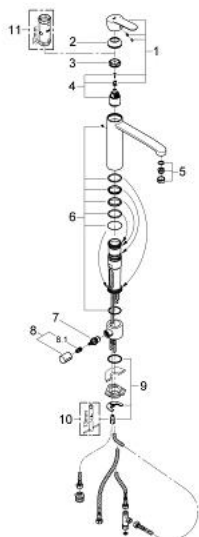

## 31 153 002 EUROSTYLE COSMOPOLITAN СМЕСИТЕЛЬ ОДНОРЫЧАЖНЫЙ ДЛЯ МОЙКИ, DN 15

### ОПИСАНИЕ ПРОДУКТА

- со встроенным запорным клапаном
  - средний излив
  - монтаж на одно отверстие
  - 31303000
- Смеситель однорычажный для мойки  
с функцией очистки водопроводной воды  
монтаж на одно отверстие  
С-образный излив с аэратором  
рукоятка для фильтрованной воды  
с керамической кран-буксой
- GROHE StarLight хромированное покрытие поверхности  
GROHE SilkMove керамический картридж Ø 46 мм  
поворотный трубкообразный излив  
диапазон поворота 180°  
отдельные водотоки для питьевой и водопроводной воды  
гибкая подводка  
64508001  
Головка фильтра  
40404001  
Сменный фильтр для GROHE Blue  
производство BWT  
Ресурс 600 л при жесткости воды 20° dKH  
5-ступенчатая фильтрация  
Снижает содержание веществ, ухудшающих вкус и запах воды: хлор и т. п.  
Уменьшает образование накипи и содержание тяжелых металлов
- **GROHE SilkMove** керамический картридж 35 мм
  - аэратор
  - регулировка расхода воды
  - поворотный трубкообразный излив
  - диапазон поворота 140°
  - система быстрого монтажа
  - гибкая подводка

### ЗАПАСНЫЕ ЧАСТИ

- 1: Рычаг (Order-nr. 46726000)
  - 2: Колпак (Order-nr. 46492000)
  - 3: Screw ring (Order-nr. 46815000)
  - 4: Картридж (Order-nr. 46374000)
  - 5: Аэратор (Order-nr. 13929000)
  - 6: Комплект уплотнений (Order-nr. 46760000)
  - 7: керамический вентиль (Order-nr. 46318000)
  - 8: Запорная рукоятка (Order-nr. 46767000)
  - 8.1: Переходник-защелка (Order-nr. 0538600M)
  - 9: Обратное резьбовое соединение (Order-nr. 46249000)
  - 10: Монтажный ключ (Order-nr. 19017000)\*
  - 11: Ключ (Order-nr. 19332000)\*
- \* Optional accessories