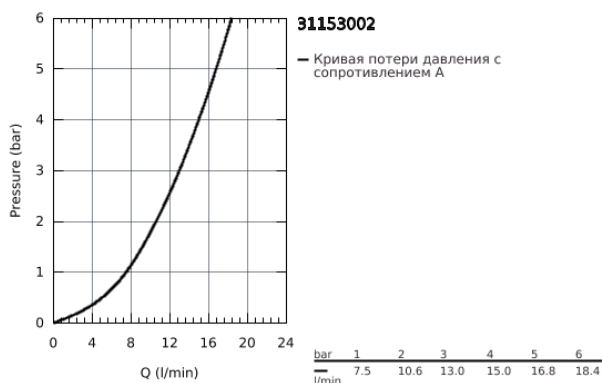

## 31 153 002 EUROSTYLE COSMOPOLITAN СМЕСИТЕЛЬ ОДНОРЫЧАЖНЫЙ ДЛЯ МОЙКИ, DN 15