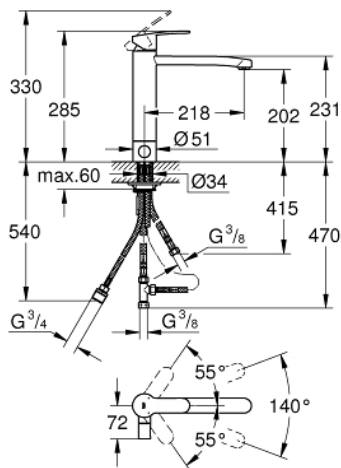

## 31 153 002 EUROSTYLE COSMOPOLITAN СМЕСИТЕЛЬ ОДНОРЫЧАЖНЫЙ ДЛЯ МОЙКИ, DN 15

### ОПИСАНИЕ ПРОДУКТА

- со встроенным запорным клапаном
  - средний излив
  - монтаж на одно отверстие
  - 31303000
- Смеситель однорычажный для мойки  
с функцией очистки водопроводной воды  
монтаж на одно отверстие  
С-образный излив с аэратором  
рукоятка для фильтрованной воды  
с керамической кран-буксой
- GROHE StarLight хромированное покрытие поверхности  
GROHE SilkMove керамический картридж Ø 46 мм  
поворотный трубкообразный излив  
диапазон поворота 180°  
отдельные водотоки для питьевой и водопроводной воды  
гибкая подводка  
64508001  
Головка фильтра  
40404001  
Сменный фильтр для GROHE Blue  
производство BWT  
Ресурс 600 л при жесткости воды 20° dKH  
5-ступенчатая фильтрация  
Снижает содержание веществ, ухудшающих вкус и запах воды: хлор и т. п.  
Уменьшает образование накипи и содержание тяжелых металлов
- **GROHE SilkMove** керамический картридж 35 мм
  - аэратор
  - регулировка расхода воды
  - поворотный трубкообразный излив
  - диапазон поворота 140°
  - система быстрого монтажа
  - гибкая подводка