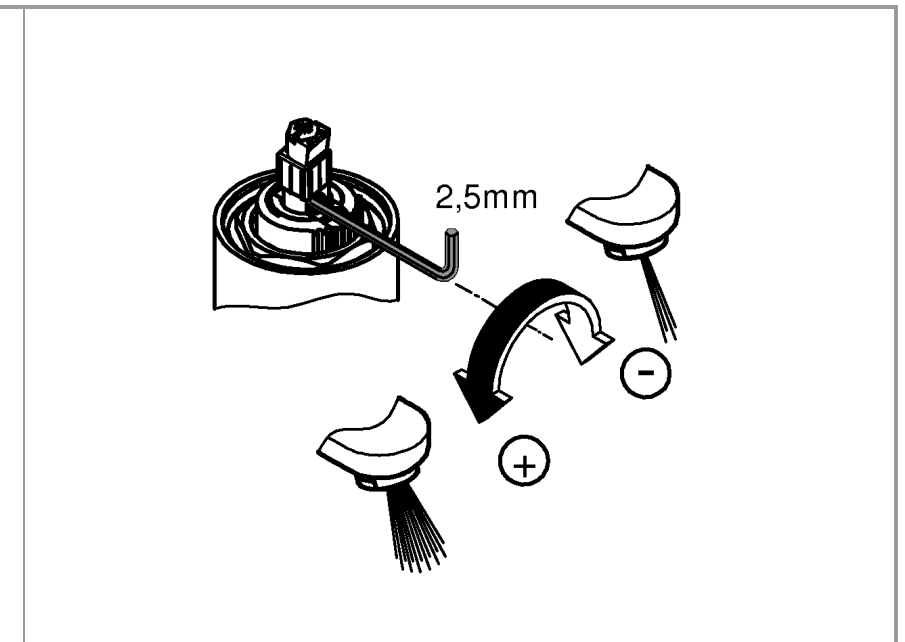

31 159

DIN 1988

DIN EN 806

1

2

3

Pure Freude
an Wasser

GROHE