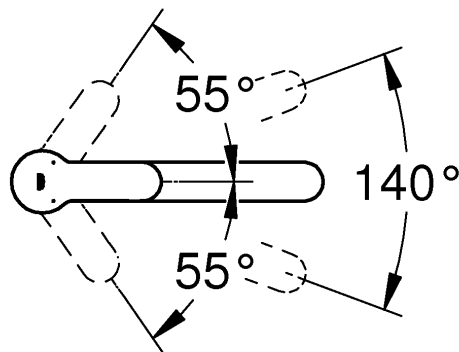

31 159

DIN 1988

DIN EN 806

1

2

3

Pure Freude
an Wasser

GROHE