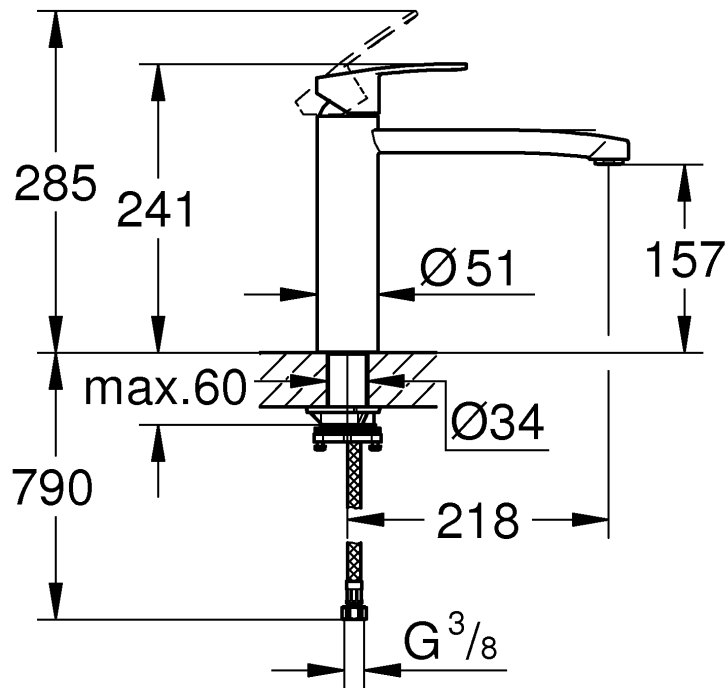

31 159

DIN 1988

DIN EN 806

1

2

3

Pure Freude
an Wasser

GROHE