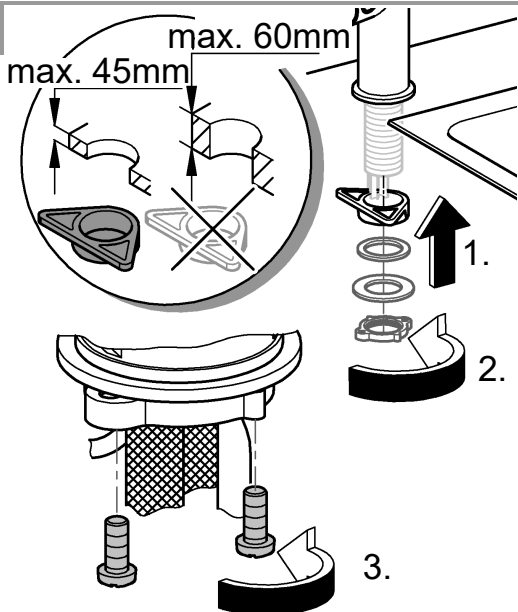

31 159

DIN 1988

DIN EN 806

1

2

3

Pure Freude
an Wasser

GROHE