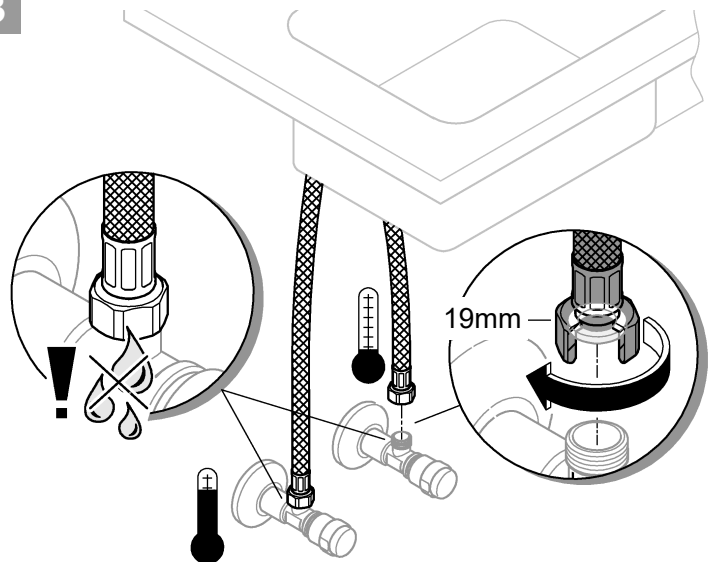

31 159

DIN 1988

DIN EN 806

1

2

3

Pure Freude
an Wasser

GROHE