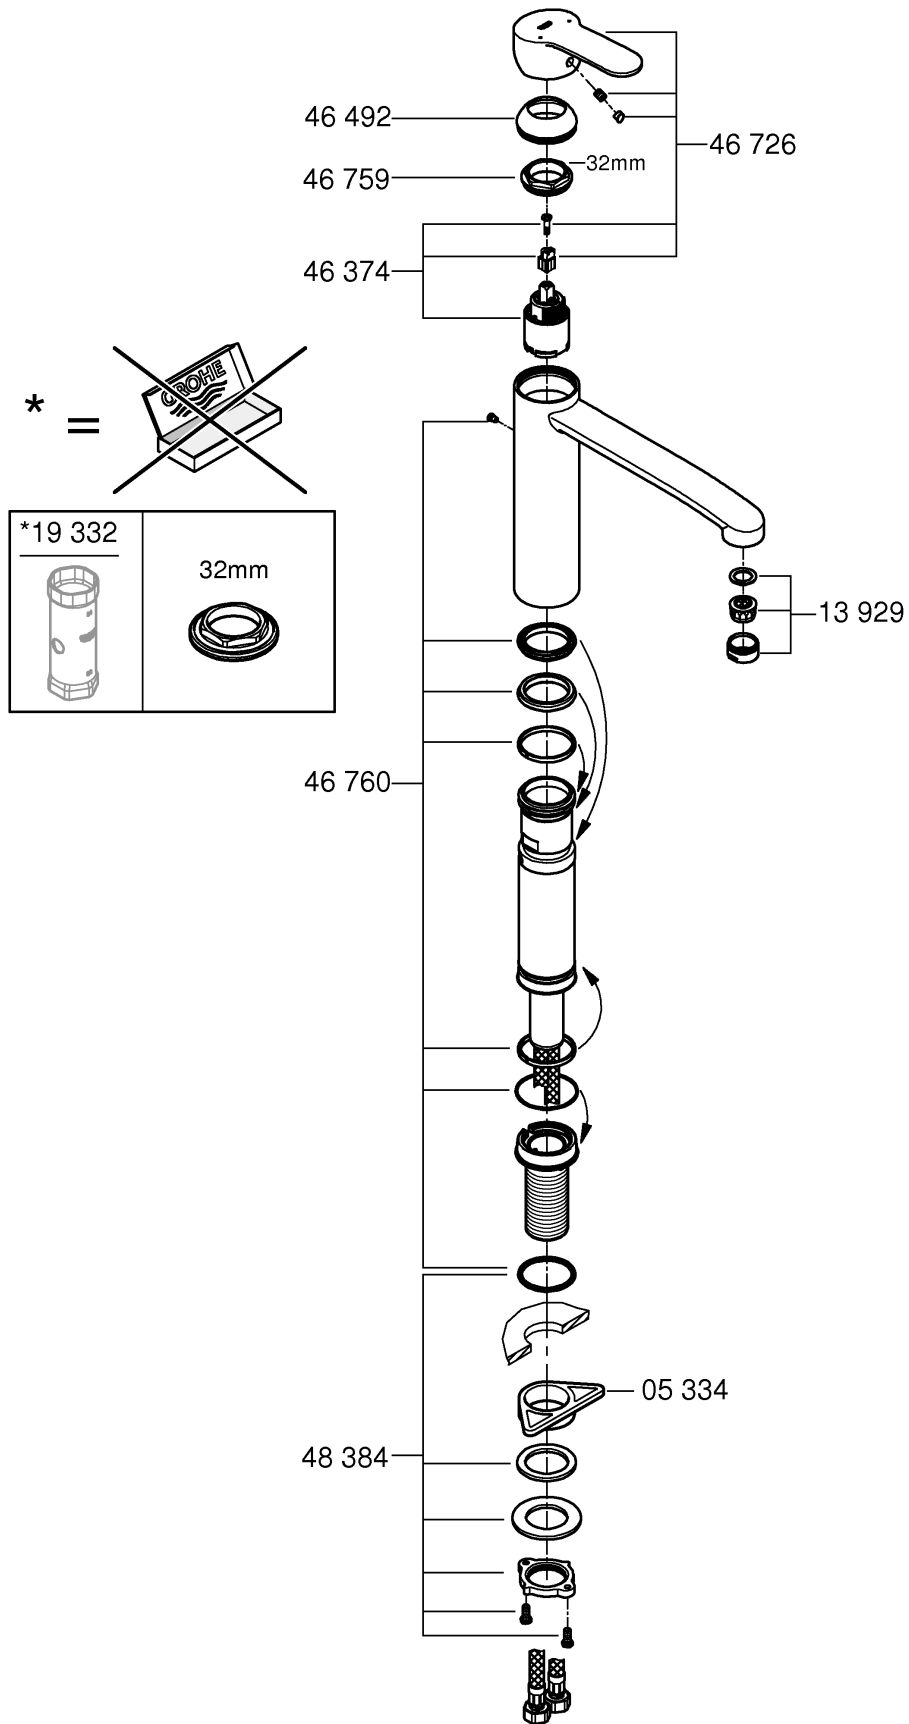

31 159

DIN 1988

DIN EN 806

1

2

3

Pure Freude
an Wasser

GROHE