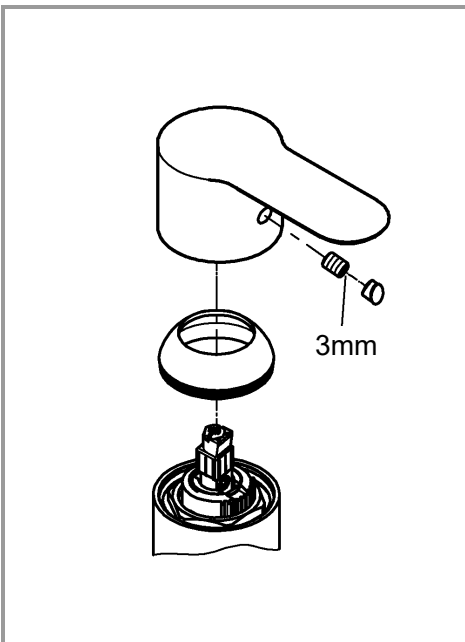

31 159

DIN 1988

DIN EN 806

1

2

3

Pure Freude
an Wasser

GROHE