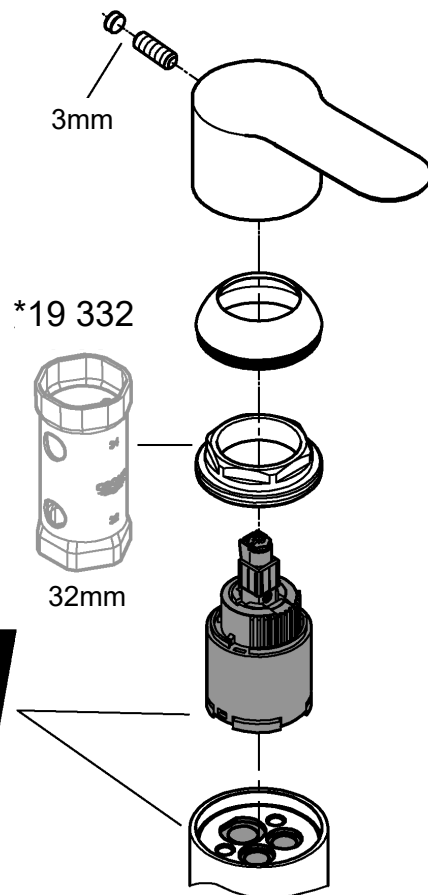

31 159

DIN 1988

DIN EN 806

1

2

3

Pure Freude
an Wasser

GROHE