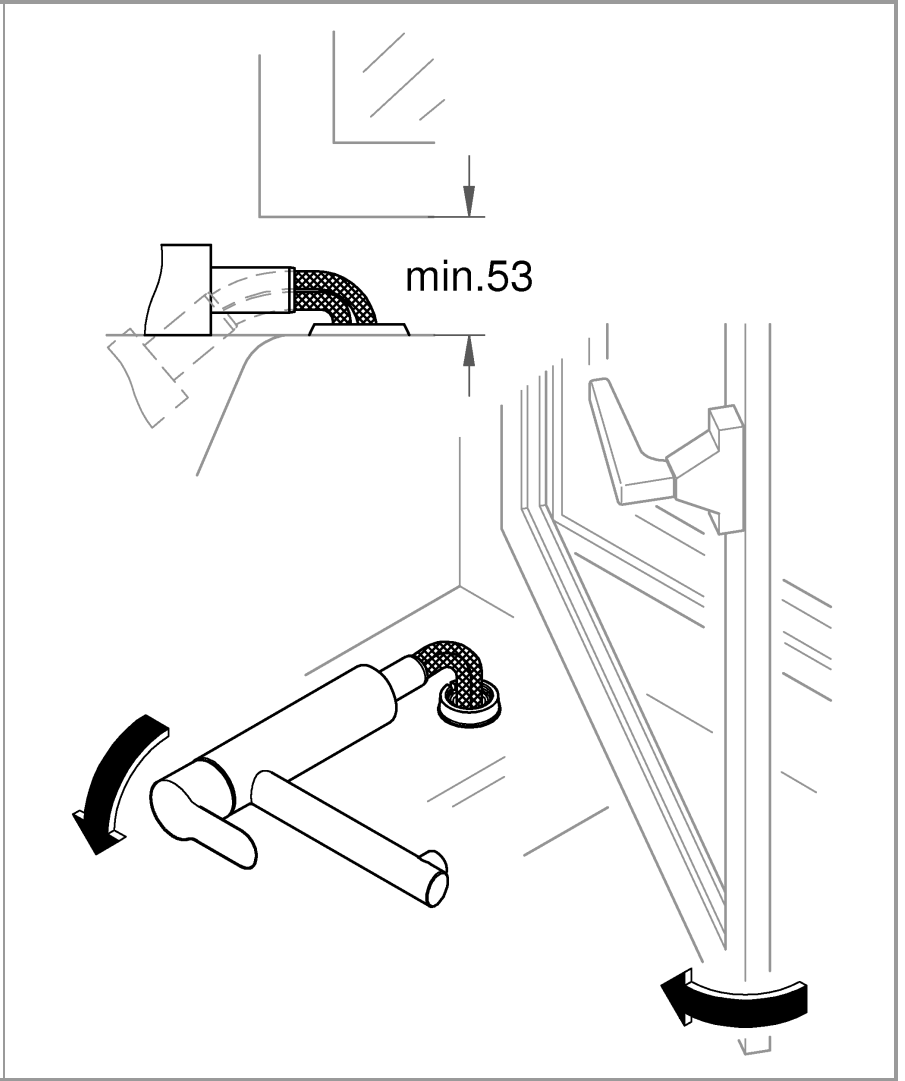

31 159

DIN 1988

DIN EN 806

1

2

3

Pure Freude
an Wasser

GROHE