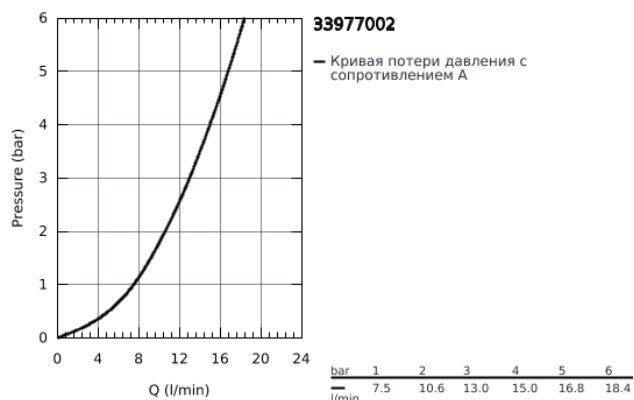

33 977 002 EUROSTYLE COSMOPOLITAN СМЕСИТЕЛЬ ОДНОРЫЧАЖНЫЙ ДЛЯ МОЙКИ, DN 15

ОПИСАНИЕ ПРОДУКТА

- с низким изливом
 - монтаж на одно отверстие
 - 31303000
- Смеситель однорычажный для мойки
с функцией очистки водопроводной воды
монтаж на одно отверстие
С-образный излив с аэратором
рукоятка для фильтрованной воды
с керамической кран-буксой
GROHE StarLight хромированное покрытие поверхности
GROHE SilkMove керамический картридж Ø 46 мм
поворотный трубкообразный излив
диапазон поворота 180°
отдельные водотоки для питьевой и водопроводной воды
гибкая подводка
64508001
Головка фильтра
40404001
Сменный фильтр для GROHE Blue
производство BWT
Ресурс 600 л при жесткости воды 20° dKH
5-ступенчатая фильтрация
Снижает содержание веществ, ухудшающих вкус и запах воды: хлор и т.
п.
Уменьшает образование накипи и содержание тяжелых металлов
- **GROHE SilkMove** керамический картридж 35 мм
 - аэратор
 - регулировка расхода воды
 - поворотный трубкообразный излив
 - диапазон поворота 140°
 - гибкая подводка
 - система быстрого монтажа