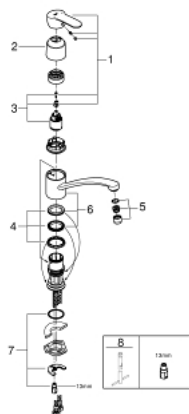

33 977 002 EUROSTYLE COSMOPOLITAN СМЕСИТЕЛЬ ОДНОРЫЧАЖНЫЙ ДЛЯ МОЙКИ, DN 15

ОПИСАНИЕ ПРОДУКТА

- с низким изливом
 - монтаж на одно отверстие
 - 31303000
- Смеситель однорычажный для мойки
с функцией очистки водопроводной воды
монтаж на одно отверстие
С-образный излив с аэратором
рукоятка для фильтрованной воды
с керамической кран-буксой
GROHE StarLight хромированное покрытие поверхности
GROHE SilkMove керамический картридж Ø 46 мм
поворотный трубкообразный излив
диапазон поворота 180°
отдельные водотоки для питьевой и водопроводной воды
гибкая подводка
64508001
Головка фильтра
40404001
Сменный фильтр для GROHE Blue
производство BWT
Ресурс 600 л при жесткости воды 20° dKH
5-ступенчатая фильтрация
Снижает содержание веществ, ухудшающих вкус и запах воды: хлор и т.
п.
Уменьшает образование накипи и содержание тяжелых металлов
- **GROHE SilkMove** керамический картридж 35 мм
 - аэратор
 - регулировка расхода воды
 - поворотный трубкообразный излив
 - диапазон поворота 140°
 - гибкая подводка
 - система быстрого монтажа

33 977 002 EUROSTYLE COSMOPOLITAN СМЕСИТЕЛЬ ОДНОРЫЧАЖНЫЙ ДЛЯ МОЙКИ, DN 15

ЗАПАСНЫЕ ЧАСТИ

- 1: Рычаг (Order-nr. 46726000)
 - 2: Колпак (Order-nr. 46601000)
 - 3: Картридж (Order-nr. 46374000)
 - 4: Комплект уплотнений (Order-nr. 46429K00)
 - 5: Аэратор (Order-nr. 13928000)
 - 6: Трубообразный излив (Order-nr. 13205000)
 - 7: Обратное резьбовое соединение (Order-nr. 46249000)
 - 8: Монтажный ключ (Order-nr. 19017000)*
- * Optional accessories