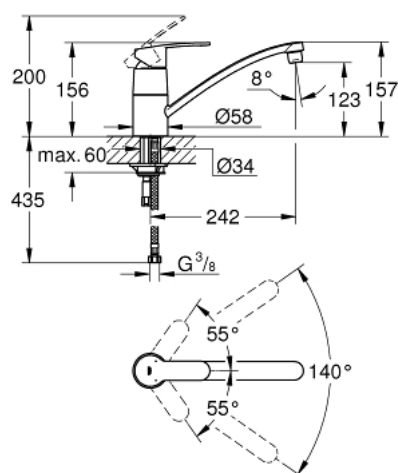

33 977 002 EUROSTYLE COSMOPOLITAN СМЕСИТЕЛЬ ОДНОРЫЧАЖНЫЙ ДЛЯ МОЙКИ, DN 15

ОПИСАНИЕ ПРОДУКТА

- с низким изливом
 - монтаж на одно отверстие
 - 31303000
- Смеситель однорычажный для мойки
с функцией очистки водопроводной воды
монтаж на одно отверстие
С-образный излив с аэратором
рукоятка для фильтрованной воды
с керамической кран-буксой
GROHE StarLight хромированное покрытие поверхности
GROHE SilkMove керамический картридж Ø 46 мм
поворотный трубкообразный излив
диапазон поворота 180°
отдельные водотоки для питьевой и водопроводной воды
гибкая подводка
64508001
Головка фильтра
40404001
Сменный фильтр для GROHE Blue
производство BWT
Ресурс 600 л при жесткости воды 20° dKH
5-ступенчатая фильтрация
Снижает содержание веществ, ухудшающих вкус и запах воды: хлор и т.
п.
Уменьшает образование накипи и содержание тяжелых металлов
- **GROHE SilkMove** керамический картридж 35 мм
 - аэратор
 - регулировка расхода воды
 - поворотный трубкообразный излив
 - диапазон поворота 140°
 - гибкая подводка
 - система быстрого монтажа

33 977 002 EUROSTYLE COSMOPOLITAN СМЕСИТЕЛЬ ОДНОРЫЧАЖНЫЙ ДЛЯ МОЙКИ, DN 15

ЗАПАСНЫЕ ЧАСТИ

- 1: Рычаг (Order-nr. 46726000)
 - 2: Колпак (Order-nr. 46601000)
 - 3: Картридж (Order-nr. 46374000)
 - 4: Комплект уплотнений (Order-nr. 46429K00)
 - 5: Аэратор (Order-nr. 13928000)
 - 6: Трубообразный излив (Order-nr. 13205000)
 - 7: Обратное резьбовое соединение (Order-nr. 46249000)
 - 8: Монтажный ключ (Order-nr. 19017000)*
- * Optional accessories