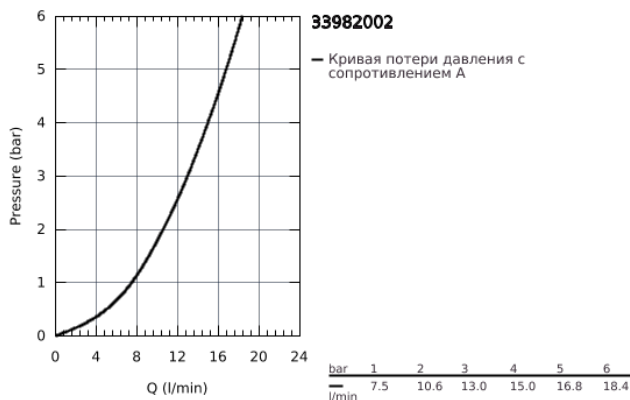

## 33 982 002 EUROSTYLE COSMOPOLITAN СМЕСИТЕЛЬ ОДНОРЫЧАЖНЫЙ ДЛЯ МОЙКИ, DN 15