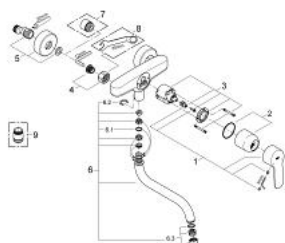

### ОПИСАНИЕ ПРОДУКТА

- настенный монтаж
- 31303000
- Смеситель однорычажный для мойки с функцией очистки водопроводной воды
- монтаж на одно отверстие
- С-образный излив с аэратором
- рукоятка для фильтрованной воды
- с керамической кран-буксой
- GROHE StarLight хромированное покрытие поверхности
- GROHE SilkMove керамический картридж Ø 46 мм
- поворотный трубкообразный излив
- диапазон поворота 180°
- отдельные водотоки для питьевой и водопроводной воды
- гибкая подводка
- 64508001
- Головка фильтра
- 40404001
- Сменный фильтр для GROHE Blue
- производство BWT
- Ресурс 600 л при жесткости воды 20° dKH
- 5-ступенчатая фильтрация
- Снижает содержание веществ, ухудшающих вкус и запах воды: хлор и т. п.
- Уменьшает образование накипи и содержание тяжелых металлов

- **GROHE SilkMove** керамический картридж Ø 46 мм
- аэратор
- регулировка расхода воды
- поворотный трубкообразный излив
- выбор радиуса поворота: 0° / 150°
- вынос 273 мм
- скрытые S-образные эксцентрики

### ЗАПАСНЫЕ ЧАСТИ

- 1: Рычаг (Order-nr. 46752000)
  - 2: Колпак (Order-nr. 46243000)
  - 3: Картридж (Order-nr. 46048000)
  - 4: Резьбовое соединение  
подключения 1/2" (Order-nr. 45044000)
  - 5: S-образный эксцентрик (Order-nr. 12662000)
  - 6: Трубообразный излив (Order-nr. 13007000)
  - 6.1: O-кольцо Ø13,5 x Ø2,75 (Order-nr. 0128500M)
  - 6.2: Страховочное кольцо (Order-nr. 0485300M)
  - 6.3: Аэратор (Order-nr. 06574000)
  - 7: Удлинение 3/4", 20 мм (Order-nr. 0713000M)\*
  - 8: Ключ (Order-nr. 19377000)\*
  - 9: Переходник (Order-nr. 45562000)\*
- \* Optional accessories