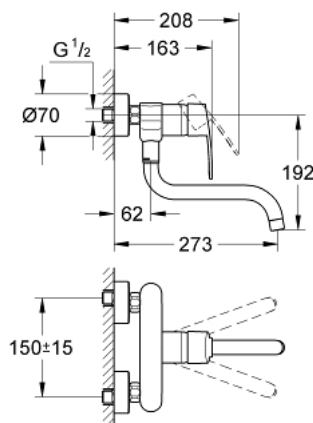

## 33 982 002 EUROSTYLE COSMOPOLITAN СМЕСИТЕЛЬ ОДНОРЫЧАЖНЫЙ ДЛЯ МОЙКИ, DN 15

### ОПИСАНИЕ ПРОДУКТА

- настенный монтаж
- 31303000
- Смеситель однорычажный для мойки с функцией очистки водопроводной воды
- монтаж на одно отверстие
- С-образный излив с аэратором
- рукоятка для фильтрованной воды
- с керамической кран-буксой
- GROHE StarLight хромированное покрытие поверхности
- GROHE SilkMove керамический картридж Ø 46 мм
- поворотный трубкообразный излив
- диапазон поворота 180°
- отдельные водотоки для питьевой и водопроводной воды
- гибкая подводка
- 64508001
- Головка фильтра
- 40404001
- Сменный фильтр для GROHE Blue
- производство BWT
- Ресурс 600 л при жесткости воды 20° dKH
- 5-ступенчатая фильтрация
- Снижает содержание веществ, ухудшающих вкус и запах воды: хлор и т. п.
- Уменьшает образование накипи и содержание тяжелых металлов

- **GROHE SilkMove** керамический картридж Ø 46 мм
- аэратор
- регулировка расхода воды
- поворотный трубкообразный излив
- выбор радиуса поворота: 0° / 150°
- вынос 273 мм
- скрытые S-образные эксцентрики

### ЗАПАСНЫЕ ЧАСТИ

- 1: Рычаг (Order-nr. 46752000)
  - 2: Колпак (Order-nr. 46243000)
  - 3: Картридж (Order-nr. 46048000)
  - 4: Резьбовое соединение  
подключения 1/2" (Order-nr. 45044000)
  - 5: S-образный эксцентрик (Order-nr. 12662000)
  - 6: Трубообразный излив (Order-nr. 13007000)
  - 6.1: O-кольцо Ø13,5 x Ø2,75 (Order-nr. 0128500M)
  - 6.2: Страховочное кольцо (Order-nr. 0485300M)
  - 6.3: Аэратор (Order-nr. 06574000)
  - 7: Удлинение 3/4", 20 мм (Order-nr. 0713000M)\*
  - 8: Ключ (Order-nr. 19377000)\*
  - 9: Переходник (Order-nr. 45562000)\*
- \* Optional accessories