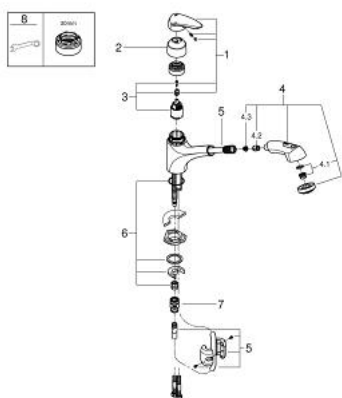

32 257 001 EURODISC СМЕСИТЕЛЬ ОДНОРЫЧАЖНЫЙ ДЛЯ МОЙКИ, DN 15

ОПИСАНИЕ ПРОДУКТА

- с низким изливом
- монтаж на одно отверстие
- 31303000
- Смеситель однорычажный для мойки
- с функцией очистки водопроводной воды
- монтаж на одно отверстие
- С-образный излив с аэратором
- рукоятка для фильтрованной воды
- с керамической кран-буксой
- GROHE StarLight хромированное покрытие поверхности
- GROHE SilkMove керамический картридж Ø 46 мм
- поворотный трубкообразный излив
- диапазон поворота 180°
- отдельные водотоки для питьевой и водопроводной воды
- гибкая подводка
- 64508001
- Головка фильтра
- 40404001
- Сменный фильтр для GROHE Blue
- производство BWT
- Ресурс 600 л при жесткости воды 20° dKH
- 5-ступенчатая фильтрация
- Снижает содержание веществ, ухудшающих вкус и запах воды: хлор и т. п.
- Уменьшает образование накипи и содержание тяжелых металлов
- **GROHE SilkMove** керамический картридж 35 мм
- выдвигаемая лейка Dual
- автоматический переключатель аэратор/**SpeedClean** душевая струя
- регулировка расхода воды
- поворотный литой излив
- диапазон поворота 140°
- гибкая подводка
- система быстрого монтажа
- минимальное давление 1,0 бар

32 257 001 EURODISC СМЕСИТЕЛЬ ОДНОРЫЧАЖНЫЙ ДЛЯ МОЙКИ, DN 15

ЗАПАСНЫЕ ЧАСТИ

- 1: Рычаг (Order-nr. 46568000)
- 2: Колпак (Order-nr. 46716000)
- 3: Картридж (Order-nr. 46374000)
- 4: Выдвижной излив (Order-nr. 46312IE0)
- 4.1: Аэратор (Order-nr. 13952000)
- 4.2: Обратный клапан (Order-nr. 08565000)
- 4.3: Сетка (Order-nr. 0676800M)
- 5: Душевой шланг (Order-nr. 48293000)
- 6: Обратное резьбовое соединение (Order-nr. 46346000)
- 7: Переходник (Order-nr. 46338000)
- 8: Ключ (Order-nr. 19377000)*