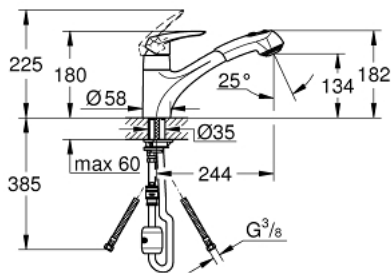

32 257 001 EURODISC СМЕСИТЕЛЬ ОДНОРЫЧАЖНЫЙ ДЛЯ МОЙКИ, DN 15

ОПИСАНИЕ ПРОДУКТА

- с низким изливом
- монтаж на одно отверстие
- 31303000
- Смеситель однорычажный для мойки
- с функцией очистки водопроводной воды
- монтаж на одно отверстие
- С-образный излив с аэратором
- рукоятка для фильтрованной воды
- с керамической кран-буксой
- GROHE StarLight хромированное покрытие поверхности
- GROHE SilkMove керамический картридж Ø 46 мм
- поворотный трубкообразный излив
- диапазон поворота 180°
- отдельные водотоки для питьевой и водопроводной воды
- гибкая подводка
- 64508001
- Головка фильтра
- 40404001
- Сменный фильтр для GROHE Blue
- производство BWT
- Ресурс 600 л при жесткости воды 20° dKH
- 5-ступенчатая фильтрация
- Снижает содержание веществ, ухудшающих вкус и запах воды: хлор и т. п.
- Уменьшает образование накипи и содержание тяжелых металлов
- **GROHE SilkMove** керамический картридж 35 мм
- выдвигаемая лейка Dual
- автоматический переключатель аэратор/**SpeedClean** душевая струя
- регулировка расхода воды
- поворотный литой излив
- диапазон поворота 140°
- гибкая подводка
- система быстрого монтажа
- минимальное давление 1,0 бар

32 257 001 EURODISC СМЕСИТЕЛЬ ОДНОРЫЧАЖНЫЙ ДЛЯ МОЙКИ, DN 15

ЗАПАСНЫЕ ЧАСТИ

- 1: Рычаг (Order-nr. 46568000)
- 2: Колпак (Order-nr. 46716000)
- 3: Картридж (Order-nr. 46374000)
- 4: Выдвижной излив (Order-nr. 46312IE0)
- 4.1: Аэратор (Order-nr. 13952000)
- 4.2: Обратный клапан (Order-nr. 08565000)
- 4.3: Сетка (Order-nr. 0676800M)
- 5: Душевой шланг (Order-nr. 48293000)
- 6: Обратное резьбовое соединение (Order-nr. 46346000)
- 7: Переходник (Order-nr. 46338000)
- 8: Ключ (Order-nr. 19377000)*