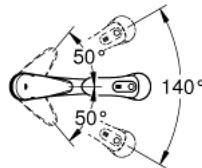

32 257 001 EURODISC СМЕСИТЕЛЬ ОДНОРЫЧАЖНЫЙ ДЛЯ МОЙКИ, DN 15

ОПИСАНИЕ ПРОДУКТА

- с низким изливом
- монтаж на одно отверстие
- 31303000
- Смеситель однорычажный для мойки
- с функцией очистки водопроводной воды
- монтаж на одно отверстие
- С-образный излив с аэратором
- рукоятка для фильтрованной воды
- с керамической кран-буксой
- GROHE StarLight хромированное покрытие поверхности
- GROHE SilkMove керамический картридж Ø 46 мм
- поворотный трубкообразный излив
- диапазон поворота 180°
- отдельные водотоки для питьевой и водопроводной воды
- гибкая подводка
- 64508001
- Головка фильтра
- 40404001
- Сменный фильтр для GROHE Blue
- производство BWT
- Ресурс 600 л при жесткости воды 20° dKH
- 5-ступенчатая фильтрация
- Снижает содержание веществ, ухудшающих вкус и запах воды: хлор и т. п.
- Уменьшает образование накипи и содержание тяжелых металлов
- **GROHE SilkMove** керамический картридж 35 мм
- выдвигаемая лейка Dual
- автоматический переключатель аэратор/**SpeedClean** душевая струя
- регулировка расхода воды
- поворотный литой излив
- диапазон поворота 140°
- гибкая подводка
- система быстрого монтажа
- минимальное давление 1,0 бар

32 257 001 EURODISC СМЕСИТЕЛЬ ОДНОРЫЧАЖНЫЙ ДЛЯ МОЙКИ, DN 15

ЗАПАСНЫЕ ЧАСТИ

- 1: Рычаг (Order-nr. 46568000)
- 2: Колпак (Order-nr. 46716000)
- 3: Картридж (Order-nr. 46374000)
- 4: Выдвижной излив (Order-nr. 46312IE0)
- 4.1: Аэратор (Order-nr. 13952000)
- 4.2: Обратный клапан (Order-nr. 08565000)
- 4.3: Сетка (Order-nr. 0676800M)
- 5: Душевой шланг (Order-nr. 48293000)
- 6: Обратное резьбовое соединение (Order-nr. 46346000)
- 7: Переходник (Order-nr. 46338000)
- 8: Ключ (Order-nr. 19377000)*