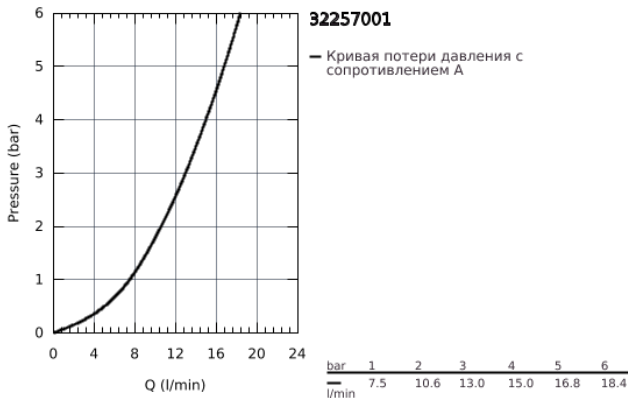

32 257 001 EURODISC СМЕСИТЕЛЬ ОДНОРЫЧАЖНЫЙ ДЛЯ МОЙКИ, DN 15

ОПИСАНИЕ ПРОДУКТА

- с низким изливом
- монтаж на одно отверстие
- 31303000
- Смеситель однорычажный для мойки
- с функцией очистки водопроводной воды
- монтаж на одно отверстие
- С-образный излив с аэратором
- рукоятка для фильтрованной воды
- с керамической кран-буксой
- GROHE StarLight хромированное покрытие поверхности
- GROHE SilkMove керамический картридж Ø 46 мм
- поворотный трубкообразный излив
- диапазон поворота 180°
- отдельные водотоки для питьевой и водопроводной воды
- гибкая подводка
- 64508001
- Головка фильтра
- 40404001
- Сменный фильтр для GROHE Blue
- производство BWT
- Ресурс 600 л при жесткости воды 20° dKH
- 5-ступенчатая фильтрация
- Снижает содержание веществ, ухудшающих вкус и запах воды: хлор и т. п.
- Уменьшает образование накипи и содержание тяжелых металлов
- **GROHE SilkMove** керамический картридж 35 мм
- выдвигаемая лейка Dual
- автоматический переключатель аэратор/**SpeedClean** душевая струя
- регулировка расхода воды
- поворотный литой излив
- диапазон поворота 140°
- гибкая подводка
- система быстрого монтажа
- минимальное давление 1,0 бар