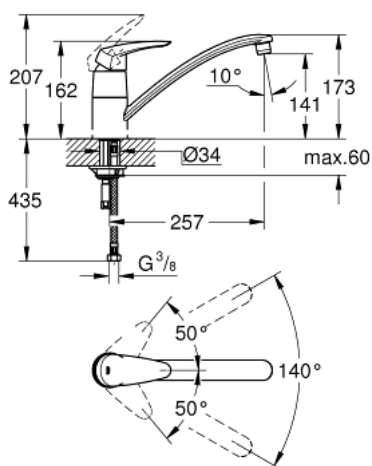

## 33 770 001 EURODISC СМЕСИТЕЛЬ ОДНОРЫЧАЖНЫЙ ДЛЯ МОЙКИ, DN 15

### ОПИСАНИЕ ПРОДУКТА

- с низким изливом
  - монтаж на одно отверстие
  - 31303000
- Смеситель однорычажный для мойки  
с функцией очистки водопроводной воды  
монтаж на одно отверстие
- C-образный излив с аэратором  
рукоятка для фильтрованной воды  
с керамической кран-буксой  
GROHE StarLight хромированное покрытие поверхности  
GROHE SilkMove керамический картридж Ø 46 мм  
поворотный трубкообразный излив  
диапазон поворота 180°  
отдельные водотоки для питьевой и водопроводной воды  
гибкая подводка  
64508001  
Головка фильтра  
40404001  
Сменный фильтр для GROHE Blue  
производство BWT  
Ресурс 600 л при жесткости воды 20° dKH  
5-ступенчатая фильтрация  
Снижает содержание веществ, ухудшающих вкус и запах воды: хлор и т.  
п.  
Уменьшает образование накипи и содержание тяжелых металлов
- **GROHE SilkMove** керамический картридж 35 мм
  - аэратор
  - регулировка расхода воды
  - поворотный трубкообразный излив
  - диапазон поворота 140°;
  - с ограничителем поворота
  - гибкая подводка
  - система быстрого монтажа