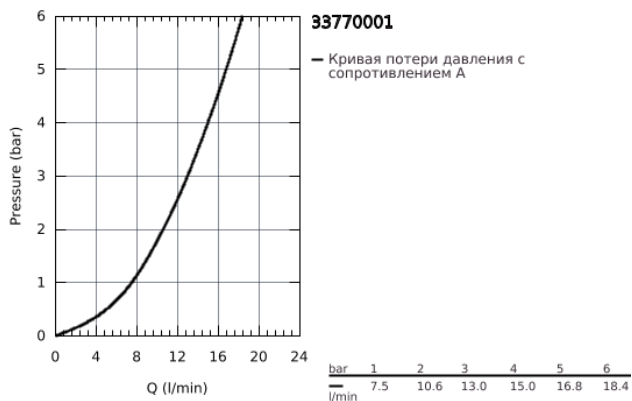

## 33 770 001 EURODISC СМЕСИТЕЛЬ ОДНОРЫЧАЖНЫЙ ДЛЯ МОЙКИ, DN 15