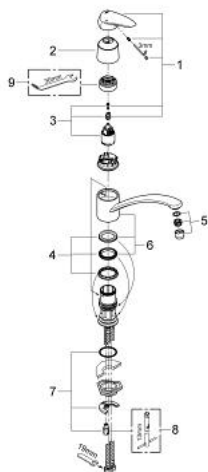

## 33 770 001 EURODISC СМЕСИТЕЛЬ ОДНОРЫЧАЖНЫЙ ДЛЯ МОЙКИ, DN 15

### ОПИСАНИЕ ПРОДУКТА

- с низким изливом
  - монтаж на одно отверстие
  - 31303000
- Смеситель однорычажный для мойки  
с функцией очистки водопроводной воды  
монтаж на одно отверстие
- C-образный излив с аэратором  
рукоятка для фильтрованной воды  
с керамической кран-буксой  
GROHE StarLight хромированное покрытие поверхности  
GROHE SilkMove керамический картридж Ø 46 мм  
поворотный трубкообразный излив  
диапазон поворота 180°  
отдельные водотоки для питьевой и водопроводной воды  
гибкая подводка  
64508001  
Головка фильтра  
40404001  
Сменный фильтр для GROHE Blue  
производство BWT  
Ресурс 600 л при жесткости воды 20° dKH  
5-ступенчатая фильтрация  
Снижает содержание веществ, ухудшающих вкус и запах воды: хлор и т.  
п.  
Уменьшает образование накипи и содержание тяжелых металлов
- **GROHE SilkMove** керамический картридж 35 мм
  - аэратор
  - регулировка расхода воды
  - поворотный трубкообразный излив
  - диапазон поворота 140°;
  - с ограничителем поворота
  - гибкая подводка
  - система быстрого монтажа

### ЗАПАСНЫЕ ЧАСТИ

- 1: Рычаг (Order-nr. 46568000)
  - 2: Колпак (Order-nr. 46601000)
  - 3: Картридж (Order-nr. 46374000)
  - 4: Комплект уплотнений (Order-nr. 46429K00)
  - 5: Аэратор (Order-nr. 13928000)
  - 6: Трубнообразный излив (Order-nr. 13206000)
  - 7: Обратное резьбовое соединение (Order-nr. 46249000)
  - 8: Монтажный ключ (Order-nr. 19017000)\*
  - 9: Ключ (Order-nr. 19377000)\*
- \* Optional accessories