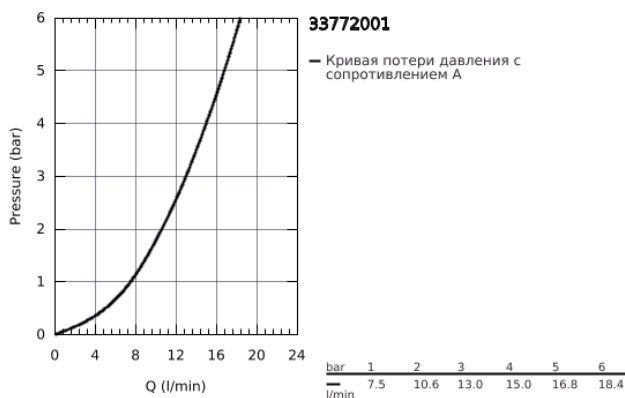

33 772 001 EURODISC СМЕСИТЕЛЬ ОДНОРЫЧАЖНЫЙ ДЛЯ МОЙКИ, DN 15

ОПИСАНИЕ ПРОДУКТА

- настенный монтаж
- 31303000
- Смеситель однорычажный для мойки с функцией очистки водопроводной воды
- монтаж на одно отверстие
- C-образный излив с аэратором
- рукоятка для фильтрованной воды
- с керамической кран-буксой
- GROHE StarLight хромированное покрытие поверхности
- GROHE SilkMove керамический картридж Ø 46 мм
- поворотный трубкообразный излив
- диапазон поворота 180°
- отдельные водотоки для питьевой и водопроводной воды
- гибкая подводка
- 64508001
- Головка фильтра
- 40404001
- Сменный фильтр для GROHE Blue
- производство BWT
- Ресурс 600 л при жесткости воды 20° dKH
- 5-ступенчатая фильтрация
- Снижает содержание веществ, ухудшающих вкус и запах воды: хлор и т.п.
- Уменьшает образование накипи и содержание тяжелых металлов

- **GROHE SilkMove** керамический картридж Ø 46 мм
- аэратор
- регулировка расхода воды
- поворотный трубкообразный излив
- зона поворота излива 100°
- скрытые S-образные эксцентрики