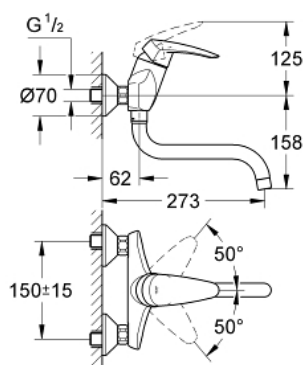

33 772 001 EURODISC СМЕСИТЕЛЬ ОДНОРЫЧАЖНЫЙ ДЛЯ МОЙКИ, DN 15

ОПИСАНИЕ ПРОДУКТА

- настенный монтаж
- 31303000
- Смеситель однорычажный для мойки с функцией очистки водопроводной воды
- монтаж на одно отверстие
- C-образный излив с аэратором
- рукоятка для фильтрованной воды
- с керамической кран-буксой
- GROHE StarLight хромированное покрытие поверхности
- GROHE SilkMove керамический картридж Ø 46 мм
- поворотный трубкообразный излив
- диапазон поворота 180°
- отдельные водотоки для питьевой и водопроводной воды
- гибкая подводка
- 64508001
- Головка фильтра
- 40404001
- Сменный фильтр для GROHE Blue
- производство BWT
- Ресурс 600 л при жесткости воды 20° dKH
- 5-ступенчатая фильтрация
- Снижает содержание веществ, ухудшающих вкус и запах воды: хлор и т.п.
- Уменьшает образование накипи и содержание тяжелых металлов

- **GROHE SilkMove** керамический картридж Ø 46 мм
- аэратор
- регулировка расхода воды
- поворотный трубкообразный излив
- зона поворота излива 100°
- скрытые S-образные эксцентрики

33 772 001 EURODISC СМЕСИТЕЛЬ ОДНОРЫЧАЖНЫЙ ДЛЯ МОЙКИ, DN 15

ЗАПАСНЫЕ ЧАСТИ

- 1: Рычаг (Order-nr. 46568000)
- 2: Колпак (Order-nr. 46570000)
- 3: Картридж (Order-nr. 46048000)
- 4: Резьбовое соединение
подключения 1/2" (Order-nr. 45044000)
- 5: S-образный эксцентрик (Order-nr. 12075000)
- 5.1: Уплотнение (Order-nr. 0138600M)
- 5.2: Розетка (Order-nr. 0221000M)
- 6: Трубообразный излив (Order-nr. 13007000)
- 6.1: O-кольцо Ø13,5 x Ø2,75 (Order-nr. 0128500M)
- 6.2: Страхочное кольцо (Order-nr. 0485300M)
- 6.3: Аэратор (Order-nr. 06574000)
- 7: Удлинение 3/4", 20 мм (Order-nr. 0713000M)*
- 8: Переходник (Order-nr. 45562000)*