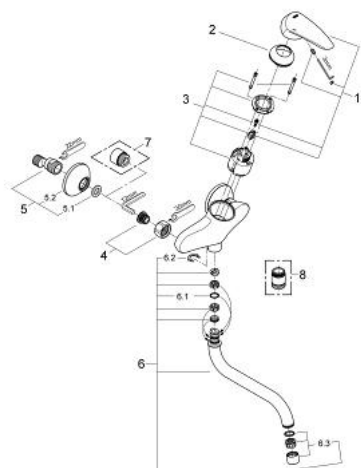

33 772 001 EURODISC СМЕСИТЕЛЬ ОДНОРЫЧАЖНЫЙ ДЛЯ МОЙКИ, DN 15

ОПИСАНИЕ ПРОДУКТА

- настенный монтаж
- 31303000
- Смеситель однорычажный для мойки с функцией очистки водопроводной воды
- монтаж на одно отверстие
- C-образный излив с аэратором
- рукоятка для фильтрованной воды
- с керамической кран-буксой
- GROHE StarLight хромированное покрытие поверхности
- GROHE SilkMove керамический картридж Ø 46 мм
- поворотный трубкообразный излив
- диапазон поворота 180°
- отдельные водотоки для питьевой и водопроводной воды
- гибкая подводка
- 64508001
- Головка фильтра
- 40404001
- Сменный фильтр для GROHE Blue
- производство BWT
- Ресурс 600 л при жесткости воды 20° dKH
- 5-ступенчатая фильтрация
- Снижает содержание веществ, ухудшающих вкус и запах воды: хлор и т.п.
- Уменьшает образование накипи и содержание тяжелых металлов

- **GROHE SilkMove** керамический картридж Ø 46 мм
- аэратор
- регулировка расхода воды
- поворотный трубкообразный излив
- зона поворота излива 100°
- скрытые S-образные эксцентрики

33 772 001 EURODISC СМЕСИТЕЛЬ ОДНОРЫЧАЖНЫЙ ДЛЯ МОЙКИ, DN 15

ЗАПАСНЫЕ ЧАСТИ

- 1: Рычаг (Order-nr. 46568000)
- 2: Колпак (Order-nr. 46570000)
- 3: Картридж (Order-nr. 46048000)
- 4: Резьбовое соединение
подключения 1/2" (Order-nr. 45044000)
- 5: S-образный эксцентрик (Order-nr. 12075000)
- 5.1: Уплотнение (Order-nr. 0138600M)
- 5.2: Розетка (Order-nr. 0221000M)
- 6: Трубообразный излив (Order-nr. 13007000)
- 6.1: O-кольцо Ø13,5 x Ø2,75 (Order-nr. 0128500M)
- 6.2: Страхочное кольцо (Order-nr. 0485300M)
- 6.3: Аэратор (Order-nr. 06574000)
- 7: Удлинение 3/4", 20 мм (Order-nr. 0713000M)*
- 8: Переходник (Order-nr. 45562000)*