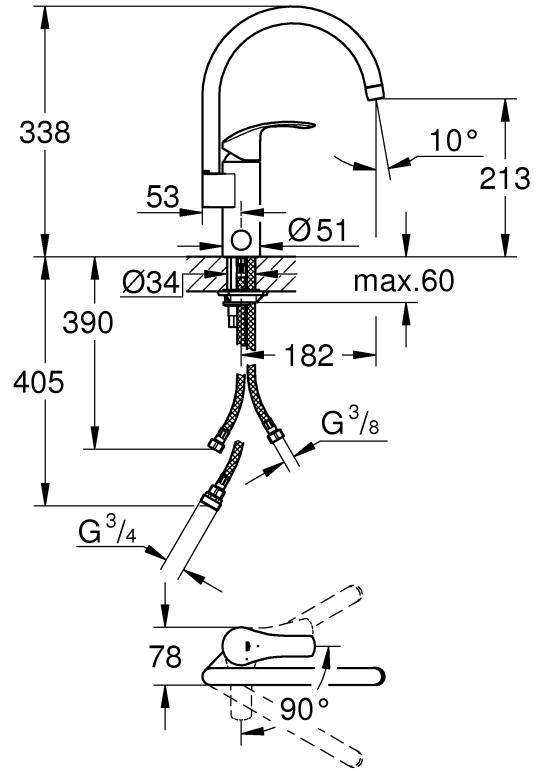

33 202

33 490

31 556

31 557

30 260

33 281

DIN 1988
DIN EN 806

1

	90°
	0°
	360°

	150°
	0°
	360°

2

3

4

5

1a

30 260 33 281 20E 33 281 002

1b

2b

1c

*19 332	32mm
*19 017	13mm

	X	l/min
33 281 002	48 264	12
33 281 20E	48 377	5

Pure Freude an Wasser

GROHE
WAVES

D