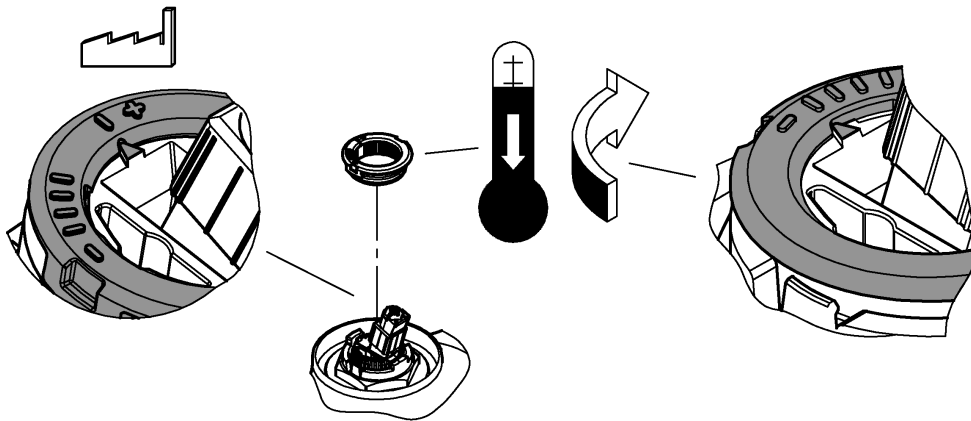

	90°
	0°
	360°

	150°
	0°
	360°

2

3

4

5

1a

30 260 33 281 20E 33 281 002

1b

2b

1c

*19 332	32mm
*19 017	13mm

	X	l/min
33 281 002	48 264	12
33 281 20E	48 377	5

Pure Freude an Wasser

GROHE
WAVES

D