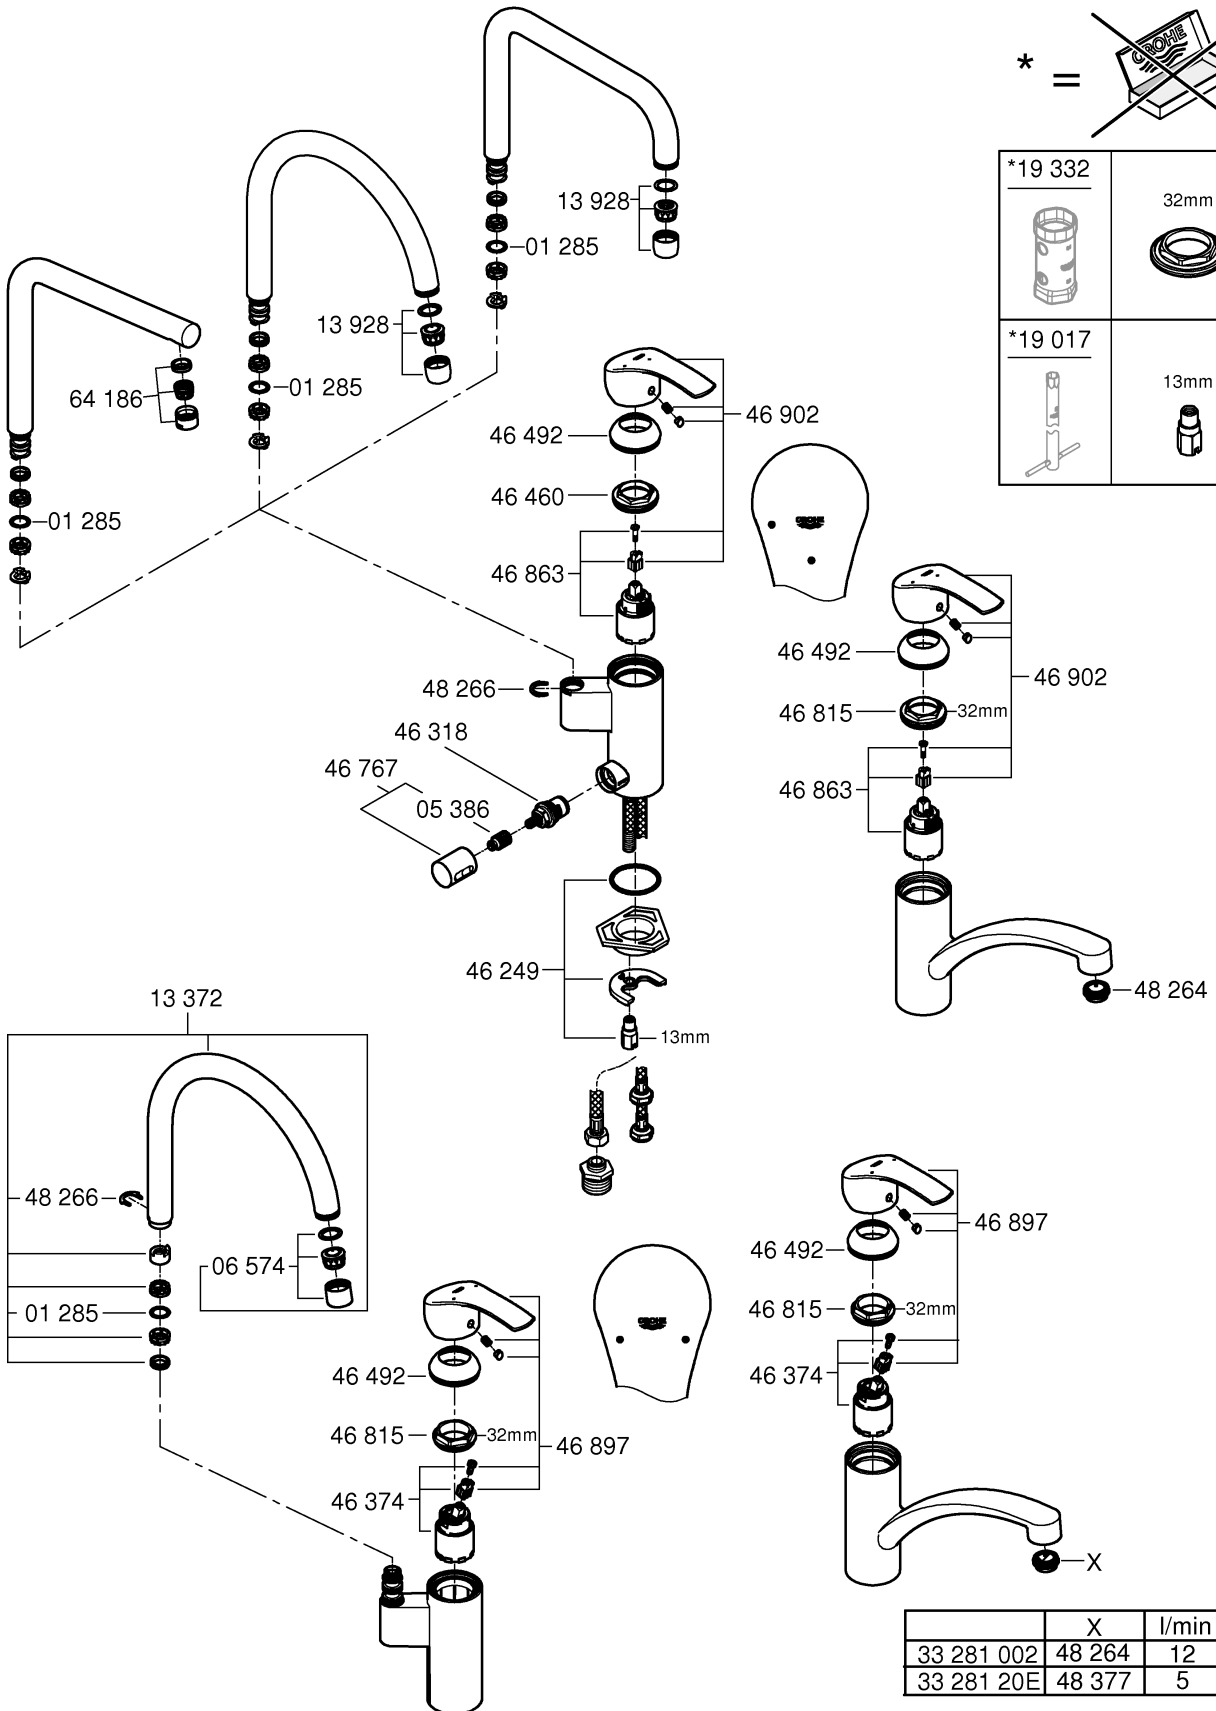

	90°
	0°
	360°

	150°
	0°
	360°

2

3

4

5

1a

30 260 33 281 20E 33 281 002

1b

2b

1c

*19 332	32mm
*19 017	13mm

	X	l/min
33 281 002	48 264	12
33 281 20E	48 377	5

Pure Freude an Wasser

GROHE
WAVES

D