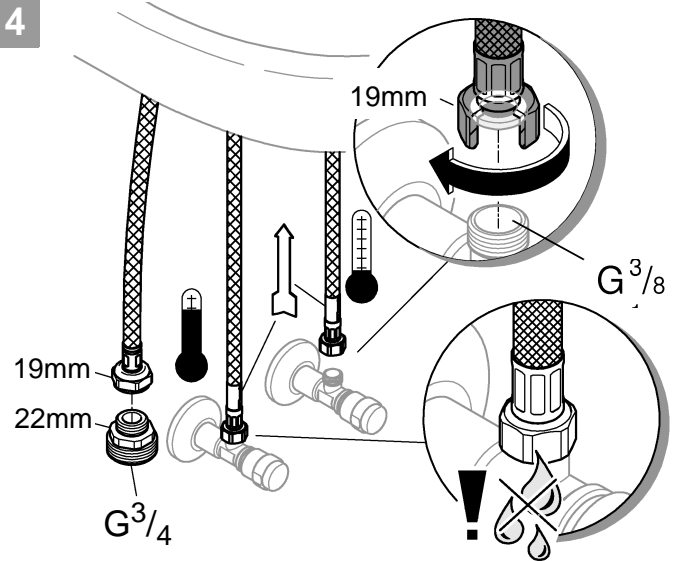

	90°
	0°
	360°

	150°
	0°
	360°

2

3

4

5

1a

30 260 33 281 20E 33 281 002

1b

2b

1c

*19 332	32mm
*19 017	13mm

	X	l/min
33 281 002	48 264	12
33 281 20E	48 377	5

Pure Freude an Wasser

GROHE
WAVES

D