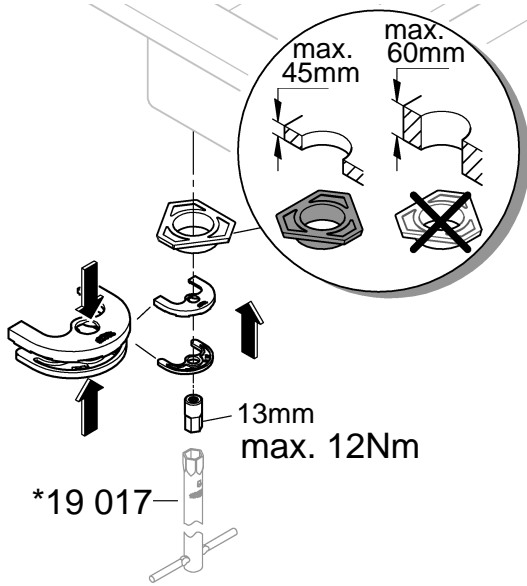

	90°
	0°
	360°

	150°
	0°
	360°

2

3

4

5

1a

30 260 33 281 20E 33 281 002

1b

2b

1c

*19 332	32mm
*19 017	13mm

	X	l/min
33 281 002	48 264	12
33 281 20E	48 377	5

Pure Freude an Wasser

GROHE
WAVES

D