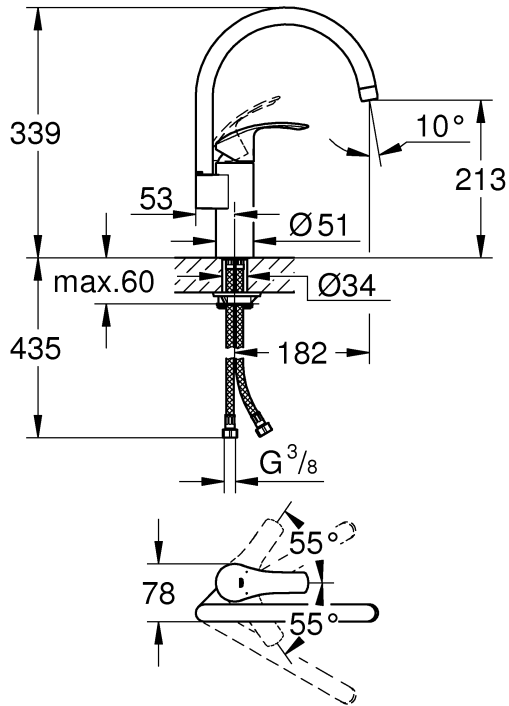

33 202

33 490

31 556

31 557

30 260

33 281

DIN 1988
DIN EN 806

1

	90°
	0°
	360°

	150°
	0°
	360°

2

3

4

5

1a

30 260 33 281 20E 33 281 002

1b

2b

1c

*19 332	32mm
*19 017	13mm

	X	l/min
33 281 002	48 264	12
33 281 20E	48 377	5

Pure Freude an Wasser

GROHE
WAVES

D