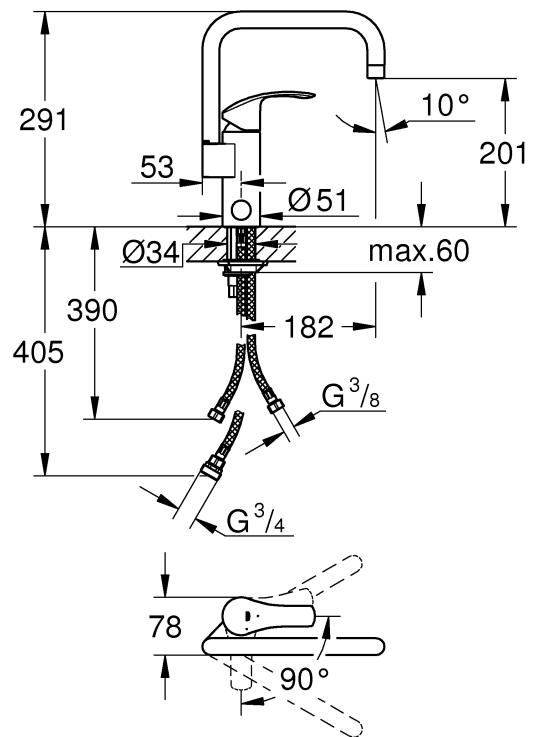

33 202

33 490

31 556

31 557

30 260

33 281

DIN 1988
DIN EN 806

1

	90°
	0°
	360°

	150°
	0°
	360°

2

3

4

5

1a

30 260 33 281 20E 33 281 002

1b

2b

1c

*19 332	32mm
*19 017	13mm

	X	l/min
33 281 002	48 264	12
33 281 20E	48 377	5

Pure Freude an Wasser

GROHE
WAVES

D