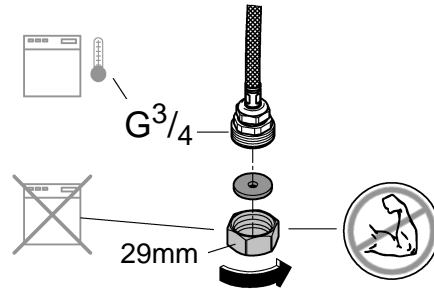

	90°
	0°
	360°

	150°
	0°
	360°

2

3

4

5

1a

30 260 33 281 20E 33 281 002

1b

2b

1c

*19 332	32mm
*19 017	13mm

	X	l/min
33 281 002	48 264	12
33 281 20E	48 377	5

Pure Freude an Wasser

GROHE
WAVES

D