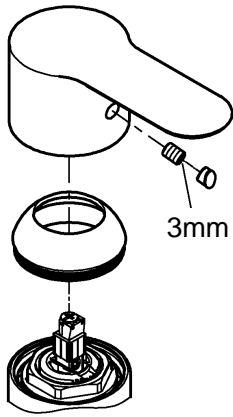

	90°
	0°
	360°

	150°
	0°
	360°

2

3

4

5

1a

30 260 33 281 20E 33 281 002

1b

2b

1c

*19 332	32mm
*19 017	13mm

	X	l/min
33 281 002	48 264	12
33 281 20E	48 377	5

Pure Freude an Wasser

GROHE
WAVES

D