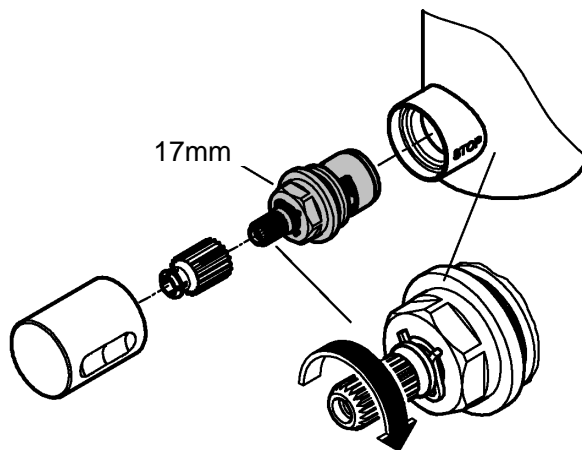

	90°
	0°
	360°

	150°
	0°
	360°

2

3

4

5

1a

30 260 33 281 20E 33 281 002

1b

2b

1c

*19 332	32mm
*19 017	13mm

	X	l/min
33 281 002	48 264	12
33 281 20E	48 377	5

Pure Freude an Wasser

GROHE
WAVES

D