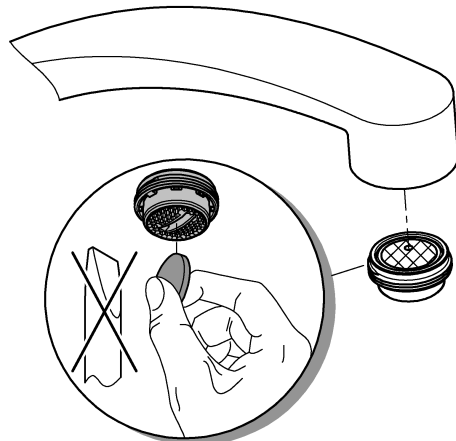

	90°
	0°
	360°

	150°
	0°
	360°

2

3

4

5

1a

30 260 33 281 20E 33 281 002

1b

2b

1c

*19 332	32mm
*19 017	13mm

	X	l/min
33 281 002	48 264	12
33 281 20E	48 377	5

Pure Freude an Wasser

GROHE
WAVES

D