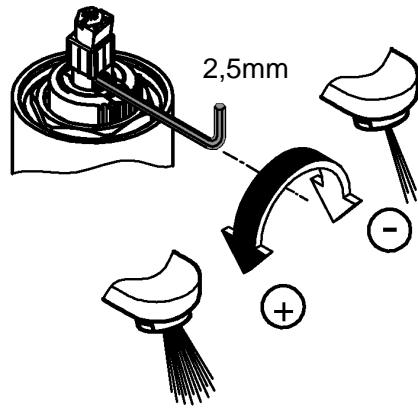

	90°
	0°
	360°

	150°
	0°
	360°

2

3

4

5

1a

30 260 33 281 20E 33 281 002

1b

2b

1c

*19 332	32mm
*19 017	13mm

	X	l/min
33 281 002	48 264	12
33 281 20E	48 377	5

Pure Freude an Wasser

GROHE
WAVES

D