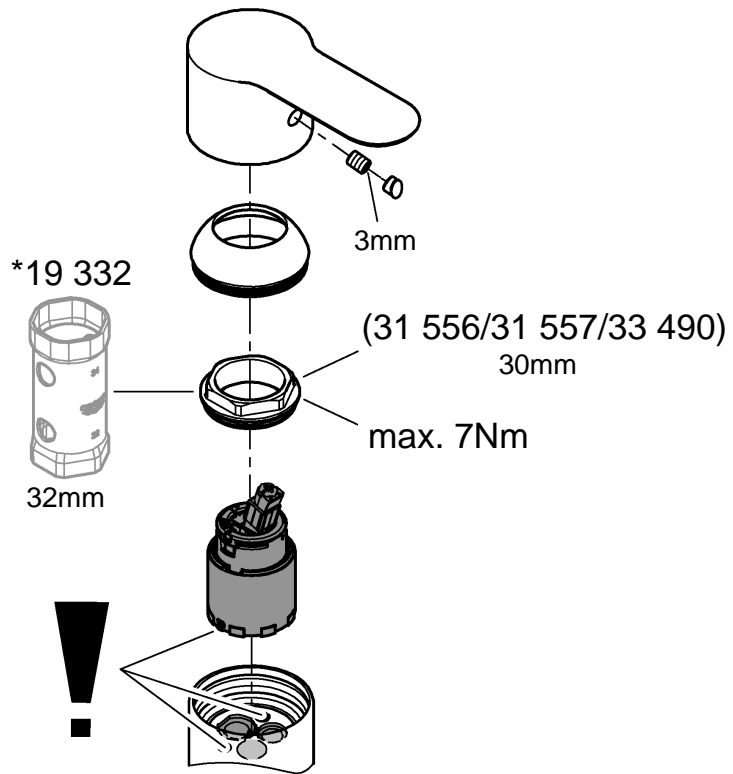

	90°
	0°
	360°

	150°
	0°
	360°

2

3

4

5

1a

30 260 33 281 20E 33 281 002

1b

2b

1c

*19 332	32mm
*19 017	13mm

	X	l/min
33 281 002	48 264	12
33 281 20E	48 377	5

Pure Freude an Wasser

GROHE
WAVES

D