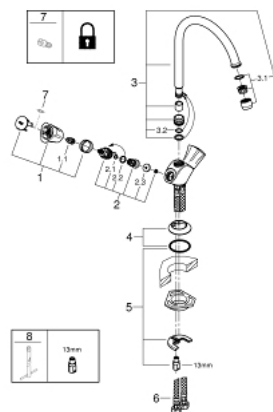

31 831 001 COSTA L СМЕСИТЕЛЬ ДЛЯ МОЙКИ НА ОДНО ОТВЕРСТИЕ, DN 15

ОПИСАНИЕ ПРОДУКТА

- металлические рукоятки
 - с теплоизоляцией
 - 31303000
- Смеситель однорычажный для мойки
с функцией очистки водопроводной воды
монтаж на одно отверстие
С-образный излив с аэратором
рукоятка для фильтрованной воды
с керамической кран-буксой
GROHE StarLight хромированное покрытие поверхности
GROHE SilkMove керамический картридж Ø 46 мм
поворотный трубкообразный излив
диапазон поворота 180°
отдельные водотоки для питьевой и водопроводной воды
гибкая подводка
64508001
Головка фильтра
40404001
Сменный фильтр для GROHE Blue
производство BWT
Ресурс 600 л при жесткости воды 20° dKH
5-ступенчатая фильтрация
Снижает содержание веществ, ухудшающих вкус и запах воды: хлор и т.
п.
Уменьшает образование накипи и содержание тяжелых металлов
- вентили Longlife
 - аэратор
 - поворотный трубкообразный излив
 - радиус поворота 360°
 - гибкая подводка

31 831 001 COSTA L СМЕСИТЕЛЬ ДЛЯ МОЙКИ НА ОДНО ОТВЕРСТИЕ, DN 15

ЗАПАСНЫЕ ЧАСТИ

- 1: Ручьятка запорная Costa L (Order-nr. 45994000)
 - 1.1: Переходник-защелка (Order-nr. 0538600M)
 - 2: Вентиль 1/2" (Order-nr. 07146000)
 - 2.1: O-кольцо $\varnothing 6 \times \varnothing 2$ (Order-nr. 0128300M)
 - 2.2: O-кольцо $\varnothing 18,2 \times \varnothing 1,7$ (Order-nr. 0392400M)
 - 2.3: Уплотнение (Order-nr. 0529100M)
 - 3: Трубообразный излив (Order-nr. 13213000)
 - 3.1: Аэратор (Order-nr. 13928000)
 - 3.2: O-кольцо $\varnothing 12 \times \varnothing 2$ (Order-nr. 0128000M)
 - 4: Розетка (Order-nr. 45996000)
 - 5: Обратное резьбовое соединение (Order-nr. 46249000)
 - 6: Шланг под давлением (Order-nr. 46255000)
 - 7: Винты для Costa/Avina (Order-nr. 48013000)*
 - 8: Монтажный ключ (Order-nr. 19017000)*
- * Optional accessories