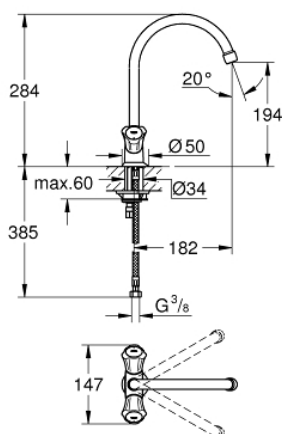

31 831 001 COSTA L СМЕСИТЕЛЬ ДЛЯ МОЙКИ НА ОДНО ОТВЕРСТИЕ, DN 15

ОПИСАНИЕ ПРОДУКТА

- металлические рукоятки
 - с теплоизоляцией
 - 31303000
- Смеситель однорычажный для мойки
с функцией очистки водопроводной воды
монтаж на одно отверстие
С-образный излив с аэратором
рукоятка для фильтрованной воды
с керамической кран-буксой
GROHE StarLight хромированное покрытие поверхности
GROHE SilkMove керамический картридж Ø 46 мм
поворотный трубкообразный излив
диапазон поворота 180°
отдельные водотоки для питьевой и водопроводной воды
гибкая подводка
64508001
Головка фильтра
40404001
Сменный фильтр для GROHE Blue
производство BWT
Ресурс 600 л при жесткости воды 20° dKH
5-ступенчатая фильтрация
Снижает содержание веществ, ухудшающих вкус и запах воды: хлор и т.
п.
Уменьшает образование накипи и содержание тяжелых металлов
- вентили Longlife
 - аэратор
 - поворотный трубкообразный излив
 - радиус поворота 360°
 - гибкая подводка

31 831 001 COSTA L СМЕСИТЕЛЬ ДЛЯ МОЙКИ НА ОДНО ОТВЕРСТИЕ, DN 15

ЗАПАСНЫЕ ЧАСТИ

- 1: Ручьятка запорная Costa L (Order-nr. 45994000)
 - 1.1: Переходник-защелка (Order-nr. 0538600M)
 - 2: Вентиль 1/2" (Order-nr. 07146000)
 - 2.1: O-кольцо $\varnothing 6 \times \varnothing 2$ (Order-nr. 0128300M)
 - 2.2: O-кольцо $\varnothing 18,2 \times \varnothing 1,7$ (Order-nr. 0392400M)
 - 2.3: Уплотнение (Order-nr. 0529100M)
 - 3: Трубообразный излив (Order-nr. 13213000)
 - 3.1: Аэратор (Order-nr. 13928000)
 - 3.2: O-кольцо $\varnothing 12 \times \varnothing 2$ (Order-nr. 0128000M)
 - 4: Розетка (Order-nr. 45996000)
 - 5: Обратное резьбовое соединение (Order-nr. 46249000)
 - 6: Шланг под давлением (Order-nr. 46255000)
 - 7: Винты для Costa/Avina (Order-nr. 48013000)*
 - 8: Монтажный ключ (Order-nr. 19017000)*
- * Optional accessories