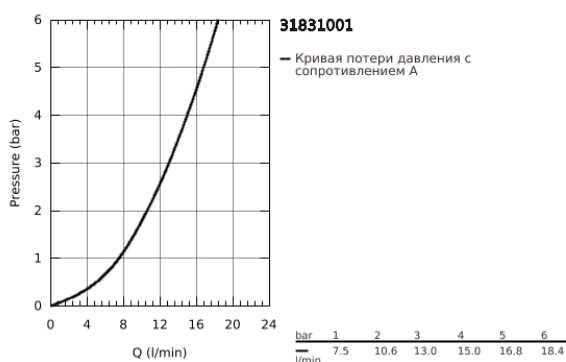

31 831 001 COSTA L СМЕСИТЕЛЬ ДЛЯ МОЙКИ НА ОДНО ОТВЕРСТИЕ, DN 15

ОПИСАНИЕ ПРОДУКТА

- металлические рукоятки
 - с теплоизоляцией
 - 31303000
- Смеситель однорычажный для мойки
с функцией очистки водопроводной воды
монтаж на одно отверстие
С-образный излив с аэратором
рукоятка для фильтрованной воды
с керамической кран-буксой
GROHE StarLight хромированное покрытие поверхности
GROHE SilkMove керамический картридж Ø 46 мм
поворотный трубкообразный излив
диапазон поворота 180°
отдельные водотоки для питьевой и водопроводной воды
гибкая подводка
64508001
Головка фильтра
40404001
Сменный фильтр для GROHE Blue
производство BWT
Ресурс 600 л при жесткости воды 20° dKH
5-ступенчатая фильтрация
Снижает содержание веществ, ухудшающих вкус и запах воды: хлор и т.
п.
Уменьшает образование накипи и содержание тяжелых металлов
- вентили Longlife
 - аэратор
 - поворотный трубкообразный излив
 - радиус поворота 360°
 - гибкая подводка