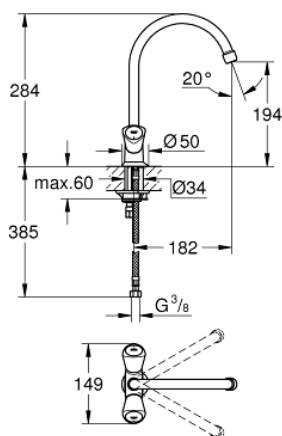

31 819 001 COSTA S СМЕСИТЕЛЬ ДЛЯ МОЙКИ НА ОДНО ОТВЕРСТИЕ, DN 15

ОПИСАНИЕ ПРОДУКТА

- металлические рукоятки
- с теплоизоляцией
- привинчивающаяся
- 31303000

Смеситель однорычажный для мойки

с функцией очистки водопроводной воды

монтаж на одно отверстие

С-образный излив с аэратором

рукоятка для фильтрованной воды

с керамической кран-буксой

GROHE StarLight хромированное покрытие поверхности

GROHE SilkMove керамический картридж Ø 46 мм

поворотный трубкообразный излив

диапазон поворота 180°

отдельные водотоки для питьевой и водопроводной воды

гибкая подводка

64508001

Головка фильтра

40404001

Сменный фильтр для GROHE Blue

- **Carbodur** керамический вентиль
- аэратор
- поворотный трубкообразный излив
- радиус поворота 360°
- гибкая подводка

31 819 001 COSTA S СМЕСИТЕЛЬ ДЛЯ МОЙКИ НА ОДНО ОТВЕРСТИЕ, DN 15

ЗАПАСНЫЕ ЧАСТИ

- 1: Costa S рукоятка (Order-nr. 45995000)
- 1.1: Переходник-защелка (Order-nr. 0538600M)
- 2: Керамический вентиль 1/2" (Order-nr. 45346000)
- 2.1: O-кольцо Ø18,2 x Ø1,7 (Order-nr. 0392400M)
- 3: Трубнообразный излив (Order-nr. 13213000)
- 3.1: Аэратор (Order-nr. 13928000)
- 3.2: O-кольцо Ø12 x Ø2 (Order-nr. 0128000M)
- 4: Розетка (Order-nr. 45996000)
- 5: Обратное резьбовое соединение (Order-nr. 46249000)
- 6: Шланг под давлением (Order-nr. 46255000)
- 7: Винты для Costa/Avina (Order-nr. 48013000)*
- 8: Монтажный ключ (Order-nr. 19017000)*