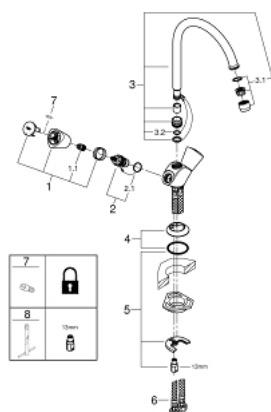

- **Carbodur** керамический вентиль
- аэратор
- поворотный трубкообразный излив
- радиус поворота 360°
- гибкая подводка

31 819 001 COSTA S СМЕСИТЕЛЬ ДЛЯ МОЙКИ НА ОДНО ОТВЕРСТИЕ, DN 15

ЗАПАСНЫЕ ЧАСТИ

- 1: Costa S рукоятка (Order-nr. 45995000)
- 1.1: Переходник-защелка (Order-nr. 0538600M)
- 2: Керамический вентиль 1/2" (Order-nr. 45346000)
- 2.1: O-кольцо Ø18,2 x Ø1,7 (Order-nr. 0392400M)
- 3: Трубнообразный излив (Order-nr. 13213000)
- 3.1: Аэратор (Order-nr. 13928000)
- 3.2: O-кольцо Ø12 x Ø2 (Order-nr. 0128000M)
- 4: Розетка (Order-nr. 45996000)
- 5: Обратное резьбовое соединение (Order-nr. 46249000)
- 6: Шланг под давлением (Order-nr. 46255000)
- 7: Винты для Costa/Avina (Order-nr. 48013000)*
- 8: Монтажный ключ (Order-nr. 19017000)*