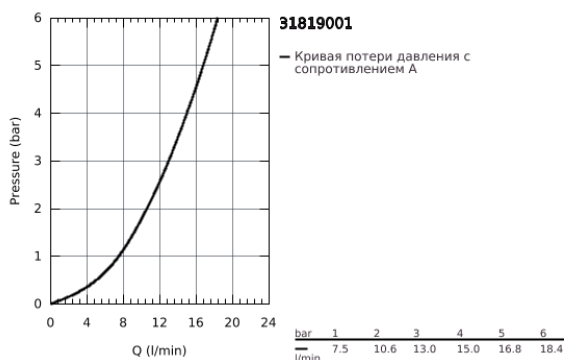

31 819 001 COSTA S СМЕСИТЕЛЬ ДЛЯ МОЙКИ НА ОДНО ОТВЕРСТИЕ, DN 15

ОПИСАНИЕ ПРОДУКТА

- металлические рукоятки
- с теплоизоляцией
- привинчивающаяся
- 31303000

Смеситель однорычажный для мойки

с функцией очистки водопроводной воды