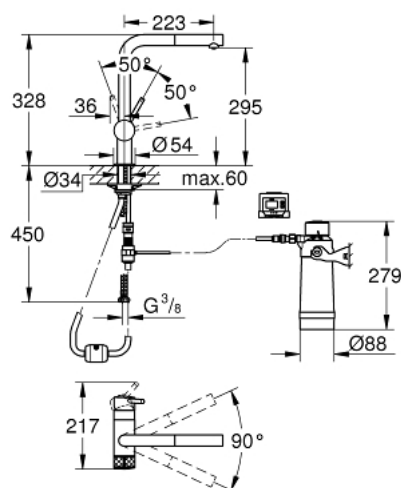

30 382 000 GROHE BLUE PURE СТАРТОВЫЙ КОМПЛЕКТ

ОПИСАНИЕ ПРОДУКТА

- включает в себя:
- **GROHE Blue** Смеситель однорычажный для мойки с функцией очистки водопроводной воды
- монтаж на одно отверстие
- L-образный излив
- выдвижной излив с аэратором
- отдельная рукоятка для фильтрованной воды
- керамический вентиль 1/2"
- **GROHE StarLight** хромированное покрытие поверхности
- **GROHE SilkMove** керамический картридж Ø 46 мм
- поворотный трубкообразный излив
- диапазон поворота 90°
- отдельные водотоки для питьевой и водопроводной воды
- гибкая подводка
- GROHE Blue головка для фильтра
-
- **GROHE Blue фильтр** на основе активированного угля для превосходного вкуса
- Ресурс 3000 л
- таймер замены фильтра, включая 2 батарейки AA

30 382 000 GROHE BLUE PURE СТАРТОВЫЙ КОМПЛЕКТ

ЗАПАСНЫЕ ЧАСТИ

- 1: Рычаг (Order-nr. 46015000)
- 2: Колпак (Order-nr. 46025000)
- 3: Картридж (Order-nr. 46048000)
- 4: Керамический вентиль 1/2" (Order-nr. 48509000)
- 5: Выдвижной излив (Order-nr. 46999000)
- 5.1: Аэратор (Order-nr. 48194000)
- 6: Шланг душевой для кухонного смесителя (Order-nr. 48378000)
- 7: Обратное резьбовое соединение (Order-nr. 46345000)
- 8: Стабилизирующая панель (Order-nr. 05334000)
- 9: Переходник-защелка (Order-nr. 46315000)
- 10: Головка фильтра (Order-nr. 64508001)
- 11: Фильтр на основе активированного угля (Order-nr. 40547001)
- 12: Ограничитель температуры (Order-nr. 46375000)*
- 13: Стеклографин (Order-nr. 40405000)*