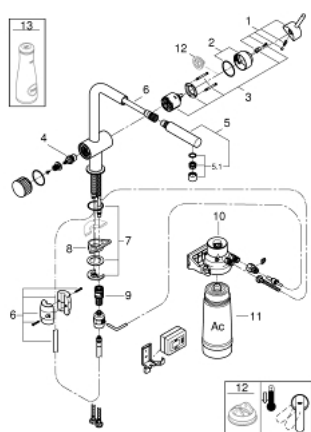

30 382 000 GROHE BLUE PURE СТАРТОВЫЙ КОМПЛЕКТ

ОПИСАНИЕ ПРОДУКТА

- включает в себя:
- **GROHE Blue** Смеситель однорычажный для мойки с функцией очистки водопроводной воды
- монтаж на одно отверстие
- L-образный излив
- выдвижной излив с аэратором
- отдельная рукоятка для фильтрованной воды
- керамический вентиль 1/2"
- **GROHE StarLight** хромированное покрытие поверхности
- **GROHE SilkMove** керамический картридж Ø 46 мм
- поворотный трубкообразный излив
- диапазон поворота 90°
- отдельные водотоки для питьевой и водопроводной воды
- гибкая подводка
- GROHE Blue головка для фильтра
-
- **GROHE Blue фильтр** на основе активированного угля для превосходного вкуса
- Ресурс 3000 л
- таймер замены фильтра, включая 2 батарейки AA

30 382 000 GROHE BLUE PURE СТАРТОВЫЙ КОМПЛЕКТ

ЗАПАСНЫЕ ЧАСТИ

- 1: Рычаг (Order-nr. 46015000)
- 2: Колпак (Order-nr. 46025000)
- 3: Картридж (Order-nr. 46048000)
- 4: Керамический вентиль 1/2" (Order-nr. 48509000)
- 5: Выдвижной излив (Order-nr. 46999000)
- 5.1: Аэратор (Order-nr. 48194000)
- 6: Шланг душевой для кухонного смесителя (Order-nr. 48378000)
- 7: Обратное резьбовое соединение (Order-nr. 46345000)
- 8: Стабилизирующая панель (Order-nr. 05334000)
- 9: Переходник-защелка (Order-nr. 46315000)
- 10: Головка фильтра (Order-nr. 64508001)
- 11: Фильтр на основе активированного угля (Order-nr. 40547001)
- 12: Ограничитель температуры (Order-nr. 46375000)*
- 13: Стеклографин (Order-nr. 40405000)*