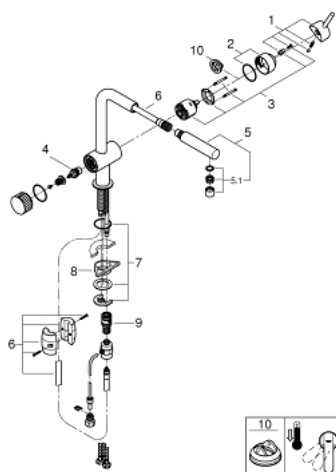

31 721 DC0 GROHE BLUE PURE СМЕСИТЕЛЬ ОДНОРЫЧАЖНЫЙ ДЛЯ МОЙКИ С ФУНКЦИЕЙ ОЧИСТКИ ВОДОПРОВОДНОЙ ВОДЫ (ТОЛЬКО ДЛЯ ФИЛЬТРОВ GROHE)

ОПИСАНИЕ ПРОДУКТА

- монтаж на одно отверстие
 - L-образный излив
 - выдвигной излив с аэратором
 - отдельная рукоятка для фильтрованной воды
 - керамический вентиль 1/2"
 - 31303000
- Смеситель однорычажный для мойки
с функцией очистки водопроводной воды
монтаж на одно отверстие
С-образный излив с аэратором
рукоятка для фильтрованной воды
с керамической кран-буксой
GROHE StarLight хромированное покрытие поверхности
GROHE SilkMove керамический картридж Ø 46 мм
поворотный трубкообразный излив
диапазон поворота 180°
отдельные водотоки для питьевой и водопроводной воды
гибкая подводка
64508001
- Головка фильтра
40404001
- Сменный фильтр для GROHE Blue
производство BWT
Ресурс 600 л при жесткости воды 20° dKH
5-ступенчатая фильтрация
Снижает содержание веществ, ухудшающих вкус и запах воды: хлор и т.
п.
Уменьшает образование накипи и содержание тяжелых металлов
- **GROHE SilkMove** керамический картридж Ø 46 мм
 - поворотный трубкообразный излив
 - диапазон поворота 90°
 - отдельные водотоки для питьевой и водопроводной воды
 - гибкая подводка
 - фильтры и переходники к ним приобретаются отдельно

31 721 DC0 GROHE BLUE PURE СМЕСИТЕЛЬ ОДНОРЫЧАЖНЫЙ ДЛЯ МОЙКИ С ФУНКЦИЕЙ ОЧИСТКИ ВОДОПРОВОДНОЙ ВОДЫ (ТОЛЬКО ДЛЯ ФИЛЬТРОВ GROHE)

ЗАПАСНЫЕ ЧАСТИ

- 1: Рычаг (Order-nr. 46015DC0)
 - 2: Колпак (Order-nr. 46025DC0)
 - 3: Картридж (Order-nr. 46048000)
 - 4: Керамический вентиль 1/2" (Order-nr. 48509000)
 - 5: Выдвижной излив (Order-nr. 46999DC0)
 - 5.1: Аэратор (Order-nr. 48194DC0)
 - 6: Шланг душевой для кухонного смесителя (Order-nr. 48378000)
 - 7: Обратное резьбовое соединение (Order-nr. 46345000)
 - 8: Стабилизирующая панель (Order-nr. 05334000)
 - 9: Переходник-защелка (Order-nr. 46315000)
 - 10: Ограничитель температуры (Order-nr. 46375000)*
- * Optional accessories