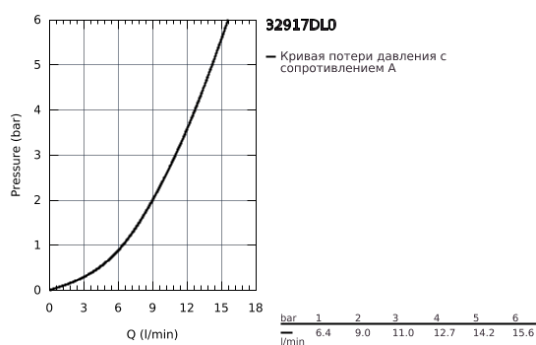

32 917 DL0 GROHE MINTA СМЕСИТЕЛЬ ОДНОРЫЧАЖНЫЙ ДЛЯ МОЙКИ, DN 15

ОПИСАНИЕ ПРОДУКТА

- монтаж на одно отверстие
- 31303000
- Смеситель однорычажный для мойки с функцией очистки водопроводной воды
- монтаж на одно отверстие
- C-образный излив с аэратором
- рукоятка для фильтрованной воды
- с керамической кран-буксой
- GROHE StarLight хромированное покрытие поверхности
- GROHE SilkMove керамический картридж Ø 46 мм
- поворотный трубкообразный излив
- диапазон поворота 180°
- отдельные водотоки для питьевой и водопроводной воды
- гибкая подводка
- 64508001
- Головка фильтра
- 40404001
- Сменный фильтр для GROHE Blue
- производство BWT
- Ресурс 600 л при жесткости воды 20° dKH
- 5-ступенчатая фильтрация
- Снижает содержание веществ, ухудшающих вкус и запах воды: хлор и т.
- п.
- Уменьшает образование накипи и содержание тяжелых металлов

- **GROHE SilkMove** керамический картридж Ø 46 мм
- регулировка расхода воды
- поворотный трубкообразный излив
- гибкая подводка
- цанговый зажим 3/8"
- система быстрого монтажа
- дополнительный ограничитель температуры (46 308 000)