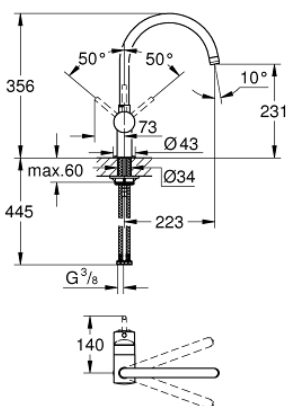

32 917 DL0 GROHE MINTA СМЕСИТЕЛЬ ОДНОРЫЧАЖНЫЙ ДЛЯ МОЙКИ, DN 15

ОПИСАНИЕ ПРОДУКТА

- монтаж на одно отверстие
- 31303000
- Смеситель однорычажный для мойки с функцией очистки водопроводной воды
- монтаж на одно отверстие
- C-образный излив с аэратором
- рукоятка для фильтрованной воды
- с керамической кран-буксой
- GROHE StarLight хромированное покрытие поверхности
- GROHE SilkMove керамический картридж Ø 46 мм
- поворотный трубкообразный излив
- диапазон поворота 180°
- отдельные водотоки для питьевой и водопроводной воды
- гибкая подводка
- 64508001
- Головка фильтра
- 40404001
- Сменный фильтр для GROHE Blue
- производство BWT
- Ресурс 600 л при жесткости воды 20° dKH
- 5-ступенчатая фильтрация
- Снижает содержание веществ, ухудшающих вкус и запах воды: хлор и т.
- п.
- Уменьшает образование накипи и содержание тяжелых металлов

- **GROHE SilkMove** керамический картридж Ø 46 мм
- регулировка расхода воды
- поворотный трубкообразный излив
- гибкая подводка
- цанговый зажим 3/8"
- система быстрого монтажа
- дополнительный ограничитель температуры (46 308 000)

32 917 DL0 GROHE MINTA СМЕСИТЕЛЬ ОДНОРЫЧАЖНЫЙ ДЛЯ МОЙКИ, DN 15