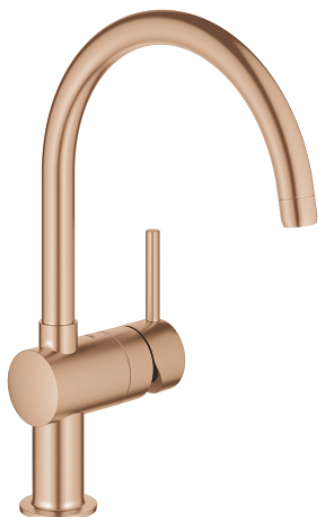

32 917 DL0 GROHE MINTA СМЕСИТЕЛЬ ОДНОРЫЧАЖНЫЙ ДЛЯ МОЙКИ, DN 15

ОПИСАНИЕ ПРОДУКТА

- монтаж на одно отверстие
- 31303000
- Смеситель однорычажный для мойки с функцией очистки водопроводной воды
- монтаж на одно отверстие
- C-образный излив с аэратором
- рукоятка для фильтрованной воды
- с керамической кран-буксой
- GROHE StarLight хромированное покрытие поверхности
- GROHE SilkMove керамический картридж Ø 46 мм
- поворотный трубкообразный излив
- диапазон поворота 180°
- отдельные водотоки для питьевой и водопроводной воды
- гибкая подводка
- 64508001
- Головка фильтра
- 40404001
- Сменный фильтр для GROHE Blue
- производство BWT
- Ресурс 600 л при жесткости воды 20° dKH
- 5-ступенчатая фильтрация
- Снижает содержание веществ, ухудшающих вкус и запах воды: хлор и т.
- п.
- Уменьшает образование накипи и содержание тяжелых металлов

- **GROHE SilkMove** керамический картридж Ø 46 мм
- регулировка расхода воды
- поворотный трубкообразный излив
- гибкая подводка
- цанговый зажим 3/8"
- система быстрого монтажа
- дополнительный ограничитель температуры (46 308 000)

32 917 DL0 GROHE MINTA СМЕСИТЕЛЬ ОДНОРЫЧАЖНЫЙ ДЛЯ МОЙКИ, DN 15