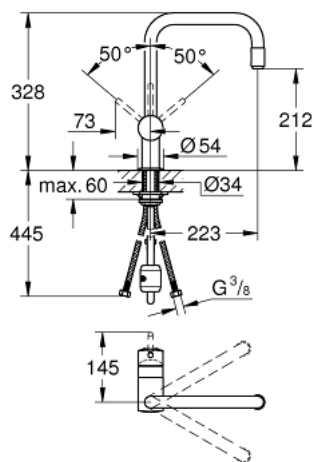

32 067 000 GROHE MINTA СМЕСИТЕЛЬ ОДНОРЫЧАЖНЫЙ ДЛЯ МОЙКИ, DN 15

ОПИСАНИЕ ПРОДУКТА

- U-образный излив
 - монтаж на одно отверстие
 - 31303000
- Смеситель однорычажный для мойки
с функцией очистки водопроводной воды
монтаж на одно отверстие
С-образный излив с аэратором
рукоятка для фильтрованной воды
с керамической кран-буксой
GROHE StarLight хромированное покрытие поверхности
GROHE SilkMove керамический картридж Ø 46 мм
поворотный трубкообразный излив
диапазон поворота 180°
отдельные водотоки для питьевой и водопроводной воды
гибкая подводка
64508001
Головка фильтра
40404001
Сменный фильтр для GROHE Blue
производство BWT
Ресурс 600 л при жесткости воды 20° dKH
5-ступенчатая фильтрация
Снижает содержание веществ, ухудшающих вкус и запах воды: хлор и т.
п.
Уменьшает образование накипи и содержание тяжелых металлов
- **GROHE SilkMove** керамический картридж Ø 46 мм
 - выдвижной излив с аэратором
 - регулировка расхода воды
 - поворотный трубкообразный излив
 - радиус поворота 360°
 - встроенный обратный клапан
 - с защитой от обратного потока
 - гибкая подводка
 - система быстрого монтажа
 - минимальное давление 1,0 бар

32 067 000 GROHE MINTA СМЕСИТЕЛЬ ОДНОРЫЧАЖНЫЙ ДЛЯ МОЙКИ, DN 15

ЗАПАСНЫЕ ЧАСТИ

- 1: Рычаг (Order-nr. 46015000)
- 2: Колпак (Order-nr. 46025000)
- 3: Картридж (Order-nr. 46048000)
- 4: Выдвижной излив (Order-nr. 46925000)
- 4.1: Аэратор (Order-nr. 13952000)
- 4.2: Обратный клапан (Order-nr. 08565000)
- 5: Душевой шланг (Order-nr. 48293000)
- 6: Обратное резьбовое соединение (Order-nr. 46345000)
- 7: Ограничитель температуры (Order-nr. 46375000)*
- 8: Рычаг (Order-nr. 40684000)*