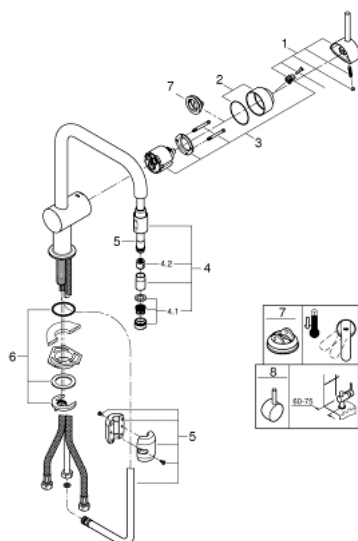

32 067 000 GROHE MINTA СМЕСИТЕЛЬ ОДНОРЫЧАЖНЫЙ ДЛЯ МОЙКИ, DN 15

ОПИСАНИЕ ПРОДУКТА

- U-образный излив
 - монтаж на одно отверстие
 - 31303000
- Смеситель однорычажный для мойки
с функцией очистки водопроводной воды
монтаж на одно отверстие
С-образный излив с аэратором
рукоятка для фильтрованной воды
с керамической кран-буксой
GROHE StarLight хромированное покрытие поверхности
GROHE SilkMove керамический картридж Ø 46 мм
поворотный трубкообразный излив
диапазон поворота 180°
отдельные водотоки для питьевой и водопроводной воды
гибкая подводка
64508001
Головка фильтра
40404001
Сменный фильтр для GROHE Blue
производство BWT
Ресурс 600 л при жесткости воды 20° dKH
5-ступенчатая фильтрация
Снижает содержание веществ, ухудшающих вкус и запах воды: хлор и т.
п.
Уменьшает образование накипи и содержание тяжелых металлов
- **GROHE SilkMove** керамический картридж Ø 46 мм
 - выдвижной излив с аэратором
 - регулировка расхода воды
 - поворотный трубкообразный излив
 - радиус поворота 360°
 - встроенный обратный клапан
 - с защитой от обратного потока
 - гибкая подводка
 - система быстрого монтажа
 - минимальное давление 1,0 бар

32 067 000 GROHE MINTA СМЕСИТЕЛЬ ОДНОРЫЧАЖНЫЙ ДЛЯ МОЙКИ, DN 15

ЗАПАСНЫЕ ЧАСТИ

- 1: Рычаг (Order-nr. 46015000)
- 2: Колпак (Order-nr. 46025000)
- 3: Картридж (Order-nr. 46048000)
- 4: Выдвижной излив (Order-nr. 46925000)
- 4.1: Аэратор (Order-nr. 13952000)
- 4.2: Обратный клапан (Order-nr. 08565000)
- 5: Душевой шланг (Order-nr. 48293000)
- 6: Обратное резьбовое соединение (Order-nr. 46345000)
- 7: Ограничитель температуры (Order-nr. 46375000)*
- 8: Рычаг (Order-nr. 40684000)*