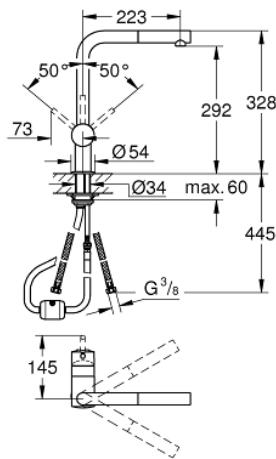

32 168 000 GROHE MINTA СМЕСИТЕЛЬ ОДНОРЫЧАЖНЫЙ ДЛЯ МОЙКИ, DN 15

ОПИСАНИЕ ПРОДУКТА

- монтаж на одно отверстие
- 31303000
- Смеситель однорычажный для мойки с функцией очистки водопроводной воды
- монтаж на одно отверстие
- C-образный излив с аэратором
- рукоятка для фильтрованной воды
- с керамической кран-буксой
- GROHE StarLight хромированное покрытие поверхности
- GROHE SilkMove керамический картридж Ø 46 мм
- поворотный трубкообразный излив
- диапазон поворота 180°
- отдельные водотоки для питьевой и водопроводной воды
- гибкая подводка
- 64508001
- Головка фильтра
- 40404001
- Сменный фильтр для GROHE Blue
- производство BWT
- Ресурс 600 л при жесткости воды 20° dKH
- 5-ступенчатая фильтрация
- Снижает содержание веществ, ухудшающих вкус и запах воды: хлор и т. п.
- Уменьшает образование накипи и содержание тяжелых металлов

- **GROHE SilkMove** керамический картридж Ø 46 мм
- выдвигной излив с аэратором
- регулировка расхода воды
- поворотный трубкообразный излив
- радиус поворота 360°
- встроенный обратный клапан
- с защитой от обратного потока
- гибкая подводка
- система быстрого монтажа

32 168 000 GROHE MINTA СМЕСИТЕЛЬ ОДНОРЫЧАЖНЫЙ ДЛЯ МОЙКИ, DN 15

ЗАПАСНЫЕ ЧАСТИ

- 1: Рычаг (Order-nr. 46015000)
 - 2: Колпак (Order-nr. 46025000)
 - 3: Картридж (Order-nr. 46048000)
 - 4: Выдвижной излив (Order-nr. 46858000)
 - 4.1: Обратный клапан (Order-nr. 08565000)
 - 4.2: Аэратор (Order-nr. 13967000)
 - 5: Обратное резьбовое соединение (Order-nr. 46345000)
 - 6: Душевой шланг (Order-nr. 48293000)
 - 7: Стабилизирующая панель (Order-nr. 05334000)
 - 8: Рычаг (Order-nr. 40684000)*
 - 9: Ограничитель температуры (Order-nr. 46375000)*
- * Optional accessories