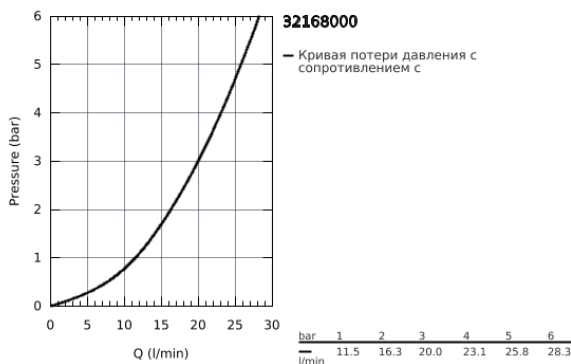

32 168 000 GROHE MINTA СМЕСИТЕЛЬ ОДНОРЫЧАЖНЫЙ ДЛЯ МОЙКИ, DN 15

ОПИСАНИЕ ПРОДУКТА

- монтаж на одно отверстие
- 31303000
- Смеситель однорычажный для мойки с функцией очистки водопроводной воды
- монтаж на одно отверстие
- C-образный излив с аэратором
- рукоятка для фильтрованной воды
- с керамической кран-буксой
- GROHE StarLight хромированное покрытие поверхности
- GROHE SilkMove керамический картридж Ø 46 мм
- поворотный трубкообразный излив
- диапазон поворота 180°
- отдельные водотоки для питьевой и водопроводной воды
- гибкая подводка
- 64508001
- Головка фильтра
- 40404001
- Сменный фильтр для GROHE Blue
- производство BWT
- Ресурс 600 л при жесткости воды 20° dKH
- 5-ступенчатая фильтрация
- Снижает содержание веществ, ухудшающих вкус и запах воды: хлор и т. п.
- Уменьшает образование накипи и содержание тяжелых металлов

- **GROHE SilkMove** керамический картридж Ø 46 мм
- выдвигной излив с аэратором
- регулировка расхода воды
- поворотный трубкообразный излив
- радиус поворота 360°
- встроенный обратный клапан
- с защитой от обратного потока
- гибкая подводка
- система быстрого монтажа