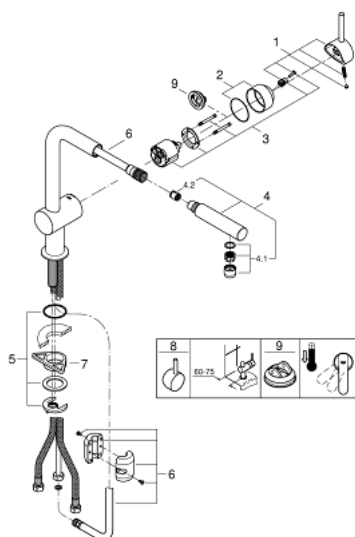

32 168 000 GROHE MINTA СМЕСИТЕЛЬ ОДНОРЫЧАЖНЫЙ ДЛЯ МОЙКИ, DN 15

ОПИСАНИЕ ПРОДУКТА

- монтаж на одно отверстие
- 31303000
- Смеситель однорычажный для мойки с функцией очистки водопроводной воды
- монтаж на одно отверстие
- C-образный излив с аэратором
- рукоятка для фильтрованной воды
- с керамической кран-буксой
- GROHE StarLight хромированное покрытие поверхности
- GROHE SilkMove керамический картридж Ø 46 мм
- поворотный трубкообразный излив
- диапазон поворота 180°
- отдельные водотоки для питьевой и водопроводной воды
- гибкая подводка
- 64508001
- Головка фильтра
- 40404001
- Сменный фильтр для GROHE Blue
- производство BWT
- Ресурс 600 л при жесткости воды 20° dKH
- 5-ступенчатая фильтрация
- Снижает содержание веществ, ухудшающих вкус и запах воды: хлор и т. п.
- Уменьшает образование накипи и содержание тяжелых металлов

- **GROHE SilkMove** керамический картридж Ø 46 мм
- выдвигной излив с аэратором
- регулировка расхода воды
- поворотный трубкообразный излив
- радиус поворота 360°
- встроенный обратный клапан
- с защитой от обратного потока
- гибкая подводка
- система быстрого монтажа

32 168 000 GROHE MINTA СМЕСИТЕЛЬ ОДНОРЫЧАЖНЫЙ ДЛЯ МОЙКИ, DN 15

ЗАПАСНЫЕ ЧАСТИ

- 1: Рычаг (Order-nr. 46015000)
 - 2: Колпак (Order-nr. 46025000)
 - 3: Картридж (Order-nr. 46048000)
 - 4: Выдвижной излив (Order-nr. 46858000)
 - 4.1: Обратный клапан (Order-nr. 08565000)
 - 4.2: Аэратор (Order-nr. 13967000)
 - 5: Обратное резьбовое соединение (Order-nr. 46345000)
 - 6: Душевой шланг (Order-nr. 48293000)
 - 7: Стабилизирующая панель (Order-nr. 05334000)
 - 8: Рычаг (Order-nr. 40684000)*
 - 9: Ограничитель температуры (Order-nr. 46375000)*
- * Optional accessories