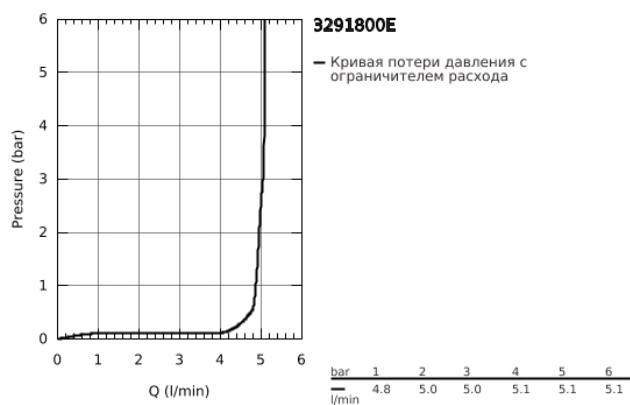

32 918 00E GROHE MINTA СМЕСИТЕЛЬ ОДНОРЫЧАЖНЫЙ ДЛЯ МОЙКИ, DN 15