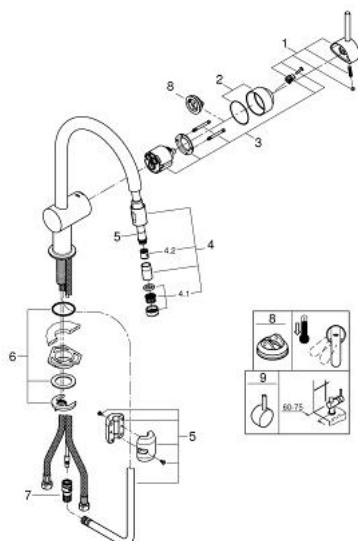

### ОПИСАНИЕ ПРОДУКТА

- С-образный излив
- монтаж на одно отверстие
- **GROHE SilkMove** керамический картридж Ø 46 мм
- **GROHE EcoJoy** ограничитель расхода воды 5,7 л/мин.
- выдвигной излив с аэратором
- регулировка расхода воды
- поворотный трубкообразный излив
- радиус поворота 360°
- встроенный обратный клапан
- с защитой от обратного потока
- гибкая подводка
- система быстрого монтажа
- дополнительный ограничитель температуры (46 308 000)

32 918 00E GROHE MINTA СМЕСИТЕЛЬ ОДНОРЫЧАЖНЫЙ ДЛЯ МОЙКИ, DN 15

## 32 918 00E GROHE MINTA СМЕСИТЕЛЬ ОДНОРЫЧАЖНЫЙ ДЛЯ МОЙКИ, DN 15