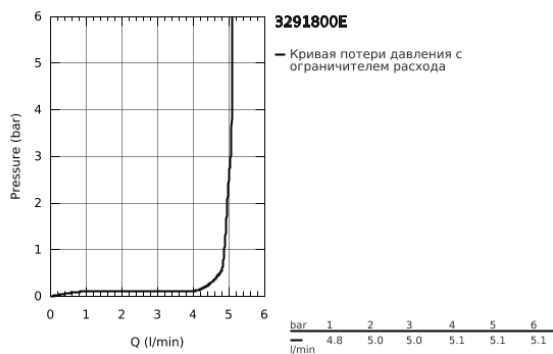

## 32 918 00E GROHE MINTA СМЕСИТЕЛЬ ОДНОРЫЧАЖНЫЙ ДЛЯ МОЙКИ, DN 15

### ОПИСАНИЕ ПРОДУКТА

- С-образный излив
- монтаж на одно отверстие
- **GROHE SilkMove** керамический картридж Ø 46 мм
- **GROHE EcoJoy** ограничитель расхода воды 5,7 л/мин.
- выдвигной излив с аэратором
- регулировка расхода воды
- поворотный трубкообразный излив
- радиус поворота 360°
- встроенный обратный клапан
- с защитой от обратного потока
- гибкая подводка
- система быстрого монтажа
- дополнительный ограничитель температуры (46 308 000)