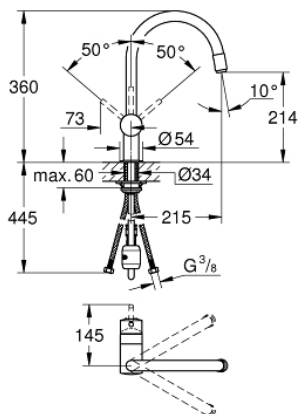

## 32 918 00E GROHE MINTA СМЕСИТЕЛЬ ОДНОРЫЧАЖНЫЙ ДЛЯ МОЙКИ, DN 15

### ОПИСАНИЕ ПРОДУКТА

- С-образный излив
- монтаж на одно отверстие
- **GROHE SilkMove** керамический картридж Ø 46 мм
- **GROHE EcoJoy** ограничитель расхода воды 5,7 л/мин.
- выдвигной излив с аэратором
- регулировка расхода воды
- поворотный трубкообразный излив
- радиус поворота 360°
- встроенный обратный клапан
- с защитой от обратного потока
- гибкая подводка
- система быстрого монтажа
- дополнительный ограничитель температуры (46 308 000)

32 918 00E GROHE MINTA СМЕСИТЕЛЬ ОДНОРЫЧАЖНЫЙ ДЛЯ МОЙКИ, DN 15