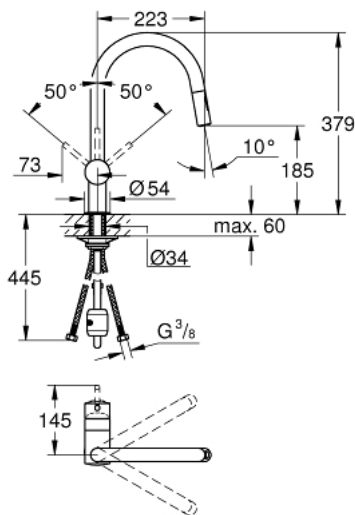

## 32 321 A02 GROHE MINTA СМЕСИТЕЛЬ ОДНОРЫЧАЖНЫЙ ДЛЯ МОЙКИ, DN 15

### ОПИСАНИЕ ПРОДУКТА

- С-образный излив
  - монтаж на одно отверстие
  - 31303000
- Смеситель однорычажный для мойки  
с функцией очистки водопроводной воды  
монтаж на одно отверстие  
С-образный излив с аэратором  
рукоятка для фильтрованной воды  
с керамической кран-буксой  
GROHE StarLight хромированное покрытие поверхности  
GROHE SilkMove керамический картридж Ø 46 мм  
поворотный трубкообразный излив  
диапазон поворота 180°  
отдельные водотоки для питьевой и водопроводной воды  
гибкая подводка  
64508001  
Головка фильтра  
40404001  
Сменный фильтр для GROHE Blue  
производство BWT  
Ресурс 600 л при жесткости воды 20° dKH  
5-ступенчатая фильтрация  
Снижает содержание веществ, ухудшающих вкус и запах воды: хлор и т.  
п.  
Уменьшает образование накипи и содержание тяжелых металлов
- **GROHE SilkMove** керамический картридж Ø 46 мм
  - **GROHE EasyDock** Легкое вытягивание и возврат на место выдвижного излив
  - выдвижная лейка Dual
  - переключатель режима струи: ламинарный / душевой **SpeedClean**
  - регулировка расхода воды
  - поворотный трубкообразный излив
  - радиус поворота 360°
  - встроенный обратный клапан
  - с защитой от обратного потока
  - гибкая подводка
  - система быстрого монтажа