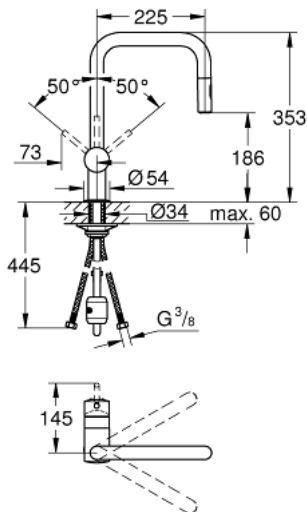

## 32 322 A02 GROHE MINTA СМЕСИТЕЛЬ ОДНОРЫЧАЖНЫЙ ДЛЯ МОЙКИ, DN 15

### ОПИСАНИЕ ПРОДУКТА

- U-образный излив
  - монтаж на одно отверстие
  - 31303000
- Смеситель однорычажный для мойки  
с функцией очистки водопроводной воды  
монтаж на одно отверстие  
С-образный излив с аэратором  
рукоятка для фильтрованной воды  
с керамической кран-буксой  
GROHE StarLight хромированное покрытие поверхности  
GROHE SilkMove керамический картридж Ø 46 мм  
поворотный трубкообразный излив  
диапазон поворота 180°  
отдельные водотоки для питьевой и водопроводной воды  
гибкая подводка  
64508001
- Головка фильтра  
40404001
- Сменный фильтр для GROHE Blue  
производство BWT  
Ресурс 600 л при жесткости воды 20° dKH  
5-ступенчатая фильтрация  
Снижает содержание веществ, ухудшающих вкус и запах воды: хлор и т.  
п.  
Уменьшает образование накипи и содержание тяжелых металлов
- **GROHE SilkMove** керамический картридж Ø 46 мм
  - **GROHE EasyDock** Легкое вытягивание и возврат на место выдвижного излив
  - выдвижная лейка Dual
  - переключатель режима струи: ламинарный / душевой **SpeedClean**
  - регулировка расхода воды
  - поворотный трубкообразный излив
  - радиус поворота 360°
  - встроенный обратный клапан
  - с защитой от обратного потока
  - гибкая подводка
  - система быстрого монтажа