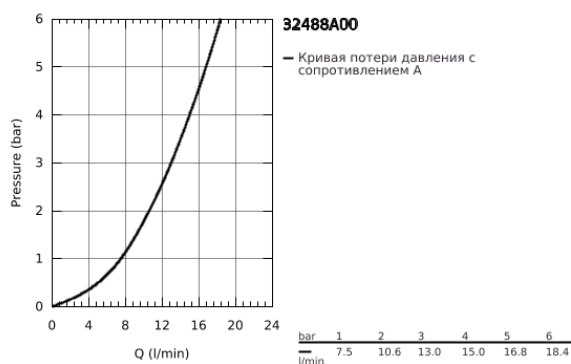

## 32 488 A00 GROHE MINTA СМЕСИТЕЛЬ ОДНОРЫЧАЖНЫЙ ДЛЯ МОЙКИ, DN 15