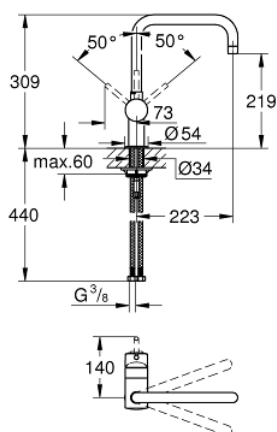

## 32 488 A00 GROHE MINTA СМЕСИТЕЛЬ ОДНОРЫЧАЖНЫЙ ДЛЯ МОЙКИ, DN 15

### ОПИСАНИЕ ПРОДУКТА

- U-образный излив
  - монтаж на одно отверстие
  - 31303000
- Смеситель однорычажный для мойки  
с функцией очистки водопроводной воды  
монтаж на одно отверстие  
С-образный излив с аэратором  
рукоятка для фильтрованной воды  
с керамической кран-буксой  
GROHE StarLight хромированное покрытие поверхности  
GROHE SilkMove керамический картридж Ø 46 мм  
поворотный трубкообразный излив  
диапазон поворота 180°  
отдельные водотоки для питьевой и водопроводной воды  
гибкая подводка  
64508001  
Головка фильтра  
40404001  
Сменный фильтр для GROHE Blue  
производство BWT  
Ресурс 600 л при жесткости воды 20° dKH  
5-ступенчатая фильтрация  
Снижает содержание веществ, ухудшающих вкус и запах воды: хлор и т.  
п.  
Уменьшает образование накипи и содержание тяжелых металлов
- **GROHE SilkMove** керамический картридж Ø 46 мм
  - регулировка расхода воды
  - выбор радиуса поворота: 0° / 150° / 360°
  - поворотный трубкообразный излив
  - гибкая подводка
  - система быстрого монтажа
  - дополнительный ограничитель температуры (46 308 000)