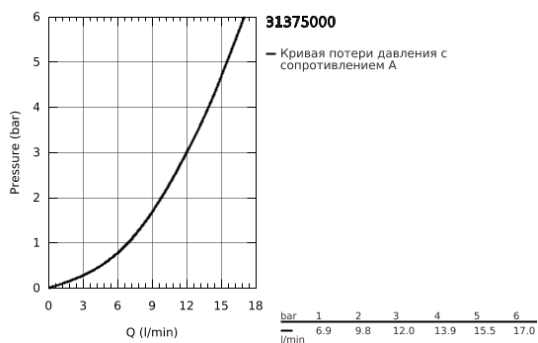

31 375 000 GROHE MINTA СМЕСИТЕЛЬ ОДНОРЫЧАЖНЫЙ ДЛЯ МОЙКИ, DN 15

ОПИСАНИЕ ПРОДУКТА

- L-образный излив
- монтаж на одно отверстие
- 31303000
- Смеситель однорычажный для мойки с функцией очистки водопроводной воды
- монтаж на одно отверстие
- С-образный излив с аэратором
- рукоятка для фильтрованной воды
- с керамической кран-буксой
- GROHE StarLight хромированное покрытие поверхности
- GROHE SilkMove керамический картридж Ø 46 мм
- поворотный трубкообразный излив
- диапазон поворота 180°
- отдельные водотоки для питьевой и водопроводной воды
- гибкая подводка
- 64508001
- Головка фильтра
- 40404001
- Сменный фильтр для GROHE Blue
- производство BWT
- Ресурс 600 л при жесткости воды 20° dKH
- 5-ступенчатая фильтрация
- Снижает содержание веществ, ухудшающих вкус и запах воды: хлор и т. п.
- Уменьшает образование накипи и содержание тяжелых металлов
- **GROHE SilkMove** керамический картридж Ø 46 мм
- регулировка расхода воды
- поворотный трубкообразный излив
- радиус поворота 0°/150°/360°
- гибкая подводка
- с защитой от обратного потока
- система быстрого монтажа
- минимальное давление 1,0 бар