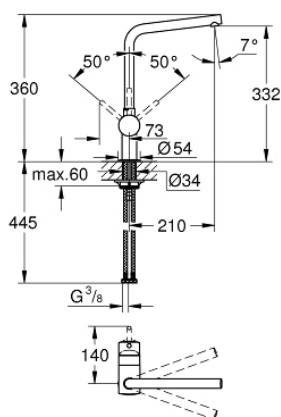

31 375 000 GROHE MINTA СМЕСИТЕЛЬ ОДНОРЫЧАЖНЫЙ ДЛЯ МОЙКИ, DN 15

ОПИСАНИЕ ПРОДУКТА

- L-образный излив
- монтаж на одно отверстие
- 31303000
- Смеситель однорычажный для мойки с функцией очистки водопроводной воды
- монтаж на одно отверстие
- С-образный излив с аэратором
- рукоятка для фильтрованной воды
- с керамической кран-буксой
- GROHE StarLight хромированное покрытие поверхности
- GROHE SilkMove керамический картридж Ø 46 мм
- поворотный трубкообразный излив
- диапазон поворота 180°
- отдельные водотоки для питьевой и водопроводной воды
- гибкая подводка
- 64508001
- Головка фильтра
- 40404001
- Сменный фильтр для GROHE Blue
- производство BWT
- Ресурс 600 л при жесткости воды 20° dKH
- 5-ступенчатая фильтрация
- Снижает содержание веществ, ухудшающих вкус и запах воды: хлор и т. п.
- Уменьшает образование накипи и содержание тяжелых металлов
- **GROHE SilkMove** керамический картридж Ø 46 мм
- регулировка расхода воды
- поворотный трубкообразный излив
- радиус поворота 0°/150°/360°
- гибкая подводка
- с защитой от обратного потока
- система быстрого монтажа
- минимальное давление 1,0 бар