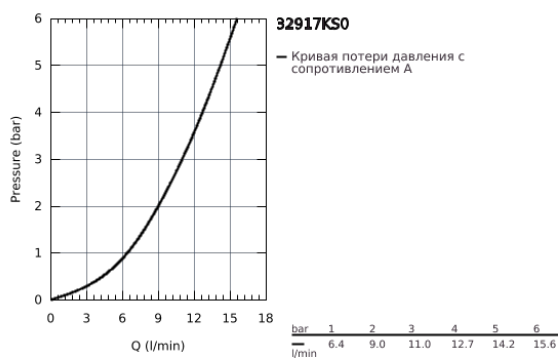

32 917 KS0 GROHE MINTA СМЕСИТЕЛЬ ОДНОРЫЧАЖНЫЙ ДЛЯ МОЙКИ, DN 15

ОПИСАНИЕ ПРОДУКТА

- С-образный излив
 - монтаж на одно отверстие
 - **GROHE SilkMove** керамический картридж Ø 46 мм
 - 31303000
- Смеситель однорычажный для мойки
с функцией очистки водопроводной воды
монтаж на одно отверстие
С-образный излив с аэратором
рукоятка для фильтрованной воды
с керамической кран-буксой
GROHE StarLight хромированное покрытие поверхности
GROHE SilkMove керамический картридж Ø 46 мм
поворотный трубкообразный излив
диапазон поворота 180°
отдельные водотоки для питьевой и водопроводной воды
гибкая подводка
64508001
Головка фильтра
40404001
Сменный фильтр для GROHE Blue
производство BWT
Ресурс 600 л при жесткости воды 20° dKH
5-ступенчатая фильтрация
Снижает содержание веществ, ухудшающих вкус и запах воды: хлор и т.
п.
Уменьшает образование накипи и содержание тяжелых металлов
- регулировка расхода воды
 - поворотный трубкообразный излив
 - выбор радиуса поворота: 0° / 150° / 360°
 - гибкая подводка
 - цанговый зажим 3/8"
 - система быстрого монтажа
 - дополнительный ограничитель температуры (46 308 000)