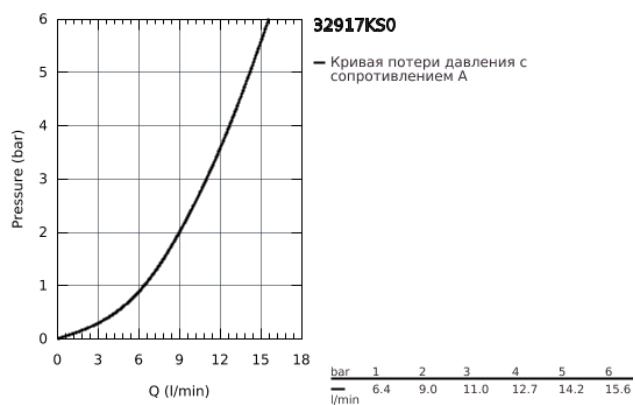

32 917 KS0 GROHE MINTA СМЕСИТЕЛЬ ОДНОРЫЧАЖНЫЙ ДЛЯ МОЙКИ, DN 15