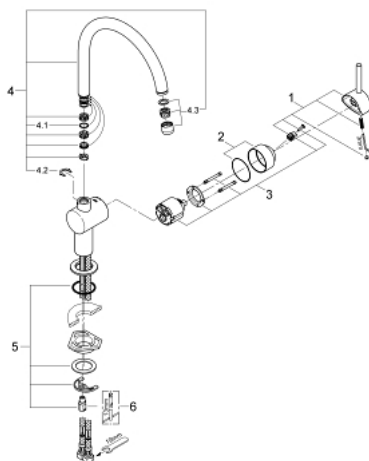

32 917 KS0 GROHE MINTA СМЕСИТЕЛЬ ОДНОРЫЧАЖНЫЙ ДЛЯ МОЙКИ, DN 15

ОПИСАНИЕ ПРОДУКТА

- С-образный излив
 - монтаж на одно отверстие
 - **GROHE SilkMove** керамический картридж Ø 46 мм
 - 31303000
- Смеситель однорычажный для мойки
с функцией очистки водопроводной воды
монтаж на одно отверстие
С-образный излив с аэратором
рукоятка для фильтрованной воды
с керамической кран-буксой
GROHE StarLight хромированное покрытие поверхности
GROHE SilkMove керамический картридж Ø 46 мм
поворотный трубкообразный излив
диапазон поворота 180°
отдельные водотоки для питьевой и водопроводной воды
гибкая подводка
64508001
Головка фильтра
40404001
Сменный фильтр для GROHE Blue
производство BWT
Ресурс 600 л при жесткости воды 20° dKH
5-ступенчатая фильтрация
Снижает содержание веществ, ухудшающих вкус и запах воды: хлор и т.
п.
Уменьшает образование накипи и содержание тяжелых металлов
- регулировка расхода воды
 - поворотный трубкообразный излив
 - выбор радиуса поворота: 0° / 150° / 360°
 - гибкая подводка
 - цанговый зажим 3/8"
 - система быстрого монтажа
 - дополнительный ограничитель температуры (46 308 000)

32 917 KS0 GROHE MINTA СМЕСИТЕЛЬ ОДНОРЫЧАЖНЫЙ ДЛЯ МОЙКИ, DN 15

32 917 KS0 GROHE MINTA СМЕСИТЕЛЬ ОДНОРЫЧАЖНЫЙ ДЛЯ МОЙКИ, DN 15

ЗАПАСНЫЕ ЧАСТИ

- 1: Рычаг (Order-nr. 46015KS0)
 - 2: Колпак (Order-nr. 46025KS0)
 - 3: Картридж (Order-nr. 46048000)
 - 4: Излив (Order-nr. 13043KS0)
 - 4.1: O-кольцо Ø13,5 x Ø2,75 (Order-nr. 0128500M)
 - 4.2: Страховочное кольцо (Order-nr. 0485300M)
 - 4.3: Аэратор (Order-nr. 13928KS0)
 - 5: Обратное резьбовое соединение (Order-nr. 46249000)
 - 6: Монтажный ключ (Order-nr. 19017000)*
- * Optional accessories