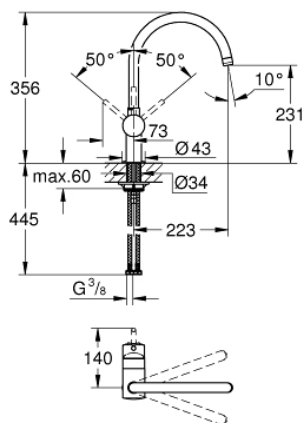

32 917 KS0 GROHE MINTA СМЕСИТЕЛЬ ОДНОРЫЧАЖНЫЙ ДЛЯ МОЙКИ, DN 15

ОПИСАНИЕ ПРОДУКТА

- С-образный излив
 - монтаж на одно отверстие
 - **GROHE SilkMove** керамический картридж Ø 46 мм
 - 31303000
- Смеситель однорычажный для мойки
с функцией очистки водопроводной воды
монтаж на одно отверстие
С-образный излив с аэратором
рукоятка для фильтрованной воды
с керамической кран-буксой
GROHE StarLight хромированное покрытие поверхности
GROHE SilkMove керамический картридж Ø 46 мм
поворотный трубкообразный излив
диапазон поворота 180°
отдельные водотоки для питьевой и водопроводной воды
гибкая подводка
64508001
Головка фильтра
40404001
Сменный фильтр для GROHE Blue
производство BWT
Ресурс 600 л при жесткости воды 20° dKH
5-ступенчатая фильтрация
Снижает содержание веществ, ухудшающих вкус и запах воды: хлор и т.
п.
Уменьшает образование накипи и содержание тяжелых металлов
- регулировка расхода воды
 - поворотный трубкообразный излив
 - выбор радиуса поворота: 0° / 150° / 360°
 - гибкая подводка
 - цанговый зажим 3/8"
 - система быстрого монтажа
 - дополнительный ограничитель температуры (46 308 000)

32 917 KS0 GROHE MINTA СМЕСИТЕЛЬ ОДНОРЫЧАЖНЫЙ ДЛЯ МОЙКИ, DN 15

32 917 KS0 GROHE MINTA СМЕСИТЕЛЬ ОДНОРЫЧАЖНЫЙ ДЛЯ МОЙКИ, DN 15

ЗАПАСНЫЕ ЧАСТИ

- 1: Рычаг (Order-nr. 46015KS0)
 - 2: Колпак (Order-nr. 46025KS0)
 - 3: Картридж (Order-nr. 46048000)
 - 4: Излив (Order-nr. 13043KS0)
 - 4.1: O-кольцо Ø13,5 x Ø2,75 (Order-nr. 0128500M)
 - 4.2: Страховочное кольцо (Order-nr. 0485300M)
 - 4.3: Аэратор (Order-nr. 13928KS0)
 - 5: Обратное резьбовое соединение (Order-nr. 46249000)
 - 6: Монтажный ключ (Order-nr. 19017000)*
- * Optional accessories