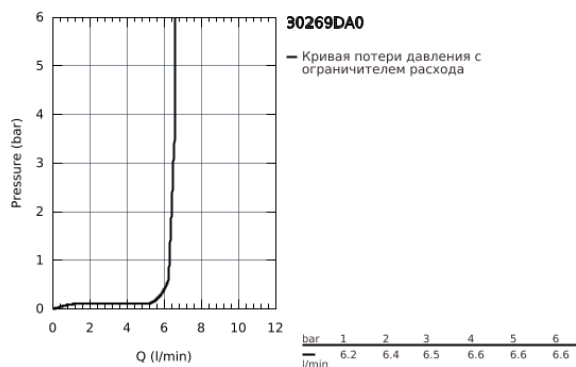

## 30 269 DA0 ESSENCE СМЕСИТЕЛЬ ОДНОРЫЧАЖНЫЙ ДЛЯ МОЙКИ, DN 15

### ОПИСАНИЕ ПРОДУКТА

- высокий излив
  - монтаж на одно отверстие
  - 31303000
- Смеситель однорычажный для мойки с функцией очистки водопроводной воды
- монтаж на одно отверстие
- C-образный излив с аэратором
- рукоятка для фильтрованной воды
- с керамической кран-буксой
- GROHE StarLight хромированное покрытие поверхности
- GROHE SilkMove керамический картридж Ø 46 мм
- поворотный трубкообразный излив
- диапазон поворота 180°
- отдельные водотоки для питьевой и водопроводной воды
- гибкая подводка
- 64508001
- Головка фильтра
- 40404001
- Сменный фильтр для GROHE Blue
- производство BWT
- Ресурс 600 л при жесткости воды 20° dKH
- 5-ступенчатая фильтрация
- Снижает содержание веществ, ухудшающих вкус и запах воды: хлор и т. п.
- Уменьшает образование накипи и содержание тяжелых металлов
- **GROHE SilkMove** керамический картридж **28 мм**
  - аэратор
  - поворотный трубкообразный излив
  - регулируемый радиус поворота 0° / 150° / 360°
  - гибкая подводка
  - система быстрого монтажа
  - встроенный ограничитель температуры
  - минимальное давление 1,0 бар