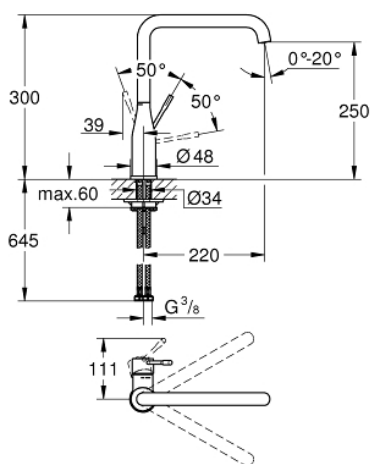

## 30 269 DA0 ESSENCE СМЕСИТЕЛЬ ОДНОРЫЧАЖНЫЙ ДЛЯ МОЙКИ, DN 15

### ОПИСАНИЕ ПРОДУКТА

- высокий излив
  - монтаж на одно отверстие
  - 31303000
- Смеситель однорычажный для мойки с функцией очистки водопроводной воды
- монтаж на одно отверстие
- C-образный излив с аэратором
- рукоятка для фильтрованной воды
- с керамической кран-буксой
- GROHE StarLight хромированное покрытие поверхности
- GROHE SilkMove керамический картридж Ø 46 мм
- поворотный трубкообразный излив
- диапазон поворота 180°
- отдельные водотоки для питьевой и водопроводной воды
- гибкая подводка
- 64508001
- Головка фильтра
- 40404001
- Сменный фильтр для GROHE Blue
- производство BWT
- Ресурс 600 л при жесткости воды 20° dKH
- 5-ступенчатая фильтрация
- Снижает содержание веществ, ухудшающих вкус и запах воды: хлор и т. п.
- Уменьшает образование накипи и содержание тяжелых металлов
- **GROHE SilkMove** керамический картридж **28 мм**
  - аэратор
  - поворотный трубкообразный излив
  - регулируемый радиус поворота 0° / 150° / 360°
  - гибкая подводка
  - система быстрого монтажа
  - встроенный ограничитель температуры
  - минимальное давление 1,0 бар