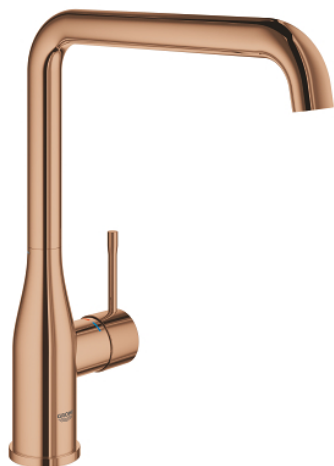

## 30 269 DA0 ESSENCE СМЕСИТЕЛЬ ОДНОРЫЧАЖНЫЙ ДЛЯ МОЙКИ, DN 15

### ОПИСАНИЕ ПРОДУКТА

- высокий излив
  - монтаж на одно отверстие
  - 31303000
- Смеситель однорычажный для мойки с функцией очистки водопроводной воды
- монтаж на одно отверстие
- C-образный излив с аэратором
- рукоятка для фильтрованной воды
- с керамической кран-буксой
- GROHE StarLight хромированное покрытие поверхности
- GROHE SilkMove керамический картридж Ø 46 мм
- поворотный трубкообразный излив
- диапазон поворота 180°
- отдельные водотоки для питьевой и водопроводной воды
- гибкая подводка
- 64508001
- Головка фильтра
- 40404001
- Сменный фильтр для GROHE Blue
- производство BWT
- Ресурс 600 л при жесткости воды 20° dKH
- 5-ступенчатая фильтрация
- Снижает содержание веществ, ухудшающих вкус и запах воды: хлор и т. п.
- Уменьшает образование накипи и содержание тяжелых металлов
- **GROHE SilkMove** керамический картридж **28 мм**
  - аэратор
  - поворотный трубкообразный излив
  - регулируемый радиус поворота 0° / 150° / 360°
  - гибкая подводка
  - система быстрого монтажа
  - встроенный ограничитель температуры
  - минимальное давление 1,0 бар